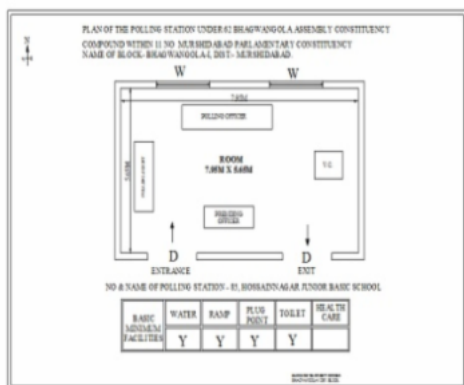

নির্বাচক নিবন্ধন আধিকারিকের স্বাক্ষর

Nazri Naksha

Google Map View

Polling Station Building Front View

Polling Station Front View

Cad View

Key MAP View

1 নাম : মোঃ আনারুল সেখ পিতার নাম : মিনারুল সেখ বাড়ির নং : n0015 বয়স : 38 লিঙ্গ : পুরুষ	SQP1010446 ফটো উপলব্ধ	2 নাম : সিনারা বিবি স্বামীর নাম : মোঃ নইমুদ্দিন সেখ বাড়ির নং : n0057 বয়স : 37 লিঙ্গ : মহিলা	SQP1221613 ফটো উপলব্ধ	3 নাম : মোজিদা বিবি স্বামীর নাম : রেজওয়ান সেখ বাড়ির নং : n0131 বয়স : 78 লিঙ্গ : মহিলা	KSM2740314 ফটো উপলব্ধ
4 নাম : রেজওয়ান সেখ পিতার নাম : আব্বাসদ সেখ বাড়ির নং : n0132 বয়স : 83 লিঙ্গ : পুরুষ	KSM2740306 ফটো উপলব্ধ	5 নাম : ডলি খাতুন (বিবি) স্বামীর নাম : উল্লাহ সেখ বাড়ির নং : n0129 বয়স : 45 লিঙ্গ : মহিলা	KSM2727121 ফটো উপলব্ধ	6 নাম : মোকাইল হক পিতার নাম : সাজাহান বাড়ির নং : n0126 বয়স : 41 লিঙ্গ : পুরুষ	KSM2624658 ফটো উপলব্ধ
7 নাম : শাহানাজ বিবি স্বামীর নাম : সাইমুদ্দিন সেখ বাড়ির নং : n0057 বয়স : 36 লিঙ্গ : মহিলা	SQP1221944 ফটো উপলব্ধ	8 নাম : সাইমুদ্দিন সেখ পিতার নাম : উল্লাহ রহমান বাড়ির নং : n0057 বয়স : 38 লিঙ্গ : পুরুষ	KSM2618601 ফটো উপলব্ধ	9 নাম : এজবানু পিতার নাম : হাসিমুদ্দিন সেখ বাড়ির নং : n0123 বয়স : 58 লিঙ্গ : মহিলা	WB/09/056/396664 ফটো উপলব্ধ
10 নাম : নুরেফা বেগম স্বামীর নাম : ইব্রাহিম সেখ বাড়ির নং : n0075 বয়স : 66 লিঙ্গ : মহিলা	SQP0269902 ফটো উপলব্ধ	11 নাম : আব্দুল জাকারিয়া পিতার নাম : খলিফা রহমান বাড়ির নং : n0113 বয়স : 57 লিঙ্গ : পুরুষ	KSM1171644 ফটো উপলব্ধ	12 নাম : আঃ গনি পিতার নাম : আঃ আজিজ বাড়ির নং : n0028 বয়স : 67 লিঙ্গ : পুরুষ	WB/09/056/150106 ফটো উপলব্ধ
13 নাম : আব্দুরা বিবি স্বামীর নাম : আঃ গনি বাড়ির নং : n0028 বয়স : 67 লিঙ্গ : মহিলা	WB/09/056/150107 ফটো উপলব্ধ	14 নাম : মারুফা বিবি স্বামীর নাম : সৈয়ব আলি বাড়ির নং : n0004 বয়স : 36 লিঙ্গ : মহিলা	SQP1010552 ফটো উপলব্ধ	15 নাম : সৈয়ব আলী সেখ পিতার নাম : আব্দুর রশিদ সেখ বাড়ির নং : n0004 বয়স : 41 লিঙ্গ : পুরুষ	KSM2687531 ফটো উপলব্ধ
16 নাম : রুপসেনা বিবি স্বামীর নাম : আকিবুর সেখ বাড়ির নং : n0064 বয়স : 39 লিঙ্গ : মহিলা	SQP1221571 ফটো উপলব্ধ	17 নাম : মকলেসুর রহমান পিতার নাম : আসরাফ আল বাড়ির নং : n0064 বয়স : 40 লিঙ্গ : পুরুষ	SQP1010826 ফটো উপলব্ধ	18 নাম : আকিবুর সেখ পিতার নাম : আজিব সেখ বাড়ির নং : n0064 বয়স : 40 লিঙ্গ : পুরুষ	SQP1010776 ফটো উপলব্ধ
19 নাম : খাদিজা বিবি স্বামীর নাম : সাকিম হোসেন বাড়ির নং : n0064 বয়স : 36 লিঙ্গ : মহিলা	SQP1221787 ফটো উপলব্ধ	20 নাম : জেরবানু পিতার নাম : হামেজ বাড়ির নং : n0064 বয়স : 72 লিঙ্গ : মহিলা	WB/09/056/150082 ফটো উপলব্ধ	21 নাম : সারজিনা বিবি স্বামীর নাম : সাকিম সেখ বাড়ির নং : n0064 বয়স : 32 লিঙ্গ : মহিলা	SQP1464734 ফটো উপলব্ধ
22 নাম : সাকিম সেখ পিতার নাম : আজিব আলী বাড়ির নং : n0064 বয়স : 33 লিঙ্গ : পুরুষ	SQP1333988 ফটো উপলব্ধ	23 নাম : রোছমা বিবি স্বামীর নাম : উমেদ বাড়ির নং : n0087 বয়স : 77 লিঙ্গ : মহিলা	WB/09/056/150207 ফটো উপলব্ধ	24 নাম : মুরসালিম সেখ পিতার নাম : আজিব সেখ বাড়ির নং : n0087 বয়স : 35 লিঙ্গ : পুরুষ	SQP1010537 ফটো উপলব্ধ
25 নাম : বানী ইসরাইল পিতার নাম : উমেদ সেখ বাড়ির নং : n0087 বয়স : 36 লিঙ্গ : পুরুষ	SQP1010529 ফটো উপলব্ধ	26 নাম : জেলেনুর বিবি স্বামীর নাম : আব্দুল হামিদ বাড়ির নং : n0079 বয়স : 71 লিঙ্গ : মহিলা	KSM1172261 ফটো উপলব্ধ	27 নাম : রেহেনা বিবি স্বামীর নাম : জালালউদ্দিন সেখ বাড়ির নং : n0073 বয়স : 61 লিঙ্গ : মহিলা	SQP2284412 ফটো উপলব্ধ
28 নাম : ফুলতা বিবি স্বামীর নাম : সাজামোল সেখ বাড়ির নং : n0073 বয়স : 38 লিঙ্গ : মহিলা	SQP1464858 ফটো উপলব্ধ	29 নাম : সাজামোল সেখ পিতার নাম : জালালউদ্দিন সেখ বাড়ির নং : n0073 বয়স : 35 লিঙ্গ : পুরুষ	SQP1221894 ফটো উপলব্ধ	30 নাম : আজামোল সেখ পিতার নাম : জালালউদ্দিন সেখ বাড়ির নং : n0073 বয়স : 36 লিঙ্গ : পুরুষ	SQP1221886 ফটো উপলব্ধ