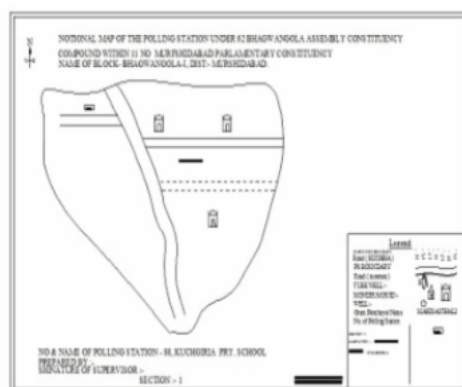

নির্বাচক নিবন্ধন আধিকারিকের স্বাক্ষর

Nazri Naksha

Google Map View

Polling Station Building Front View

Polling Station Front View

Cad View

Key MAP View

1 নাম : লাইলাবানু পিতার নাম: কাশেম সেখ বাড়ির নং : n0007 বয়স : 69 লিঙ্গ : মহিলা	KSM1174358 ফটো উপলব্ধ	2 নাম : মাজকুরা বিবি স্বামীর নাম: আব্দুল মান্নান বাড়ির নং : n0007 বয়স : 62 লিঙ্গ : মহিলা	KSM1177799 ফটো উপলব্ধ	3 নাম : মোসাঃ রোহিমা খাতুন স্বামীর নাম: ডালিম সেখ বাড়ির নং : n0006 বয়স : 35 লিঙ্গ : মহিলা	SQP1155803 ফটো উপলব্ধ
4 নাম : আকলেমা বিবি স্বামীর নাম: তামেজুদ্দিন সেখ বাড়ির নং : n0006 বয়স : 54 লিঙ্গ : মহিলা	KSM1497478 ফটো উপলব্ধ	5 নাম : তাহমিনা বিবি স্বামীর নাম: সাহেব সেখ বাড়ির নং : n0032 বয়স : 45 লিঙ্গ : মহিলা	KSM1497460 ফটো উপলব্ধ	6 নাম : মাহাফুজা বিবি পিতার নাম: মোঃ রেজাউল হক বাড়ির নং : n0100 বয়স : 30 লিঙ্গ : মহিলা	SQP1466606 ফটো উপলব্ধ
7 নাম : মার্জিনা বিবি স্বামীর নাম: ওয়াকিল ইসলাম বাড়ির নং : n0100 বয়স : 41 লিঙ্গ : মহিলা	KSM2619526 ফটো উপলব্ধ	8 নাম : নাজমুল সেখ পিতার নাম: ওয়াকিল হক বাড়ির নং : n0100 বয়স : 30 লিঙ্গ : পুরুষ	SQP1466267 ফটো উপলব্ধ	9 নাম : আরজিনা বিবি স্বামীর নাম: রেজাউল হক বাড়ির নং : n0100 বয়স : 57 লিঙ্গ : মহিলা	KSM1179480 ফটো উপলব্ধ
10 নাম : রেজাউল হক পিতার নাম: মহাসেন সেখ বাড়ির নং : n0100 বয়স : 67 লিঙ্গ : পুরুষ	KSM1179415 ফটো উপলব্ধ	11 নাম : ওহিদা বিবি স্বামীর নাম: মোঃ মাহাতাব সেখ বাড়ির নং : n0014 বয়স : 32 লিঙ্গ : মহিলা	SQP1335199 ফটো উপলব্ধ	12 নাম : আরেসা বিবি স্বামীর নাম: কামরুজ্জামল বাড়ির নং : n0014 বয়স : 37 লিঙ্গ : মহিলা	SQP1335207 ফটো উপলব্ধ
13 নাম : আশাদুল সেখ পিতার নাম: আব্দুল মান্নান বাড়ির নং : n0007 বয়স : 33 লিঙ্গ : পুরুষ	SQP1466259 ফটো উপলব্ধ	14 নাম : নবিয়া বিবি স্বামীর নাম: নজরুল হক বাড়ির নং : n0037 বয়স : 56 লিঙ্গ : মহিলা	KSM1175561 ফটো উপলব্ধ	15 নাম : আজিজুল হক পিতার নাম: ওয়াকিল হক বাড়ির নং : n0037 বয়স : 63 লিঙ্গ : পুরুষ	KSM1180330 ফটো উপলব্ধ
16 নাম : সহিদুল ইসলাম পিতার নাম: নুরুল হক বাড়ির নং : n0037 বয়স : 33 লিঙ্গ : পুরুষ	SQP1223205 ফটো উপলব্ধ	17 নাম : মইদুল ইসলাম পিতার নাম: নুরুল হক বাড়ির নং : n0037 বয়স : 37 লিঙ্গ : পুরুষ	KSM2688737 ফটো উপলব্ধ	18 নাম : দেল আফ জা বিবি স্বামীর নাম: নুরুল হক বাড়ির নং : n0037 বয়স : 74 লিঙ্গ : মহিলা	KSM1179035 ফটো উপলব্ধ
19 নাম : সুরাবুদ্দিন সেখ পিতার নাম: আব্দুল রাশিদ বাড়ির নং : n0319 বয়স : 37 লিঙ্গ : পুরুষ	KSM2690667 ফটো উপলব্ধ	20 নাম : সফিকুল ইসলাম পিতার নাম: আব্দুল রাশিদ বাড়ির নং : n0319 বয়স : 28 লিঙ্গ : পুরুষ	SQP1680354 ফটো উপলব্ধ	21 নাম : লুৎফুসসা বিবি স্বামীর নাম: হাশিম রহমান বাড়ির নং : n0070 বয়স : 47 লিঙ্গ : মহিলা	KSM1176577 ফটো উপলব্ধ
22 নাম : তানবীর আহমেদ পিতার নাম: মোঃ মোস্তাকিম বাড়ির নং : এন0070 বয়স : 25 লিঙ্গ : পুরুষ	SQP2042414 ফটো উপলব্ধ	23 নাম : আবুল খায়ের পিতার নাম: সাজ্জাদ আলী বাড়ির নং : n0033 বয়স : 57 লিঙ্গ : পুরুষ	KSM1176445 ফটো উপলব্ধ	24 নাম : আব্দুল আহাদ পিতার নাম: গোলাম মুর্তুজা বাড়ির নং : এন0089 বয়স : 27 লিঙ্গ : পুরুষ	SQP2063881 ফটো উপলব্ধ
25 নাম : সাইমা বিবি স্বামীর নাম: সিদ্দিক সেখ বাড়ির নং : n0227 বয়স : 47 লিঙ্গ : মহিলা	KSM1180405 ফটো উপলব্ধ	26 নাম : নুসরাত পারভিন পিতার নাম: আব্দুল খারির বাড়ির নং : n0105 বয়স : 29 লিঙ্গ : মহিলা	SQP1678788 ফটো উপলব্ধ	27 নাম : তাহিরুদ্দিন পিতার নাম: হাজি কাজিমুদ্দিন বাড়ির নং : n0072 বয়স : 45 লিঙ্গ : পুরুষ	KSM1176528 ফটো উপলব্ধ
28 নাম : তাহমিনা খাতুন পিতার নাম: ওয়াকিল হক বাড়ির নং : n0100 বয়স : 29 লিঙ্গ : মহিলা	SQP1678580 ফটো উপলব্ধ	29 নাম : কামরুন্নেসা বিবি স্বামীর নাম: মোঃ আমজাদ হোসেন বাড়ির নং : n0056 বয়স : 62 লিঙ্গ : মহিলা	KSM1176338 ফটো উপলব্ধ	30 নাম : ফিরোজা খাতুন স্বামীর নাম: মোঃ বাবুল সেখ বাড়ির নং : n0033 বয়স : 32 লিঙ্গ : মহিলা	SQP1678572 ফটো উপলব্ধ