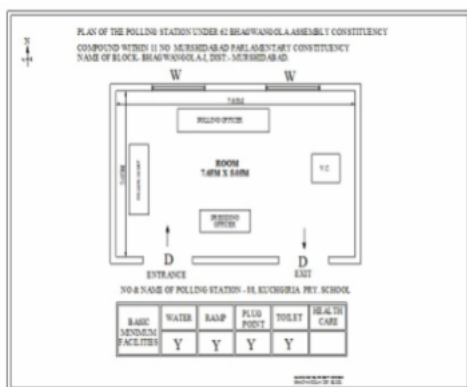

নির্বাচক নিবন্ধন আধিকারিকের স্বাক্ষর

Nazri Naksha

Google Map View

Polling Station Building Front View

Polling Station Front View

Cad View

Key MAP View

1 নাম : লাইলাবানু পিতার নাম: কাশেম সেখ বাড়ির নং : n0007 বয়স : 69 লিঙ্গ : মহিলা	KSM1174358 ফটো উপলব্ধ	2 নাম : মাজকুরা বিবি স্বামীর নাম: আব্দুল মান্নান বাড়ির নং : n0007 বয়স : 62 লিঙ্গ : মহিলা	KSM1177799 ফটো উপলব্ধ	3 নাম : মোসাঃ রোহিমা খাতুন স্বামীর নাম: ডালিম সেখ বাড়ির নং : n0006 বয়স : 35 লিঙ্গ : মহিলা	SQP1155803 ফটো উপলব্ধ
4 নাম : আকলেমা বিবি স্বামীর নাম: তামেজুদ্দিন সেখ বাড়ির নং : n0006 বয়স : 54 লিঙ্গ : মহিলা	KSM1497478 ফটো উপলব্ধ	5 নাম : তাহমিনা বিবি স্বামীর নাম: সাহেব সেখ বাড়ির নং : n0032 বয়স : 45 লিঙ্গ : মহিলা	KSM1497460 ফটো উপলব্ধ	6 নাম : মাহাফুজা বিবি পিতার নাম: মোঃ রেজাউল হক বাড়ির নং : n0100 বয়স : 30 লিঙ্গ : মহিলা	SQP1466606 ফটো উপলব্ধ
7 নাম : মার্জিনা বিবি স্বামীর নাম: ওয়াকিল ইসলাম বাড়ির নং : n0100 বয়স : 41 লিঙ্গ : মহিলা	KSM2619526 ফটো উপলব্ধ	8 নাম : নাজমুল সেখ পিতার নাম: ওয়াকিল হক বাড়ির নং : n0100 বয়স : 30 লিঙ্গ : পুরুষ	SQP1466267 ফটো উপলব্ধ	9 নাম : আরজিনা বিবি স্বামীর নাম: রেজাউল হক বাড়ির নং : n0100 বয়স : 57 লিঙ্গ : মহিলা	KSM1179480 ফটো উপলব্ধ
10 নাম : রেজাউল হক পিতার নাম: মহাসেন সেখ বাড়ির নং : n0100 বয়স : 67 লিঙ্গ : পুরুষ	KSM1179415 ফটো উপলব্ধ	11 নাম : ওহিদা বিবি স্বামীর নাম: মোঃ মাহাতাব সেখ বাড়ির নং : n0014 বয়স : 32 লিঙ্গ : মহিলা	SQP1335199 ফটো উপলব্ধ	12 নাম : আরেসা বিবি স্বামীর নাম: কামরুজ্জামল বাড়ির নং : n0014 বয়স : 37 লিঙ্গ : মহিলা	SQP1335207 ফটো উপলব্ধ
13 নাম : আশাদুল সেখ পিতার নাম: আব্দুল মান্নান বাড়ির নং : n0007 বয়স : 33 লিঙ্গ : পুরুষ	SQP1466259 ফটো উপলব্ধ	14 নাম : নবিয়া বিবি স্বামীর নাম: নজরুল হক বাড়ির নং : n0037 বয়স : 56 লিঙ্গ : মহিলা	KSM1175561 ফটো উপলব্ধ	15 নাম : আজিজুল হক পিতার নাম: ওয়াকিল হক বাড়ির নং : n0037 বয়স : 63 লিঙ্গ : পুরুষ	KSM1180330 ফটো উপলব্ধ
16 নাম : সহিদুল ইসলাম পিতার নাম: নুরুল হক বাড়ির নং : n0037 বয়স : 33 লিঙ্গ : পুরুষ	SQP1223205 ফটো উপলব্ধ	17 নাম : মইদুল ইসলাম পিতার নাম: নুরুল হক বাড়ির নং : n0037 বয়স : 37 লিঙ্গ : পুরুষ	KSM2688737 ফটো উপলব্ধ	18 নাম : দেল আফ জা বিবি স্বামীর নাম: নুরুল হক বাড়ির নং : n0037 বয়স : 74 লিঙ্গ : মহিলা	KSM1179035 ফটো উপলব্ধ
19 নাম : সুরাবুদ্দিন সেখ পিতার নাম: আব্দুল রাশিদ বাড়ির নং : n0319 বয়স : 37 লিঙ্গ : পুরুষ	KSM2690667 ফটো উপলব্ধ	20 নাম : সফিকুল ইসলাম পিতার নাম: আব্দুল রাশিদ বাড়ির নং : n0319 বয়স : 28 লিঙ্গ : পুরুষ	SQP1680354 ফটো উপলব্ধ	21 নাম : লুৎফুসসা বিবি স্বামীর নাম: হাশিম রহমান বাড়ির নং : n0070 বয়স : 47 লিঙ্গ : মহিলা	KSM1176577 ফটো উপলব্ধ
22 নাম : তানবীর আহমেদ পিতার নাম: মোঃ মোস্তাকিম বাড়ির নং : এন0070 বয়স : 25 লিঙ্গ : পুরুষ	SQP2042414 ফটো উপলব্ধ	23 নাম : আবুল খায়ের পিতার নাম: সাজ্জাদ আলী বাড়ির নং : n0033 বয়স : 57 লিঙ্গ : পুরুষ	KSM1176445 ফটো উপলব্ধ	24 নাম : আব্দুল আহাদ পিতার নাম: গোলাম মুর্তুজা বাড়ির নং : এন0089 বয়স : 27 লিঙ্গ : পুরুষ	SQP2063881 ফটো উপলব্ধ
25 নাম : সাইমা বিবি স্বামীর নাম: সিদ্দিক সেখ বাড়ির নং : n0227 বয়স : 47 লিঙ্গ : মহিলা	KSM1180405 ফটো উপলব্ধ	26 নাম : নুসরাত পারভিন পিতার নাম: আব্দুল খারির বাড়ির নং : n0105 বয়স : 29 লিঙ্গ : মহিলা	SQP1678788 ফটো উপলব্ধ	27 নাম : তাহিরুদ্দিন পিতার নাম: হাজি কাজিমুদ্দিন বাড়ির নং : n0072 বয়স : 45 লিঙ্গ : পুরুষ	KSM1176528 ফটো উপলব্ধ
28 নাম : তাহমিনা খাতুন পিতার নাম: ওয়াকিল হক বাড়ির নং : n0100 বয়স : 29 লিঙ্গ : মহিলা	SQP1678580 ফটো উপলব্ধ	29 নাম : কামরুন্নেসা বিবি স্বামীর নাম: মোঃ আমজাদ হোসেন বাড়ির নং : n0056 বয়স : 62 লিঙ্গ : মহিলা	KSM1176338 ফটো উপলব্ধ	30 নাম : ফিরোজা খাতুন স্বামীর নাম: মোঃ বাবুল সেখ বাড়ির নং : n0033 বয়স : 32 লিঙ্গ : মহিলা	SQP1678572 ফটো উপলব্ধ