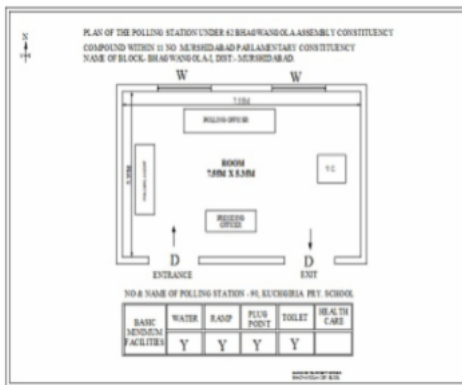

নির্বাচক নিবন্ধন আধিকারিকের স্বাক্ষর

Nazri Naksha

Google Map View

Polling Station Building Front View

Polling Station Front View

Cad View

Key MAP View

1 নাম : রাজেশ সেন পিতার নাম : আবুল খায়ের বাড়ির নং : n0008 বয়স : 34 লিঙ্গ : পুরুষ	SQP1130566 ফটো উপলব্ধ	2 নাম : রিয়াজুদ্দিন সেখ পিতার নাম : আব্দুল ওদুদ বাড়ির নং : n0032 বয়স : 45 লিঙ্গ : পুরুষ	KSM2494383 ফটো উপলব্ধ	3 নাম : মাকসুদা বিবি স্বামীর নাম : আব্দুল রহিদ বাড়ির নং : n0064 বয়স : 50 লিঙ্গ : মহিলা	KSM1185479 ফটো উপলব্ধ
4 নাম : জীবম্মেসা বিবি স্বামীর নাম : নেকবর সেখ বাড়ির নং : n0032 বয়স : 30 লিঙ্গ : মহিলা	SQP1467067 ফটো উপলব্ধ	5 নাম : নেকবর সেখ পিতার নাম : আব্দুল ওদুদ বাড়ির নং : n0032 বয়স : 31 লিঙ্গ : পুরুষ	SQP1467265 ফটো উপলব্ধ	6 নাম : রূপসোনা বিবি স্বামীর নাম : তুজুমুল সেখ বাড়ির নং : n0032 বয়স : 40 লিঙ্গ : মহিলা	KSM2689735 ফটো উপলব্ধ
7 নাম : মাঝিয়া বিবি স্বামীর নাম : আবুল খায়ের বাড়ির নং : n0008 বয়স : 62 লিঙ্গ : মহিলা	KSM1182849 ফটো উপলব্ধ	8 নাম : মেমজান বিবি স্বামীর নাম : মুকুল সেখ বাড়ির নং : n0032 বয়স : 35 লিঙ্গ : মহিলা	SQP1223874 ফটো উপলব্ধ	9 নাম : মোসাঃ সারেশুপ বিবি স্বামীর নাম : মোঃ আব্দুল হাকিম বাড়ির নং : n0023 বয়স : 31 লিঙ্গ : মহিলা	SQP1335926 ফটো উপলব্ধ
10 নাম : কামরুজ্জামাল সেখ পিতার নাম : মুজিবুর সেখ বাড়ির নং : n0023 বয়স : 66 লিঙ্গ : পুরুষ	KSM1185123 ফটো উপলব্ধ	11 নাম : একবর আলী পিতার নাম : আব্দুল ওদুদ বাড়ির নং : n0032 বয়স : 39 লিঙ্গ : পুরুষ	SQP1130434 ফটো উপলব্ধ	12 নাম : তুজুমুল সেখ পিতার নাম : আব্দুল ওদুদ বাড়ির নং : n0032 বয়স : 43 লিঙ্গ : পুরুষ	KSM2494284 ফটো উপলব্ধ
13 নাম : রাজিমুদ্দিন পিতার নাম : মোস্তাকিম সেখ বাড়ির নং : n0329 বয়স : 27 লিঙ্গ : পুরুষ	SQP1794387 ফটো উপলব্ধ	14 নাম : রাফিকা বিবি স্বামীর নাম : কালু সেখ বাড়ির নং : n0020 বয়স : 32 লিঙ্গ : মহিলা	SQP1467166 ফটো উপলব্ধ	15 নাম : গোলচেহারা বেওয়া স্বামীর নাম : ফজল সেখ বাড়ির নং : n0020 বয়স : 67 লিঙ্গ : মহিলা	KSM1184639 ফটো উপলব্ধ
16 নাম : জাহাঙ্গীর সেখ পিতার নাম : আব্দুল সেখ বাড়ির নং : n0044 বয়স : 42 লিঙ্গ : পুরুষ	KSM2689669 ফটো উপলব্ধ	17 নাম : আদোরা বিবি স্বামীর নাম : রাফিকুল ইসলাম বাড়ির নং : n0292 বয়স : 41 লিঙ্গ : মহিলা	KSM2619625 ফটো উপলব্ধ	18 নাম : বাবলু সেখ পিতার নাম : আশিরুদ্দিন সেখ বাড়ির নং : n0036 বয়স : 51 লিঙ্গ : পুরুষ	KSM1180702 ফটো উপলব্ধ
19 নাম : শারুফা বিবি স্বামীর নাম : খুসিবুল সেখ বাড়ির নং : n0032 বয়স : 38 লিঙ্গ : মহিলা	SQP1335843 ফটো উপলব্ধ	20 নাম : খুসিবুল সেখ পিতার নাম : আব্দুল ওদুদ বাড়ির নং : n0032 বয়স : 41 লিঙ্গ : পুরুষ	KSM2689727 ফটো উপলব্ধ	21 নাম : সারবানু বিবি স্বামীর নাম : মুকুল সেখ বাড়ির নং : n0050 বয়স : 45 লিঙ্গ : মহিলা	KSM2689578 ফটো উপলব্ধ
22 নাম : অশিল সেখ পিতার নাম : আবুল তালাফ বাড়ির নং : n0345 বয়স : 22 লিঙ্গ : পুরুষ	SQP2870103 ফটো উপলব্ধ	23 নাম : মমিনুল ইসলাম পিতার নাম : আশিরুদ্দিন সেখ বাড়ির নং : n0036 বয়স : 27 লিঙ্গ : পুরুষ	SQP1679380 ফটো উপলব্ধ	24 নাম : মাগফুরা বিবি স্বামীর নাম : আওয়াল সেখ বাড়ির নং : n0248 বয়স : 52 লিঙ্গ : মহিলা	WB/09/056/162310 ফটো উপলব্ধ
25 নাম : আশিরুদ্দিন সেখ পিতার নাম : জব্বার আলী বাড়ির নং : n0036 বয়স : 60 লিঙ্গ : পুরুষ	KSM1180900 ফটো উপলব্ধ	26 নাম : আশাবুর রহমান পিতার নাম : আব্দুল সেখ বাড়ির নং : n0044 বয়স : 31 লিঙ্গ : মহিলা	SQP1336031 ফটো উপলব্ধ	27 নাম : কাইমুদ্দিন সেখ পিতার নাম : আব্দুল সেখ বাড়ির নং : n0044 বয়স : 39 লিঙ্গ : পুরুষ	KSM2689172 ফটো উপলব্ধ
28 নাম : জহুরা বিবি স্বামীর নাম : আশিরুদ্দিন সেখ বাড়ির নং : n0036 বয়স : 72 লিঙ্গ : মহিলা	KSM1183565 ফটো উপলব্ধ	29 নাম : এব্রাহিম সেখ পিতার নাম : আব্দুল রহিদ বাড়ির নং : N0065 বয়স : 24 লিঙ্গ : পুরুষ	SQP2550143 ফটো উপলব্ধ	30 নাম : রেকসোনা খাতুন স্বামীর নাম : জাকিমুদ্দিন সেখ বাড়ির নং : N0036 বয়স : 24 লিঙ্গ : মহিলা	SQP2553857 ফটো উপলব্ধ