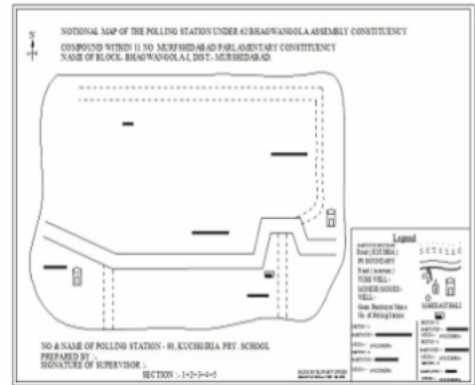

নির্বাচক নিবন্ধন আধিকারিকের স্বাক্ষর

Nazri Naksha

Google Map View

Polling Station Building Front View

Polling Station Front View

Cad View

Key MAP View

1 নাম : রাজেশ সেন পিতার নাম : আবুল খায়ের বাড়ির নং : n0008 বয়স : 34 লিঙ্গ : পুরুষ	SQP1130566 ফটো উপলব্ধ	2 নাম : রিয়াজুদ্দিন সেখ পিতার নাম : আব্দুল ওদুদ বাড়ির নং : n0032 বয়স : 45 লিঙ্গ : পুরুষ	KSM2494383 ফটো উপলব্ধ	3 নাম : মাকসুদা বিবি স্বামীর নাম : আব্দুল রহিদ বাড়ির নং : n0064 বয়স : 50 লিঙ্গ : মহিলা	KSM1185479 ফটো উপলব্ধ
4 নাম : জীবম্মেসা বিবি স্বামীর নাম : নেকবর সেখ বাড়ির নং : n0032 বয়স : 30 লিঙ্গ : মহিলা	SQP1467067 ফটো উপলব্ধ	5 নাম : নেকবর সেখ পিতার নাম : আব্দুল ওদুদ বাড়ির নং : n0032 বয়স : 31 লিঙ্গ : পুরুষ	SQP1467265 ফটো উপলব্ধ	6 নাম : রূপসোনা বিবি স্বামীর নাম : তুজুমুল সেখ বাড়ির নং : n0032 বয়স : 40 লিঙ্গ : মহিলা	KSM2689735 ফটো উপলব্ধ
7 নাম : মাঝিয়া বিবি স্বামীর নাম : আবুল খায়ের বাড়ির নং : n0008 বয়স : 62 লিঙ্গ : মহিলা	KSM1182849 ফটো উপলব্ধ	8 নাম : মেমজান বিবি স্বামীর নাম : মুকুল সেখ বাড়ির নং : n0032 বয়স : 35 লিঙ্গ : মহিলা	SQP1223874 ফটো উপলব্ধ	9 নাম : মোসাঃ সারেশুপ বিবি স্বামীর নাম : মোঃ আব্দুল হাকিম বাড়ির নং : n0023 বয়স : 31 লিঙ্গ : মহিলা	SQP1335926 ফটো উপলব্ধ
10 নাম : কামরুজ্জামাল সেখ পিতার নাম : মুজিবুর সেখ বাড়ির নং : n0023 বয়স : 66 লিঙ্গ : পুরুষ	KSM1185123 ফটো উপলব্ধ	11 নাম : একবর আলী পিতার নাম : আব্দুল ওদুদ বাড়ির নং : n0032 বয়স : 39 লিঙ্গ : পুরুষ	SQP1130434 ফটো উপলব্ধ	12 নাম : তুজুমুল সেখ পিতার নাম : আব্দুল ওদুদ বাড়ির নং : n0032 বয়স : 43 লিঙ্গ : পুরুষ	KSM2494284 ফটো উপলব্ধ
13 নাম : রাজিমুদ্দিন পিতার নাম : মোস্তাকিম সেখ বাড়ির নং : n0329 বয়স : 27 লিঙ্গ : পুরুষ	SQP1794387 ফটো উপলব্ধ	14 নাম : রাফিকা বিবি স্বামীর নাম : কালু সেখ বাড়ির নং : n0020 বয়স : 32 লিঙ্গ : মহিলা	SQP1467166 ফটো উপলব্ধ	15 নাম : গোলচেহারা বেওয়া স্বামীর নাম : ফজল সেখ বাড়ির নং : n0020 বয়স : 67 লিঙ্গ : মহিলা	KSM1184639 ফটো উপলব্ধ
16 নাম : জাহাঙ্গীর সেখ পিতার নাম : আব্দুল সেখ বাড়ির নং : n0044 বয়স : 42 লিঙ্গ : পুরুষ	KSM2689669 ফটো উপলব্ধ	17 নাম : আদোরা বিবি স্বামীর নাম : রাফিকুল ইসলাম বাড়ির নং : n0292 বয়স : 41 লিঙ্গ : মহিলা	KSM2619625 ফটো উপলব্ধ	18 নাম : বাবলু সেখ পিতার নাম : আশিরুদ্দিন সেখ বাড়ির নং : n0036 বয়স : 51 লিঙ্গ : পুরুষ	KSM1180702 ফটো উপলব্ধ
19 নাম : শারুফা বিবি স্বামীর নাম : খুসিবুল সেখ বাড়ির নং : n0032 বয়স : 38 লিঙ্গ : মহিলা	SQP1335843 ফটো উপলব্ধ	20 নাম : খুসিবুল সেখ পিতার নাম : আব্দুল ওদুদ বাড়ির নং : n0032 বয়স : 41 লিঙ্গ : পুরুষ	KSM2689727 ফটো উপলব্ধ	21 নাম : সারবানু বিবি স্বামীর নাম : মুকুল সেখ বাড়ির নং : n0050 বয়স : 45 লিঙ্গ : মহিলা	KSM2689578 ফটো উপলব্ধ
22 নাম : অশিল সেখ পিতার নাম : আবুল তালাফ বাড়ির নং : n0345 বয়স : 22 লিঙ্গ : পুরুষ	SQP2870103 ফটো উপলব্ধ	23 নাম : মমিনুল ইসলাম পিতার নাম : আশিরুদ্দিন সেখ বাড়ির নং : n0036 বয়স : 27 লিঙ্গ : পুরুষ	SQP1679380 ফটো উপলব্ধ	24 নাম : মাগফুরা বিবি স্বামীর নাম : আওয়াল সেখ বাড়ির নং : n0248 বয়স : 52 লিঙ্গ : মহিলা	WB/09/056/162310 ফটো উপলব্ধ
25 নাম : আশিরুদ্দিন সেখ পিতার নাম : জব্বার আলী বাড়ির নং : n0036 বয়স : 60 লিঙ্গ : পুরুষ	KSM1180900 ফটো উপলব্ধ	26 নাম : আশাবুর রহমান পিতার নাম : আব্দুল সেখ বাড়ির নং : n0044 বয়স : 31 লিঙ্গ : মহিলা	SQP1336031 ফটো উপলব্ধ	27 নাম : কাইমুদ্দিন সেখ পিতার নাম : আব্দুল সেখ বাড়ির নং : n0044 বয়স : 39 লিঙ্গ : পুরুষ	KSM2689172 ফটো উপলব্ধ
28 নাম : জহুরা বিবি স্বামীর নাম : আশিরুদ্দিন সেখ বাড়ির নং : n0036 বয়স : 72 লিঙ্গ : মহিলা	KSM1183565 ফটো উপলব্ধ	29 নাম : এব্রাহিম সেখ পিতার নাম : আব্দুল রহিদ বাড়ির নং : N0065 বয়স : 24 লিঙ্গ : পুরুষ	SQP2550143 ফটো উপলব্ধ	30 নাম : রেকসোনা খাতুন স্বামীর নাম : জাকিমুদ্দিন সেখ বাড়ির নং : N0036 বয়স : 24 লিঙ্গ : মহিলা	SQP2553857 ফটো উপলব্ধ