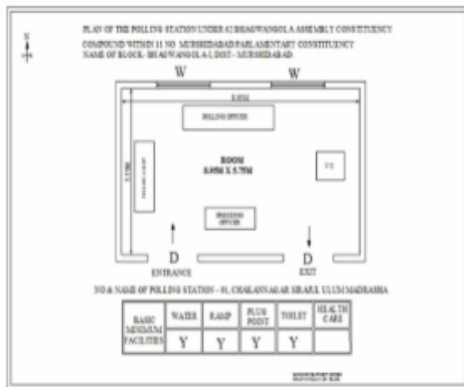

নির্বাচক নিবন্ধন আধিকারিকের স্বাক্ষর

Nazri Naksha

Google Map View

Polling Station Building Front View

Polling Station Front View

Cad View

Key MAP View

1 নাম : আলিয়া বিবি স্বামীর নাম : জাহিদুল হক বাড়ির নং : n0082 বয়স : 54 লিঙ্গ : মহিলা	WB/09/056/162075	ফটো উপলব্ধ	2 নাম : হালিমা বিবি স্বামীর নাম : মোঃ সুরঞ্জামালা সেখ বাড়ির নং : n0054 বয়স : 44 লিঙ্গ : মহিলা	KSM1182369	ফটো উপলব্ধ	3 নাম : মোঃ ঈশা পিতার নাম : আব্দুল মাহমুদ বাড়ির নং : n0052 বয়স : 50 লিঙ্গ : পুরুষ	SQP2180149	ফটো উপলব্ধ
4 নাম : আসাদুল হক পিতার নাম : জাহিদুল হক বাড়ির নং : n0152 বয়স : 26 লিঙ্গ : পুরুষ	SQP1680404	ফটো উপলব্ধ	5 নাম : হামিম সেখ পিতার নাম : জাহিদুল হক বাড়ির নং : n0070 বয়স : 31 লিঙ্গ : পুরুষ	SQP1468180	ফটো উপলব্ধ	6 নাম : মোঃ নাজিমুদ্দিন পিতার নাম : জাহিদুল হক বাড়ির নং : n0064 বয়স : 44 লিঙ্গ : পুরুষ	SQP2180156	ফটো উপলব্ধ
7 নাম : তোফিক সেখ পিতার নাম : জাহিদুল হক বাড়ির নং : 55 বয়স : 31 লিঙ্গ : পুরুষ	SQP1336353	ফটো উপলব্ধ	8 নাম : জাহানুরা বিবি স্বামীর নাম : সেলিম সেখ বাড়ির নং : n0055 বয়স : 40 লিঙ্গ : মহিলা	SQP2208270	ফটো উপলব্ধ	9 নাম : এমদাদুল হক পিতার নাম : জাহিদুল হক বাড়ির নং : n0054 বয়স : 53 লিঙ্গ : পুরুষ	SQP2180263	ফটো উপলব্ধ
10 নাম : মজিবুর রহমান পিতার নাম : জাহিদুল হক বাড়ির নং : n0110 বয়স : 57 লিঙ্গ : পুরুষ	SQP2297372	ফটো উপলব্ধ	11 নাম : সালেহা সুলতানা স্বামীর নাম : মোঃ নাজিমুল হক বাড়ির নং : n0097 বয়স : 34 লিঙ্গ : মহিলা	SQP1336387	ফটো উপলব্ধ	12 নাম : মহেনুর বিবি স্বামীর নাম : মুরসালিম সেখ বাড়ির নং : n0048 বয়স : 50 লিঙ্গ : মহিলা	SQP2294510	ফটো উপলব্ধ
13 নাম : সামজাদ আলি পিতার নাম : আয়ুব আলী বাড়ির নং : n0056 বয়স : 41 লিঙ্গ : পুরুষ	KSM0293092	ফটো উপলব্ধ	14 নাম : সাহিদা খাতুন স্বামীর নাম : নাজিরুদ্দিন সেখ বাড়ির নং : এন0042 বয়স : 30 লিঙ্গ : মহিলা	SQP2025401	ফটো উপলব্ধ	15 নাম : জাহানুরা স্বামীর নাম : জাহিদুল হক বাড়ির নং : n0087 বয়স : 56 লিঙ্গ : মহিলা	SQP2297398	ফটো উপলব্ধ
16 নাম : আজমল হক পিতার নাম : জাহিদুল হক বাড়ির নং : n0042 বয়স : 39 লিঙ্গ : পুরুষ	SQP0280040	ফটো উপলব্ধ	17 নাম : মাসুম সেখ পিতার নাম : জাহিদুল হক বাড়ির নং : n0087 বয়স : 30 লিঙ্গ : পুরুষ	SQP1468123	ফটো উপলব্ধ	18 নাম : খাতেনুর বিবি স্বামীর নাম : আবদুল সেখ বাড়ির নং : n0010 বয়স : 75 লিঙ্গ : মহিলা	SQP2297299	ফটো উপলব্ধ
19 নাম : দিলরুবা খাতুন পিতার নাম : মুরসালিম সেখ বাড়ির নং : এন0048 বয়স : 26 লিঙ্গ : মহিলা	SQP2024479	ফটো উপলব্ধ	20 নাম : রাজেশ আলী পিতার নাম : মানিক চাঁদ সেখ বাড়ির নং : n0062 বয়স : 32 লিঙ্গ : পুরুষ	SQP1224435	ফটো উপলব্ধ	21 নাম : মোঃ জাহিদুল হক পিতার নাম : আব্দুল মাহমুদ বাড়ির নং : n0052 বয়স : 44 লিঙ্গ : পুরুষ	SQP2297380	ফটো উপলব্ধ
22 নাম : মাসকুরা বিবি স্বামীর নাম : জাহিদুল হক বাড়ির নং : n0054 বয়স : 40 লিঙ্গ : মহিলা	SQP1157197	ফটো উপলব্ধ	23 নাম : আমির সোহেল পিতার নাম : জাহিদুল হক বাড়ির নং : N0097 বয়স : 26 লিঙ্গ : পুরুষ	SQP2588275	ফটো উপলব্ধ	24 নাম : মালিউদ্দিন পিতার নাম : মৃত আলীউদ্দিন বাড়ির নং : N0096 বয়স : 24 লিঙ্গ : পুরুষ	SQP2589000	ফটো উপলব্ধ
25 নাম : সাফিউর রহমান পিতার নাম : সাইদুল ইসলাম বাড়ির নং : N0023 বয়স : 26 লিঙ্গ : পুরুষ	SQP2588440	ফটো উপলব্ধ	26 নাম : ফজিলাতুনুসা পিতার নাম : সাইদুল ইসলাম বাড়ির নং : N0023 বয়স : 30 লিঙ্গ : মহিলা	SQP2589190	ফটো উপলব্ধ	27 নাম : আব্দুল হান্নিক পিতার নাম : জাহিদুল হক বাড়ির নং : N0130 বয়স : 24 লিঙ্গ : পুরুষ	SQP2588630	ফটো উপলব্ধ
28 নাম : ডলিনা খাতুন স্বামীর নাম : নেজামুদ্দিন বাড়ির নং : N0033 বয়স : 27 লিঙ্গ : মহিলা	SQP2588747	ফটো উপলব্ধ	29 নাম : আকবর আলি পিতার নাম : মুস্তাকিম বাড়ির নং : n0089 বয়স : 28 লিঙ্গ : পুরুষ	SQP1680164	ফটো উপলব্ধ	30 নাম : রকিয়া বিবি স্বামীর নাম : জাহিদুল হক বাড়ির নং : n0070 বয়স : 32 লিঙ্গ : মহিলা	SQP1680263	ফটো উপলব্ধ