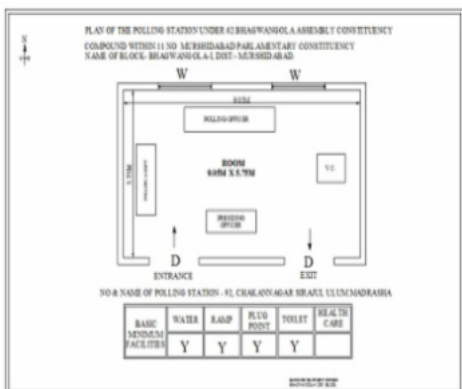

নির্বাচক নিবন্ধন আধিকারিকের স্বাক্ষর

Nazri Naksha

Google Map View

Polling Station Building Front View

Polling Station Front View

Cad View

Key MAP View

1 WB/09/056/162827
নাম : নুরজাহান বিবি
স্বামীর নাম : জাহির
বাড়ির নং : n0083
বয়স : 97 লিঙ্গ : মহিলা
ফটো উপলব্ধ