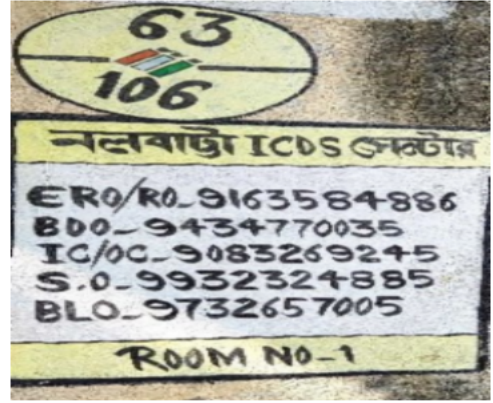

নির্বাচক নিবন্ধন আধিকারিকের স্বাক্ষর

Nazri Naksha

Google Map View

Polling Station Building Front View

Polling Station Front View

Cad View

Key MAP View

বিধানসভা নির্বাচনক্ষেত্রের নং, নাম : 63-রাণীনগর
ভাগ নং, নাম : 1-পাড়া-নলবাটী সাহেবপাড়া