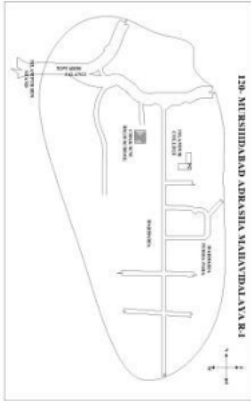

Nazri Naksha