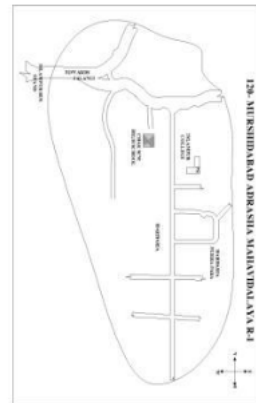

নির্বাচক নিবন্ধন আধিকারিকের স্বাক্ষর

Nazri Naksha

Google Map View

Polling Station Building Front View

Polling Station Front View

Cad View

Key MAP View

বিধানসভা নির্বাচনক্ষেত্রের নং, নাম : 63-রাণীনগর
ভাগ নং, নাম : 1-পাড়া-হড়হড়িয়া পূর্বপাড়া