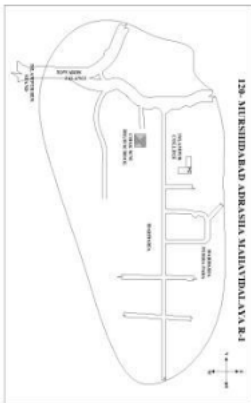

নির্বাচক নিবন্ধন আধিকারিকের স্বাক্ষর

Nazri Naksha

Google Map View

Polling Station Building Front View

Polling Station Front View

Cad View

Key MAP View

বিধানসভা নির্বাচনক্ষেত্রের নং, নাম : 63-রাণীনগর
ভাগ নং, নাম : 1-পাড়া-হড়হড়িয়া পূর্বপাড়া