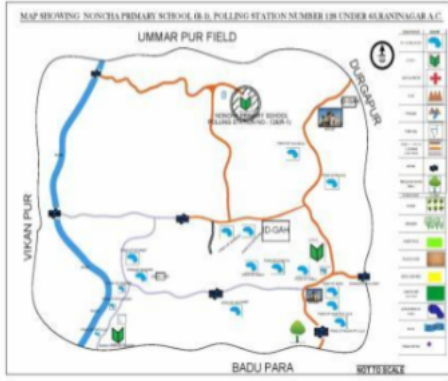

Nazri Naksha