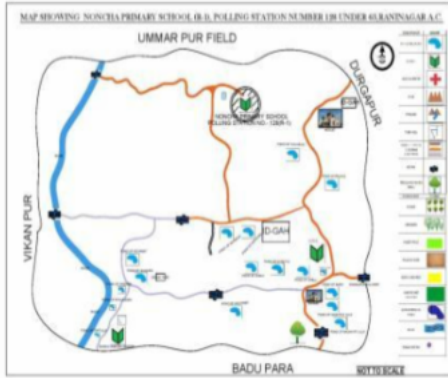

নির্বাচক নিবন্ধন আধিকারিকের স্বাক্ষর

Nazri Naksha

Google Map View

Polling Station Building Front View

Polling Station Front View

Cad View

Key MAP View

1 নাম : রুপসিনা বিবি স্বামীর নাম : আজিজুল সেখ বাড়ির নং : n0235 বয়স : 41 লিঙ্গ : মহিলা	FRN2971653 ফটো উপলব্ধ	2 নাম : আজিজুল সেখ পিতার নাম : মজিত সেখ বাড়ির নং : n0235 বয়স : 42 লিঙ্গ : পুরুষ	FRN1834027 ফটো উপলব্ধ	3 নাম : তোপসিনা বিবি স্বামীর নাম : আজিজুল সেখ বাড়ির নং : n0235 বয়স : 40 লিঙ্গ : মহিলা	FRN2971646 ফটো উপলব্ধ
4 নাম : বিলকিস বিবি স্বামীর নাম : মুরসালিম সেখ বাড়ির নং : n0029 বয়স : 39 লিঙ্গ : মহিলা	XYZ1118660 ফটো উপলব্ধ	5 নাম : মোসাঃ কদরশা খাতুন পিতার নাম : মোঃ মামান হোসেন বাড়ির নং : n0029 বয়স : 33 লিঙ্গ : মহিলা	XYZ1465905 ফটো উপলব্ধ	6 নাম : আরমান সেখ পিতার নাম : আহিজুদ্দিন সেখ বাড়ির নং : n0030 বয়স : 69 লিঙ্গ : পুরুষ	WB/09/058/606200 ফটো উপলব্ধ
7 নাম : নাজিমুদ্দিন সেখ পিতার নাম : আরমান সেখ বাড়ির নং : n0030 বয়স : 39 লিঙ্গ : পুরুষ	XYZ1362839 ফটো উপলব্ধ	8 নাম : সাফিকুল ইসলাম পিতার নাম : তাবুল সেখ বাড়ির নং : n0031 বয়স : 39 লিঙ্গ : পুরুষ	XYZ1119403 ফটো উপলব্ধ	9 নাম : ময়না বিবি স্বামীর নাম : তাবুল বাড়ির নং : n0031 বয়স : 56 লিঙ্গ : মহিলা	WB/09/058/606196 ফটো উপলব্ধ
10 নাম : মশিদুল সেখ পিতার নাম : জব্বার সেখ বাড়ির নং : n0031 বয়স : 35 লিঙ্গ : পুরুষ	XYZ0990721 ফটো উপলব্ধ	11 নাম : সুজারুল সেখ পিতার নাম : ইয়াদ আলী বাড়ির নং : n0244 বয়স : 41 লিঙ্গ : পুরুষ	XYZ1119387 ফটো উপলব্ধ	12 নাম : কালু আলী পিতার নাম : সেখ খালেক বাড়ির নং : n0034 বয়স : 39 লিঙ্গ : পুরুষ	FRN2971539 ফটো উপলব্ধ
13 নাম : সারভানু বিবি স্বামীর নাম : সেখ খালেক বাড়ির নং : n0034 বয়স : 67 লিঙ্গ : মহিলা	XYZ2346047 ফটো উপলব্ধ	14 নাম : সাগোরা খাতুন স্বামীর নাম : সুজারুল ইসলাম বাড়ির নং : n0034 বয়স : 39 লিঙ্গ : মহিলা	XYZ0030650 ফটো উপলব্ধ	15 নাম : আজিত সেখ পিতার নাম : জিনু বাড়ির নং : n0016 বয়স : 81 লিঙ্গ : পুরুষ	WB/09/058/606214 ফটো উপলব্ধ
16 নাম : নুরজাহান বিবি স্বামীর নাম : আজিত সেখ বাড়ির নং : n0016 বয়স : 76 লিঙ্গ : মহিলা	WB/09/058/606215 ফটো উপলব্ধ	17 নাম : জরিনা বিবি স্বামীর নাম : মনিরুল ইসলাম বাড়ির নং : n0016 বয়স : 50 লিঙ্গ : মহিলা	FRN3074846 ফটো উপলব্ধ	18 নাম : মোসাঃ পারভিমা খাতুন পিতার নাম : মোঃ মনিরুল ইসলাম বাড়ির নং : n0016 বয়স : 29 লিঙ্গ : মহিলা	XYZ1702422 ফটো উপলব্ধ
19 নাম : সুজারুল সেখ মায়ের নাম : নাজির সেখ বাড়ির নং : n0013 বয়স : 36 লিঙ্গ : পুরুষ	XYZ0461954 ফটো উপলব্ধ	20 নাম : মোসাঃ মেরিনা বিবি স্বামীর নাম : সুজারুল সেখ বাড়ির নং : n0013 বয়স : 35 লিঙ্গ : মহিলা	XYZ1465988 ফটো উপলব্ধ	21 নাম : রাফেকা বিবি স্বামীর নাম : নাজির সেখ বাড়ির নং : n0013 বয়স : 54 লিঙ্গ : মহিলা	XYZ2341873 ফটো উপলব্ধ
22 নাম : আনারুল সেখ পিতার নাম : নুরুল হোদা দেব বাড়ির নং : n0014 বয়স : 39 লিঙ্গ : পুরুষ	FRN2878320 ফটো উপলব্ধ	23 নাম : পিংকি বিবি স্বামীর নাম : আনারুল সেখ বাড়ির নং : n0014 বয়স : 35 লিঙ্গ : মহিলা	XYZ1465913 ফটো উপলব্ধ	24 নাম : সানারুল ইসলাম পিতার নাম : নুরুল হোদা দেব বাড়ির নং : n0014 বয়স : 37 লিঙ্গ : পুরুষ	XYZ0991174 ফটো উপলব্ধ
25 নাম : নয়দ সেখ পিতার নাম : একেরআলী বাড়ির নং : n0021 বয়স : 57 লিঙ্গ : পুরুষ	WB/09/058/606137 ফটো উপলব্ধ	26 নাম : আকাশ সেখ পিতার নাম : নয়দ সেখ বাড়ির নং : n0021 বয়স : 31 লিঙ্গ : পুরুষ	XYZ1465780 ফটো উপলব্ধ	27 নাম : ময়না বিবি স্বামীর নাম : ইমামুল হক বাড়ির নং : n0021 বয়স : 50 লিঙ্গ : মহিলা	FRN2877231 ফটো উপলব্ধ
28 নাম : নুরভানু বিবি স্বামীর নাম : দুখু সেখ বাড়ির নং : n0023 বয়স : 52 লিঙ্গ : মহিলা	XYZ2343184 ফটো উপলব্ধ	29 নাম : সাজবার সেখ পিতার নাম : দুখু সেখ বাড়ির নং : n0023 বয়স : 42 লিঙ্গ : পুরুষ	XYZ1119023 ফটো উপলব্ধ	30 নাম : পিন্টু সেখ পিতার নাম : দুখু সেখ বাড়ির নং : n0023 বয়স : 30 লিঙ্গ : পুরুষ	XYZ1702430 ফটো উপলব্ধ