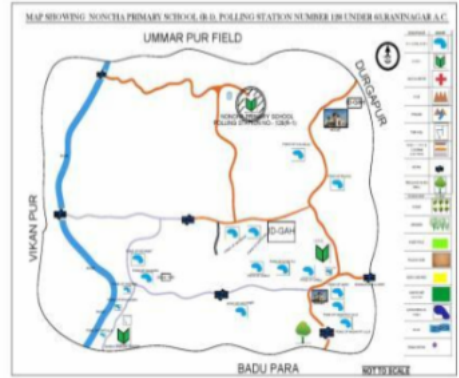

নির্বাচক নিবন্ধন আধিকারিকের স্বাক্ষর

Nazri Naksha

Google Map View

Polling Station Building Front View

Polling Station Front View

Cad View

Key MAP View

1 নাম : রুপসিনা বিবি স্বামীর নাম : আজিজুল সেখ বাড়ির নং : n0235 বয়স : 41 লিঙ্গ : মহিলা	FRN2971653 ফটো উপলব্ধ	2 নাম : আজিজুল সেখ পিতার নাম : মজিত সেখ বাড়ির নং : n0235 বয়স : 42 লিঙ্গ : পুরুষ	FRN1834027 ফটো উপলব্ধ	3 নাম : তোপসিনা বিবি স্বামীর নাম : আজিজুল সেখ বাড়ির নং : n0235 বয়স : 40 লিঙ্গ : মহিলা	FRN2971646 ফটো উপলব্ধ
4 নাম : বিলকিস বিবি স্বামীর নাম : মুরসালিম সেখ বাড়ির নং : n0029 বয়স : 39 লিঙ্গ : মহিলা	XYZ1118660 ফটো উপলব্ধ	5 নাম : মোসাঃ কদরশা খাতুন পিতার নাম : মোঃ মামান হোসেন বাড়ির নং : n0029 বয়স : 33 লিঙ্গ : মহিলা	XYZ1465905 ফটো উপলব্ধ	6 নাম : আরমান সেখ পিতার নাম : আহিজুদ্দিন সেখ বাড়ির নং : n0030 বয়স : 69 লিঙ্গ : পুরুষ	WB/09/058/606200 ফটো উপলব্ধ
7 নাম : নাজিমুদ্দিন সেখ পিতার নাম : আরমান সেখ বাড়ির নং : n0030 বয়স : 39 লিঙ্গ : পুরুষ	XYZ1362839 ফটো উপলব্ধ	8 নাম : সাফিকুল ইসলাম পিতার নাম : তাবুল সেখ বাড়ির নং : n0031 বয়স : 39 লিঙ্গ : পুরুষ	XYZ1119403 ফটো উপলব্ধ	9 নাম : ময়না বিবি স্বামীর নাম : তাবুল বাড়ির নং : n0031 বয়স : 56 লিঙ্গ : মহিলা	WB/09/058/606196 ফটো উপলব্ধ
10 নাম : মশিদুল সেখ পিতার নাম : জব্বার সেখ বাড়ির নং : n0031 বয়স : 35 লিঙ্গ : পুরুষ	XYZ0990721 ফটো উপলব্ধ	11 নাম : সুজারুল সেখ পিতার নাম : ইয়াদ আলী বাড়ির নং : n0244 বয়স : 41 লিঙ্গ : পুরুষ	XYZ1119387 ফটো উপলব্ধ	12 নাম : কালু আলী পিতার নাম : সেখ খালেক বাড়ির নং : n0034 বয়স : 39 লিঙ্গ : পুরুষ	FRN2971539 ফটো উপলব্ধ
13 নাম : সারভানু বিবি স্বামীর নাম : সেখ খালেক বাড়ির নং : n0034 বয়স : 67 লিঙ্গ : মহিলা	XYZ2346047 ফটো উপলব্ধ	14 নাম : সাগোরা খাতুন স্বামীর নাম : সুজারুল ইসলাম বাড়ির নং : n0034 বয়স : 39 লিঙ্গ : মহিলা	XYZ0030650 ফটো উপলব্ধ	15 নাম : আজিত সেখ পিতার নাম : জিনু বাড়ির নং : n0016 বয়স : 81 লিঙ্গ : পুরুষ	WB/09/058/606214 ফটো উপলব্ধ
16 নাম : নুরজাহান বিবি স্বামীর নাম : আজিত সেখ বাড়ির নং : n0016 বয়স : 76 লিঙ্গ : মহিলা	WB/09/058/606215 ফটো উপলব্ধ	17 নাম : জরিনা বিবি স্বামীর নাম : মনিরুল ইসলাম বাড়ির নং : n0016 বয়স : 50 লিঙ্গ : মহিলা	FRN3074846 ফটো উপলব্ধ	18 নাম : মোসাঃ পারভিমা খাতুন পিতার নাম : মোঃ মনিরুল ইসলাম বাড়ির নং : n0016 বয়স : 29 লিঙ্গ : মহিলা	XYZ1702422 ফটো উপলব্ধ
19 নাম : সুজারুল সেখ মায়ের নাম : নাজির সেখ বাড়ির নং : n0013 বয়স : 36 লিঙ্গ : পুরুষ	XYZ0461954 ফটো উপলব্ধ	20 নাম : মোসাঃ মেরিনা বিবি স্বামীর নাম : সুজারুল সেখ বাড়ির নং : n0013 বয়স : 35 লিঙ্গ : মহিলা	XYZ1465988 ফটো উপলব্ধ	21 নাম : রাফেকা বিবি স্বামীর নাম : নাজির সেখ বাড়ির নং : n0013 বয়স : 54 লিঙ্গ : মহিলা	XYZ2341873 ফটো উপলব্ধ
22 নাম : আনারুল সেখ পিতার নাম : নুরুল হোদা দেব বাড়ির নং : n0014 বয়স : 39 লিঙ্গ : পুরুষ	FRN2878320 ফটো উপলব্ধ	23 নাম : পিংকি বিবি স্বামীর নাম : আনারুল সেখ বাড়ির নং : n0014 বয়স : 35 লিঙ্গ : মহিলা	XYZ1465913 ফটো উপলব্ধ	24 নাম : সানারুল ইসলাম পিতার নাম : নুরুল হোদা দেব বাড়ির নং : n0014 বয়স : 37 লিঙ্গ : পুরুষ	XYZ0991174 ফটো উপলব্ধ
25 নাম : নয়দ সেখ পিতার নাম : একেরআলী বাড়ির নং : n0021 বয়স : 57 লিঙ্গ : পুরুষ	WB/09/058/606137 ফটো উপলব্ধ	26 নাম : আকাশ সেখ পিতার নাম : নয়দ সেখ বাড়ির নং : n0021 বয়স : 31 লিঙ্গ : পুরুষ	XYZ1465780 ফটো উপলব্ধ	27 নাম : ময়না বিবি স্বামীর নাম : ইমামুল হক বাড়ির নং : n0021 বয়স : 50 লিঙ্গ : মহিলা	FRN2877231 ফটো উপলব্ধ
28 নাম : নুরভানু বিবি স্বামীর নাম : দুখু সেখ বাড়ির নং : n0023 বয়স : 52 লিঙ্গ : মহিলা	XYZ2343184 ফটো উপলব্ধ	29 নাম : সাজবার সেখ পিতার নাম : দুখু সেখ বাড়ির নং : n0023 বয়স : 42 লিঙ্গ : পুরুষ	XYZ1119023 ফটো উপলব্ধ	30 নাম : পিন্টু সেখ পিতার নাম : দুখু সেখ বাড়ির নং : n0023 বয়স : 30 লিঙ্গ : পুরুষ	XYZ1702430 ফটো উপলব্ধ