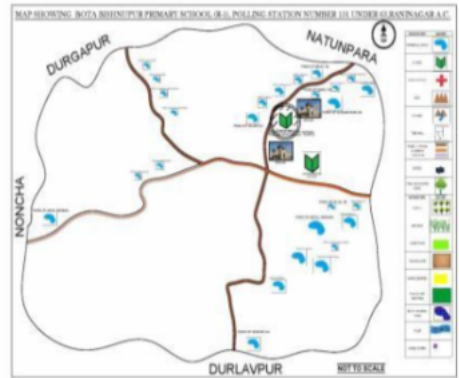

নির্বাচক নিবন্ধন আধিকারিকের স্বাক্ষর

Nazri Naksha

Google Map View

Polling Station Building Front View

Polling Station Front View

Cad View

Key MAP View

1 নাম : হাসিয়া বিবি স্বামীর নাম: মহাসিন আলী মন্ডল বাড়ির নং : n0132 বয়স : 53 লিঙ্গ : মহিলা	WB/09/058/633061	ফটো উপলব্ধ	2 নাম : বেগম বিবি স্বামীর নাম: মাইনুদ্দিন সরকার বাড়ির নং : n0231 বয়স : 64 লিঙ্গ : মহিলা	XYZ0991778	ফটো উপলব্ধ	3 নাম : মোসাঃ হীরা খাতুন পিতার নাম: মাইনুদ্দিন সেখ বাড়ির নং : n0231 বয়স : 31 লিঙ্গ : মহিলা	XYZ1467141	ফটো উপলব্ধ
4 নাম : টুলু বিবি স্বামীর নাম: আলীউদ্দিন সেখ বাড়ির নং : n0043 বয়স : 61 লিঙ্গ : মহিলা	WB/09/058/633393	ফটো উপলব্ধ	5 নাম : বান্টু সেখ পিতার নাম: আলীউদ্দিন সেখ বাড়ির নং : n0043 বয়স : 34 লিঙ্গ : পুরুষ	XYZ1467158	ফটো উপলব্ধ	6 নাম : পিন্টু সেখ পিতার নাম: আলীউদ্দিন সেখ বাড়ির নং : n0043 বয়স : 32 লিঙ্গ : পুরুষ	XYZ1363951	ফটো উপলব্ধ
7 নাম : সেন্টু সেখ পিতার নাম: সাইফুল্লা বাড়ির নং : n0232 বয়স : 52 লিঙ্গ : পুরুষ	XYZ1121722	ফটো উপলব্ধ	8 নাম : মাজরুল সেখ পিতার নাম: উহাব সেখ বাড়ির নং : n0234 বয়স : 56 লিঙ্গ : পুরুষ	WB/09/058/363068	ফটো উপলব্ধ	9 নাম : নয়ন সেখ পিতার নাম: মাজরুল সেখ বাড়ির নং : n0234 বয়স : 32 লিঙ্গ : পুরুষ	XYZ1537315	ফটো উপলব্ধ
10 নাম : সিদ্দিক হোসেন পিতার নাম: ইমানী বাড়ির নং : n0242 বয়স : 71 লিঙ্গ : পুরুষ	WB/09/059/381547	ফটো উপলব্ধ	11 নাম : রবেজান বিবি স্বামীর নাম: সিদ্দিক হোসেন বাড়ির নং : n0243 বয়স : 66 লিঙ্গ : মহিলা	WB/09/059/381548	ফটো উপলব্ধ	12 নাম : মোঃ হাসিবুল ইসলাম পিতার নাম: সিদ্দিক হোসেন বাড়ির নং : n0244 বয়স : 34 লিঙ্গ : পুরুষ	XYZ1373166	ফটো উপলব্ধ
13 নাম : সিমা বিবি স্বামীর নাম: তাজিম আলি বাড়ির নং : n0116 বয়স : 51 লিঙ্গ : মহিলা	XYZ2258580	ফটো উপলব্ধ	14 নাম : রাইহান আলী পিতার নাম: জায়েম আলী বাড়ির নং : n0116 বয়স : 31 লিঙ্গ : পুরুষ	XYZ1467018	ফটো উপলব্ধ	15 নাম : আনোয়ারা বিবি স্বামীর নাম: আব্দুর রহিম বাড়ির নং : n0002 বয়স : 53 লিঙ্গ : মহিলা	WB/09/058/633004	ফটো উপলব্ধ
16 নাম : মোঃ সামসুজ্জহা পিতার নাম: মোঃ আব্দুল রহিম বাড়ির নং : n0002 বয়স : 35 লিঙ্গ : পুরুষ	XYZ1121755	ফটো উপলব্ধ	17 নাম : সাইফুল ইসলাম পিতার নাম: আলিমুদ্দিন মন্ডল বাড়ির নং : n0006 বয়স : 42 লিঙ্গ : পুরুষ	FRN2891075	ফটো উপলব্ধ	18 নাম : মোসাঃ সুপা বিবি স্বামীর নাম: সাইফুল ইসলাম বাড়ির নং : n0006 বয়স : 37 লিঙ্গ : মহিলা	XYZ1122167	ফটো উপলব্ধ
19 নাম : পাঞ্জাব আলী পিতার নাম: আলিমুদ্দিন মন্ডল বাড়ির নং : n0006 বয়স : 40 লিঙ্গ : পুরুষ	FRN2891083	ফটো উপলব্ধ	20 নাম : সকেনা বিবি স্বামীর নাম: আলিমুদ্দিন বাড়ির নং : n0006 বয়স : 66 লিঙ্গ : মহিলা	XYZ2986545	ফটো উপলব্ধ	21 নাম : রোজীনা খাতুন স্বামীর নাম: সোমসর সেখ বাড়ির নং : n0006 বয়স : 35 লিঙ্গ : মহিলা	XYZ1122027	ফটো উপলব্ধ
22 নাম : এজারুল ইসলাম পিতার নাম: আলিমুদ্দিন মন্ডল বাড়ির নং : n0006 বয়স : 34 লিঙ্গ : পুরুষ	XYZ1122753	ফটো উপলব্ধ	23 নাম : মোসাঃ সেফালি বিবি স্বামীর নাম: মোঃ পাঞ্জাব আলী বাড়ির নং : n0006 বয়স : 34 লিঙ্গ : মহিলা	XYZ1467133	ফটো উপলব্ধ	24 নাম : আজিজুল হক পিতার নাম: এনসার সেখ বাড়ির নং : n0109 বয়স : 58 লিঙ্গ : পুরুষ	XYZ2258234	ফটো উপলব্ধ
25 নাম : মোশারফ হোসেন সেখ পিতার নাম: সেখ এনসার আলি বাড়ির নং : n0109 বয়স : 49 লিঙ্গ : পুরুষ	XYZ2258309	ফটো উপলব্ধ	26 নাম : রেসিনা বিবি স্বামীর নাম: সেখ আজিজুল হক বাড়ির নং : n0109 বয়স : 42 লিঙ্গ : মহিলা	FRN2974343	ফটো উপলব্ধ	27 নাম : মোঃ হাফিজুর রহমান পিতার নাম: এনসার মন্ডল বাড়ির নং : n0109 বয়স : 41 লিঙ্গ : পুরুষ	FRN2974475	ফটো উপলব্ধ
28 নাম : জাহেদা বেগুয়া স্বামীর নাম: সেখ এনসার আলী বাড়ির নং : n0109 বয়স : 85 লিঙ্গ : মহিলা	XYZ2258317	ফটো উপলব্ধ	29 নাম : পিয়ারুল মন্ডল পিতার নাম: আলিমুদ্দিন মন্ডল বাড়ির নং : n0008 বয়স : 50 লিঙ্গ : পুরুষ	XYZ2258002	ফটো উপলব্ধ	30 নাম : মোঃ ফিরোজুজ্জামান পিতার নাম: পিয়ারুল সেখ বাড়ির নং : n0008 বয়স : 33 লিঙ্গ : পুরুষ	XYZ1467109	ফটো উপলব্ধ