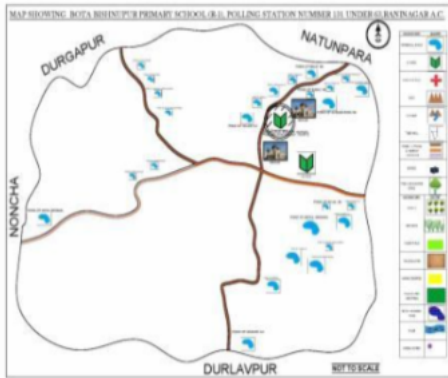

নির্বাচক নিবন্ধন আধিকারিকের স্বাক্ষর

Nazri Naksha

Google Map View

Polling Station Building Front View

Polling Station Front View

Cad View

Key MAP View

1 নাম : হাসিয়া বিবি স্বামীর নাম: মহাসিন আলী মন্ডল বাড়ির নং : n0132 বয়স : 53 লিঙ্গ : মহিলা	WB/09/058/633061	ফটো উপলব্ধ	2 নাম : বেগম বিবি স্বামীর নাম: মাইনুদ্দিন সরকার বাড়ির নং : n0231 বয়স : 64 লিঙ্গ : মহিলা	XYZ0991778	ফটো উপলব্ধ	3 নাম : মোসাঃ হীরা খাতুন পিতার নাম: মাইনুদ্দিন সেখ বাড়ির নং : n0231 বয়স : 31 লিঙ্গ : মহিলা	XYZ1467141	ফটো উপলব্ধ
4 নাম : টুলু বিবি স্বামীর নাম: আলীউদ্দিন সেখ বাড়ির নং : n0043 বয়স : 61 লিঙ্গ : মহিলা	WB/09/058/633393	ফটো উপলব্ধ	5 নাম : বান্টু সেখ পিতার নাম: আলীউদ্দিন সেখ বাড়ির নং : n0043 বয়স : 34 লিঙ্গ : পুরুষ	XYZ1467158	ফটো উপলব্ধ	6 নাম : পিন্টু সেখ পিতার নাম: আলীউদ্দিন সেখ বাড়ির নং : n0043 বয়স : 32 লিঙ্গ : পুরুষ	XYZ1363951	ফটো উপলব্ধ
7 নাম : সেন্টু সেখ পিতার নাম: সাইফুল্লা বাড়ির নং : n0232 বয়স : 52 লিঙ্গ : পুরুষ	XYZ1121722	ফটো উপলব্ধ	8 নাম : মাজরুল সেখ পিতার নাম: উহাব সেখ বাড়ির নং : n0234 বয়স : 56 লিঙ্গ : পুরুষ	WB/09/058/363068	ফটো উপলব্ধ	9 নাম : নয়ন সেখ পিতার নাম: মাজরুল সেখ বাড়ির নং : n0234 বয়স : 32 লিঙ্গ : পুরুষ	XYZ1537315	ফটো উপলব্ধ
10 নাম : সিদ্দিক হোসেন পিতার নাম: ইমানী বাড়ির নং : n0242 বয়স : 71 লিঙ্গ : পুরুষ	WB/09/059/381547	ফটো উপলব্ধ	11 নাম : রবেজান বিবি স্বামীর নাম: সিদ্দিক হোসেন বাড়ির নং : n0243 বয়স : 66 লিঙ্গ : মহিলা	WB/09/059/381548	ফটো উপলব্ধ	12 নাম : মোঃ হাসিবুল ইসলাম পিতার নাম: সিদ্দিক হোসেন বাড়ির নং : n0244 বয়স : 34 লিঙ্গ : পুরুষ	XYZ1373166	ফটো উপলব্ধ
13 নাম : সিমা বিবি স্বামীর নাম: তাজিম আলি বাড়ির নং : n0116 বয়স : 51 লিঙ্গ : মহিলা	XYZ2258580	ফটো উপলব্ধ	14 নাম : রাইহান আলী পিতার নাম: জায়েম আলী বাড়ির নং : n0116 বয়স : 31 লিঙ্গ : পুরুষ	XYZ1467018	ফটো উপলব্ধ	15 নাম : আনোয়ারা বিবি স্বামীর নাম: আব্দুর রহিম বাড়ির নং : n0002 বয়স : 53 লিঙ্গ : মহিলা	WB/09/058/633004	ফটো উপলব্ধ
16 নাম : মোঃ সামসুজ্জহা পিতার নাম: মোঃ আব্দুল রহিম বাড়ির নং : n0002 বয়স : 35 লিঙ্গ : পুরুষ	XYZ1121755	ফটো উপলব্ধ	17 নাম : সাইফুল ইসলাম পিতার নাম: আলিমুদ্দিন মন্ডল বাড়ির নং : n0006 বয়স : 42 লিঙ্গ : পুরুষ	FRN2891075	ফটো উপলব্ধ	18 নাম : মোসাঃ সুপা বিবি স্বামীর নাম: সাইফুল ইসলাম বাড়ির নং : n0006 বয়স : 37 লিঙ্গ : মহিলা	XYZ1122167	ফটো উপলব্ধ
19 নাম : পাঞ্জাব আলী পিতার নাম: আলিমুদ্দিন মন্ডল বাড়ির নং : n0006 বয়স : 40 লিঙ্গ : পুরুষ	FRN2891083	ফটো উপলব্ধ	20 নাম : সকেনা বিবি স্বামীর নাম: আলিমুদ্দিন বাড়ির নং : n0006 বয়স : 66 লিঙ্গ : মহিলা	XYZ2986545	ফটো উপলব্ধ	21 নাম : রোজীনা খাতুন স্বামীর নাম: সোমসর সেখ বাড়ির নং : n0006 বয়স : 35 লিঙ্গ : মহিলা	XYZ1122027	ফটো উপলব্ধ
22 নাম : এজারুল ইসলাম পিতার নাম: আলিমুদ্দিন মন্ডল বাড়ির নং : n0006 বয়স : 34 লিঙ্গ : পুরুষ	XYZ1122753	ফটো উপলব্ধ	23 নাম : মোসাঃ সেফালি বিবি স্বামীর নাম: মোঃ পাঞ্জাব আলী বাড়ির নং : n0006 বয়স : 34 লিঙ্গ : মহিলা	XYZ1467133	ফটো উপলব্ধ	24 নাম : আজিজুল হক পিতার নাম: এনসার সেখ বাড়ির নং : n0109 বয়স : 58 লিঙ্গ : পুরুষ	XYZ2258234	ফটো উপলব্ধ
25 নাম : মোশারফ হোসেন সেখ পিতার নাম: সেখ এনসার আলি বাড়ির নং : n0109 বয়স : 49 লিঙ্গ : পুরুষ	XYZ2258309	ফটো উপলব্ধ	26 নাম : রেসিনা বিবি স্বামীর নাম: সেখ আজিজুল হক বাড়ির নং : n0109 বয়স : 42 লিঙ্গ : মহিলা	FRN2974343	ফটো উপলব্ধ	27 নাম : মোঃ হাফিজুর রহমান পিতার নাম: এনসার মন্ডল বাড়ির নং : n0109 বয়স : 41 লিঙ্গ : পুরুষ	FRN2974475	ফটো উপলব্ধ
28 নাম : জাহেদা বেগুয়া স্বামীর নাম: সেখ এনসার আলী বাড়ির নং : n0109 বয়স : 85 লিঙ্গ : মহিলা	XYZ2258317	ফটো উপলব্ধ	29 নাম : পিয়ারুল মন্ডল পিতার নাম: আলিমুদ্দিন মন্ডল বাড়ির নং : n0008 বয়স : 50 লিঙ্গ : পুরুষ	XYZ2258002	ফটো উপলব্ধ	30 নাম : মোঃ ফিরোজুজ্জামান পিতার নাম: পিয়ারুল সেখ বাড়ির নং : n0008 বয়স : 33 লিঙ্গ : পুরুষ	XYZ1467109	ফটো উপলব্ধ