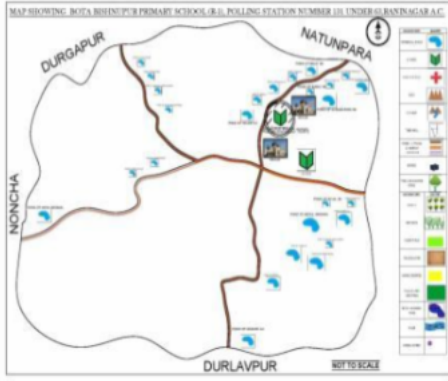

Nazri Naksha