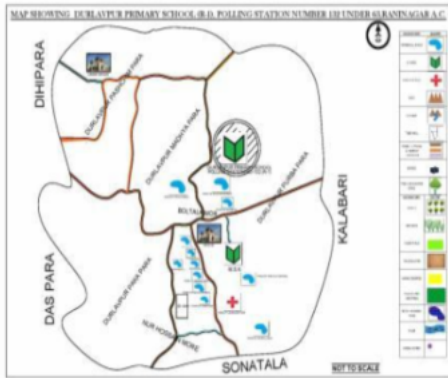

নির্বাচক নিবন্ধন আধিকারিকের স্বাক্ষর

Nazri Naksha

Google Map View

Polling Station Building Front View

Polling Station Front View

Cad View

Key MAP View

বিধানসভা নির্বাচনক্ষেত্রের নং, নাম : 63-রাণীনগর  
ভাগ নং, নাম : 1-পাড়া-দুর্লভপুর পশ্চিমপাড়া