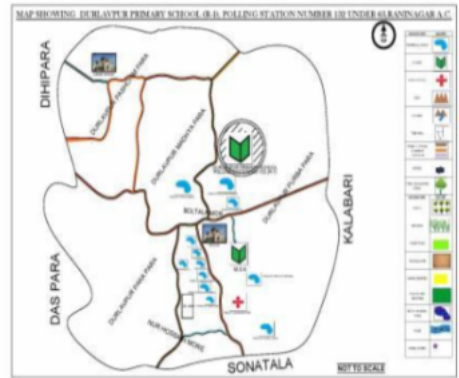

নির্বাচক নিবন্ধন আধিকারিকের স্বাক্ষর

Nazri Naksha

Google Map View

Polling Station Building Front View

Polling Station Front View

Cad View

Key MAP View

বিধানসভা নির্বাচনক্ষেত্রের নং, নাম : 63-রাণীনগর  
ভাগ নং, নাম : 1-পাড়া-দুর্লভপুর পশ্চিমপাড়া