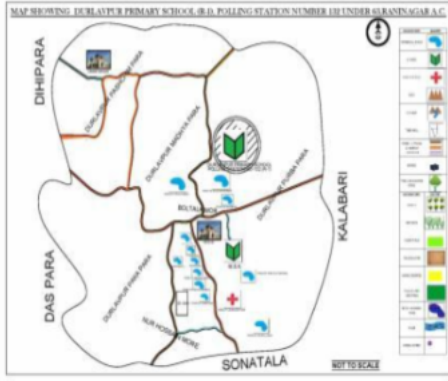

Nazri Naksha