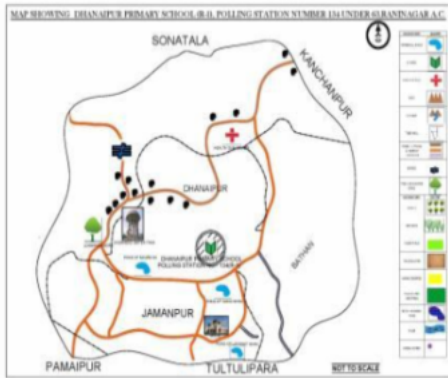

নির্বাচক নিবন্ধন আধিকারিকের স্বাক্ষর

Nazri Naksha

Google Map View

Polling Station Building Front View

Polling Station Front View

Cad View

Key MAP View

বিধানসভা নির্বাচনক্ষেত্রের নং, নাম : 63-রাণীনগর
ভাগ নং, নাম : 1-পাড়া-জামালপুর