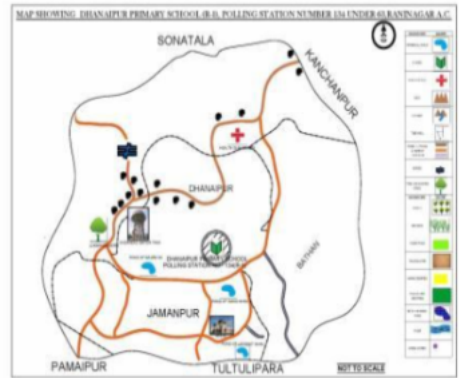

নির্বাচক তালিকা 2026 S25 পশ্চিমবঙ্গ

বিধানসভা নির্বাচনক্ষেত্রের নং, নাম ও সংরক্ষণের স্থিতি : 63 - রানীনগর (সাধারণ)		অংশ নং : 135			
বিধানসভা নির্বাচনক্ষেত্রটি যে লোকসভা নির্বাচনক্ষেত্রের / ক্ষেত্রসমূহের অন্তর্ভুক্ত তার নং, নাম ও সংরক্ষণ স্থিতি : 11 - মুর্শিদাবাদ (সাধারণ)					
1. সংশোধনের পূর্ণ বিবরণ					
সংশোধনের বৎসর :	2026	নির্বাচক তালিকার পরিচিতি :			
ভিত্তি তারিখ :	01-01-2026	বিশেষ নিবিড় সংশোধনী ২০২৬-এর চূড়ান্ত ভোটার তালিকা			
সংশোধনের প্রকৃতি :	বিশেষ নিবিড় সংশোধনী 2026				
প্রকাশনার তারিখ :	28-02-2026				
2. অংশ ও নির্বাচনী এলাকার পূর্ণ বিবরণ :					
অংশের ভাগ নং ও নাম :					
1-পাড়া-জামালপুর	প্রধান শহর/গ্রাম		: প্রতাপপুর		
2-পাড়া-ধনাইপুর	ওয়ার্ড		:		
3-পাড়া-বাথান	থানা		: ইসলামপুর		
	গ্রাম পঞ্চগায়েত		: হেরামপুর		
	ব্লক		: রানীনগর-1		
	মহকুমা		: ডোমকল		
	জেলা		: মুর্শিদাবাদ		
	পিন		: 742304		
3. ভোট গ্রহন কেন্দ্রের পূর্ণ বিবরণ :					
ভোট গ্রহন কেন্দ্রের নং, নাম :		ভোট গ্রহন কেন্দ্রের শ্রেণী :		গ্রামীণ	
135 - ধনাইপুর প্রাইমারী স্কুল		এই অংশে সহায়ক ভোটগ্রহন কেন্দ্রের সংখ্যা		0	
ভোট গ্রহন কেন্দ্রের ঠিকানা :		:			
ধনাইপুর প্রাইমারী স্কুল, ধনাইপুর					
4. নির্বাচকের সংখ্যা :					
প্রথম ক্রমিক নং	শেষ ক্রমিক নং	মোট সংখ্যা			
		পুরুষ	মহিলা	তৃতীয় লিঙ্গ	মোট
1	1076	558	518	0	1076

নির্বাচক নিবন্ধন আধিকারিকের স্বাক্ষর

Nazri Naksha

Google Map View

Polling Station Building Front View

Polling Station Front View

Cad View

Key MAP View

বিধানসভা নির্বাচনক্ষেত্রের নং, নাম : 63-রাণীনগর
ভাগ নং, নাম : 1-পাড়া-জামালপুর