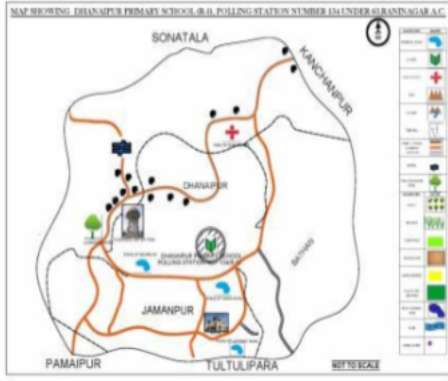

Nazri Naksha