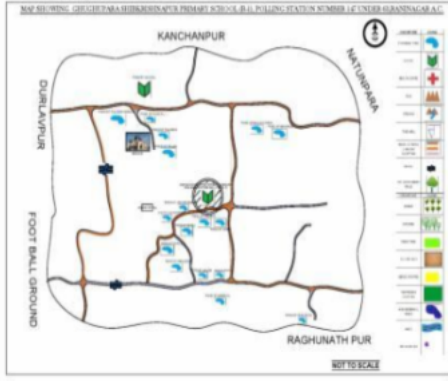

নির্বাচক নিবন্ধন আধিকারিকের স্বাক্ষর

Nazri Naksha

Google Map View

Polling Station Building Front View

Polling Station Front View

Cad View

Key MAP View

বিধানসভা নির্বাচনক্ষেত্রের নং, নাম : 63-রাণীনগর
ভাগ নং, নাম : 1-পাড়া-দীঘলকান্দি