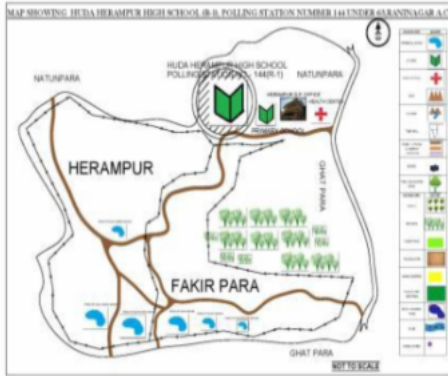

নির্বাচক নিবন্ধন আধিকারিকের স্বাক্ষর

Nazri Naksha

Google Map View

Polling Station Building Front View

Polling Station Front View

Cad View

Key MAP View

1 নাম : সফিকুল ইসলাম মায়ের নাম: খোদাবকস শা বাড়ির নং : n0059 বয়স : 29 লিঙ্গ : পুরুষ	XYZ1705086 ফটো উপলব্ধ	2 নাম : গোলাম কিবরিয়া পিতার নাম: মোঃ সফিউর রহমান বাড়ির নং : n0078 বয়স : 33 লিঙ্গ : পুরুষ	XYZ1287234 ফটো উপলব্ধ	3 নাম : সাহিনা খাতুন স্বামীর নাম: মুকুল আলি বাড়ির নং : n0153 বয়স : 34 লিঙ্গ : মহিলা	XYZ1366103 ফটো উপলব্ধ
4 নাম : নৌসেবা শা স্বামীর নাম: সাধু শা বাড়ির নং : n0064 বয়স : 81 লিঙ্গ : মহিলা	XYZ2179323 ফটো উপলব্ধ	5 নাম : সোভান শা পিতার নাম: সাধু শা বাড়ির নং : n0064 বয়স : 53 লিঙ্গ : পুরুষ	FRN2537587 ফটো উপলব্ধ	6 নাম : রিনা বিবি স্বামীর নাম: সোভান শা বাড়ির নং : n0064 বয়স : 45 লিঙ্গ : মহিলা	XYZ2179364 ফটো উপলব্ধ
7 নাম : গোলেদুর শা স্বামীর নাম: বরকত বাড়ির নং : n0065 বয়স : 85 লিঙ্গ : মহিলা	WB/09/058/615277 ফটো উপলব্ধ	8 নাম : আজিজুল শা পিতার নাম: বরকত শা বাড়ির নং : n0065 বয়স : 66 লিঙ্গ : পুরুষ	XYZ2184489 ফটো উপলব্ধ	9 নাম : আসিয়া বিবি স্বামীর নাম: আজিজুল শা বাড়ির নং : n0065 বয়স : 55 লিঙ্গ : মহিলা	XYZ2185460 ফটো উপলব্ধ
10 নাম : রেজাউল শা পিতার নাম: বরকত শা বাড়ির নং : n0065 বয়স : 61 লিঙ্গ : পুরুষ	FRN1801448 ফটো উপলব্ধ	11 নাম : মাহুজা বিবি স্বামীর নাম: রেজাউল শা বাড়ির নং : n0065 বয়স : 50 লিঙ্গ : মহিলা	XYZ2185445 ফটো উপলব্ধ	12 নাম : বিপ্লব সা মায়ের নাম: আজিজুল সা বাড়ির নং : n0065 বয়স : 34 লিঙ্গ : পুরুষ	XYZ1366699 ফটো উপলব্ধ
13 নাম : এশ্রাফিল শা পিতার নাম: আমীর শা বাড়ির নং : n0066 বয়স : 66 লিঙ্গ : পুরুষ	FRN1802628 ফটো উপলব্ধ	14 নাম : জ্যোত্সনা বিবি স্বামীর নাম: পিরাজুল শা বাড়ির নং : n0066 বয়স : 36 লিঙ্গ : মহিলা	XYZ0525196 ফটো উপলব্ধ	15 নাম : আঞ্জুরা শা স্বামীর নাম: রবি শা বাড়ির নং : n0066 বয়স : 67 লিঙ্গ : মহিলা	XYZ2186583 ফটো উপলব্ধ
16 নাম : জালালউদ্দিন শা পিতার নাম: বাটু শা বাড়ির নং : n0066 বয়স : 36 লিঙ্গ : পুরুষ	XYZ0994053 ফটো উপলব্ধ	17 নাম : দিপালী বিবি স্বামীর নাম: পিরাজুল শা বাড়ির নং : n0066 বয়স : 34 লিঙ্গ : মহিলা	XYZ1472349 ফটো উপলব্ধ	18 নাম : সৈদুল সা পিতার নাম: রবি শা বাড়ির নং : n0066 বয়স : 34 লিঙ্গ : পুরুষ	XYZ1287218 ফটো উপলব্ধ
19 নাম : মাজেদা বিবি স্বামীর নাম: বাটু সা বাড়ির নং : n0068 বয়স : 60 লিঙ্গ : মহিলা	XYZ2183648 ফটো উপলব্ধ	20 নাম : ফুলসুরা বিবি স্বামীর নাম: বাটু সা বাড়ির নং : n0068 বয়স : 40 লিঙ্গ : মহিলা	FRN2882611 ফটো উপলব্ধ	21 নাম : জমেলা খাতুন পিতার নাম: কলিমুদ্দিন শা বাড়ির নং : n0070 বয়স : 61 লিঙ্গ : মহিলা	XYZ2184778 ফটো উপলব্ধ
22 নাম : আরেফা খাতুন বিবি স্বামীর নাম: নাজিমুদ্দিন সা বাড়ির নং : n0016 বয়স : 37 লিঙ্গ : মহিলা	XYZ1614700 ফটো উপলব্ধ	23 নাম : ইস্তাজুল শা স্বামীর নাম: আলম শা বাড়ির নং : n0061 বয়স : 63 লিঙ্গ : পুরুষ	XYZ2943157 ফটো উপলব্ধ	24 নাম : মর্জিনা বিবি স্বামীর নাম: ইস্তাজুল শাহ বাড়ির নং : n0061 বয়স : 61 লিঙ্গ : মহিলা	XYZ2935179 ফটো উপলব্ধ
25 নাম : টিংকু শা পিতার নাম: মাইনুল শা বাড়ির নং : n0061 বয়স : 35 লিঙ্গ : পুরুষ	XYZ1132752 ফটো উপলব্ধ	26 নাম : আরিফুল শাহ পিতার নাম: মোঃ ইস্তাজুল শাহ বাড়ির নং : n0061 বয়স : 34 লিঙ্গ : পুরুষ	XYZ1366749 ফটো উপলব্ধ	27 নাম : পিন্টু শা পিতার নাম: মাইনুল শা বাড়ির নং : n0062 বয়স : 33 লিঙ্গ : পুরুষ	XYZ1366731 ফটো উপলব্ধ
28 নাম : আনিসুর শা পিতার নাম: গরীব শা বাড়ির নং : n0063 বয়স : 50 লিঙ্গ : পুরুষ	FRN1798768 ফটো উপলব্ধ	29 নাম : নার্গিস বিবি স্বামীর নাম: আনিসুর শা বাড়ির নং : n0063 বয়স : 41 লিঙ্গ : মহিলা	FRN3235116 ফটো উপলব্ধ	30 নাম : আরেজান বেগম স্বামীর নাম: মোস্তাফিজ শা বাড়ির নং : n0059 বয়স : 64 লিঙ্গ : মহিলা	FRN2884179 ফটো উপলব্ধ