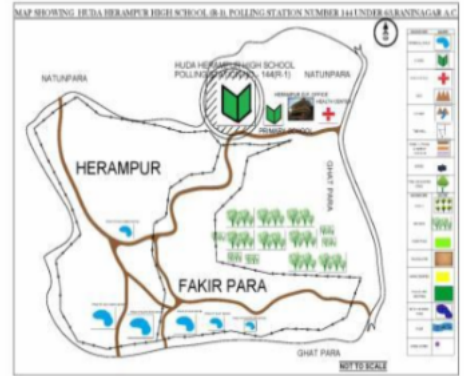

নির্বাচক নিবন্ধন আধিকারিকের স্বাক্ষর

Nazri Naksha

Google Map View

Polling Station Building Front View

Polling Station Front View

Cad View

Key MAP View

1 নাম : সফিকুল ইসলাম মায়ের নাম: খোদাবকস শা বাড়ির নং : n0059 বয়স : 29 লিঙ্গ : পুরুষ	XYZ1705086 ফটো উপলব্ধ	2 নাম : গোলাম কিবরিয়া পিতার নাম: মোঃ সফিউর রহমান বাড়ির নং : n0078 বয়স : 33 লিঙ্গ : পুরুষ	XYZ1287234 ফটো উপলব্ধ	3 নাম : সাহিনা খাতুন স্বামীর নাম: মুকুল আলি বাড়ির নং : n0153 বয়স : 34 লিঙ্গ : মহিলা	XYZ1366103 ফটো উপলব্ধ
4 নাম : নৌসেবা শা স্বামীর নাম: সাধু শা বাড়ির নং : n0064 বয়স : 81 লিঙ্গ : মহিলা	XYZ2179323 ফটো উপলব্ধ	5 নাম : সোভান শা পিতার নাম: সাধু শা বাড়ির নং : n0064 বয়স : 53 লিঙ্গ : পুরুষ	FRN2537587 ফটো উপলব্ধ	6 নাম : রিনা বিবি স্বামীর নাম: সোভান শা বাড়ির নং : n0064 বয়স : 45 লিঙ্গ : মহিলা	XYZ2179364 ফটো উপলব্ধ
7 নাম : গোলেদুর শা স্বামীর নাম: বরকত বাড়ির নং : n0065 বয়স : 85 লিঙ্গ : মহিলা	WB/09/058/615277 ফটো উপলব্ধ	8 নাম : আজিজুল শা পিতার নাম: বরকত শা বাড়ির নং : n0065 বয়স : 66 লিঙ্গ : পুরুষ	XYZ2184489 ফটো উপলব্ধ	9 নাম : আসিয়া বিবি স্বামীর নাম: আজিজুল শা বাড়ির নং : n0065 বয়স : 55 লিঙ্গ : মহিলা	XYZ2185460 ফটো উপলব্ধ
10 নাম : রেজাউল শা পিতার নাম: বরকত শা বাড়ির নং : n0065 বয়স : 61 লিঙ্গ : পুরুষ	FRN1801448 ফটো উপলব্ধ	11 নাম : মাহুজা বিবি স্বামীর নাম: রেজাউল শা বাড়ির নং : n0065 বয়স : 50 লিঙ্গ : মহিলা	XYZ2185445 ফটো উপলব্ধ	12 নাম : বিপ্লব সা মায়ের নাম: আজিজুল সা বাড়ির নং : n0065 বয়স : 34 লিঙ্গ : পুরুষ	XYZ1366699 ফটো উপলব্ধ
13 নাম : এশ্রাফিল শা পিতার নাম: আমীর শা বাড়ির নং : n0066 বয়স : 66 লিঙ্গ : পুরুষ	FRN1802628 ফটো উপলব্ধ	14 নাম : জ্যোত্সনা বিবি স্বামীর নাম: পিরাজুল শা বাড়ির নং : n0066 বয়স : 36 লিঙ্গ : মহিলা	XYZ0525196 ফটো উপলব্ধ	15 নাম : আঞ্জুরা শা স্বামীর নাম: রবি শা বাড়ির নং : n0066 বয়স : 67 লিঙ্গ : মহিলা	XYZ2186583 ফটো উপলব্ধ
16 নাম : জালালউদ্দিন শা পিতার নাম: বাটু শা বাড়ির নং : n0066 বয়স : 36 লিঙ্গ : পুরুষ	XYZ0994053 ফটো উপলব্ধ	17 নাম : দিপালী বিবি স্বামীর নাম: পিরাজুল শা বাড়ির নং : n0066 বয়স : 34 লিঙ্গ : মহিলা	XYZ1472349 ফটো উপলব্ধ	18 নাম : সৈদুল সা পিতার নাম: রবি শা বাড়ির নং : n0066 বয়স : 34 লিঙ্গ : পুরুষ	XYZ1287218 ফটো উপলব্ধ
19 নাম : মাজেদা বিবি স্বামীর নাম: বাটু সা বাড়ির নং : n0068 বয়স : 60 লিঙ্গ : মহিলা	XYZ2183648 ফটো উপলব্ধ	20 নাম : ফুলসুরা বিবি স্বামীর নাম: বাটু সা বাড়ির নং : n0068 বয়স : 40 লিঙ্গ : মহিলা	FRN2882611 ফটো উপলব্ধ	21 নাম : জমেলা খাতুন পিতার নাম: কলিমুদ্দিন শা বাড়ির নং : n0070 বয়স : 61 লিঙ্গ : মহিলা	XYZ2184778 ফটো উপলব্ধ
22 নাম : আরেফা খাতুন বিবি স্বামীর নাম: নাজিমুদ্দিন সা বাড়ির নং : n0016 বয়স : 37 লিঙ্গ : মহিলা	XYZ1614700 ফটো উপলব্ধ	23 নাম : ইস্তাজুল শা স্বামীর নাম: আলম শা বাড়ির নং : n0061 বয়স : 63 লিঙ্গ : পুরুষ	XYZ2943157 ফটো উপলব্ধ	24 নাম : মর্জিনা বিবি স্বামীর নাম: ইস্তাজুল শাহ বাড়ির নং : n0061 বয়স : 61 লিঙ্গ : মহিলা	XYZ2935179 ফটো উপলব্ধ
25 নাম : টিংকু শা পিতার নাম: মাইনুল শা বাড়ির নং : n0061 বয়স : 35 লিঙ্গ : পুরুষ	XYZ1132752 ফটো উপলব্ধ	26 নাম : আরিফুল শাহ পিতার নাম: মোঃ ইস্তাজুল শাহ বাড়ির নং : n0061 বয়স : 34 লিঙ্গ : পুরুষ	XYZ1366749 ফটো উপলব্ধ	27 নাম : পিন্টু শা পিতার নাম: মাইনুল শা বাড়ির নং : n0062 বয়স : 33 লিঙ্গ : পুরুষ	XYZ1366731 ফটো উপলব্ধ
28 নাম : আনিসুর শা পিতার নাম: গরীব শা বাড়ির নং : n0063 বয়স : 50 লিঙ্গ : পুরুষ	FRN1798768 ফটো উপলব্ধ	29 নাম : নার্গিস বিবি স্বামীর নাম: আনিসুর শা বাড়ির নং : n0063 বয়স : 41 লিঙ্গ : মহিলা	FRN3235116 ফটো উপলব্ধ	30 নাম : আরেজান বেগম স্বামীর নাম: মোস্তাফিজ শা বাড়ির নং : n0059 বয়স : 64 লিঙ্গ : মহিলা	FRN2884179 ফটো উপলব্ধ