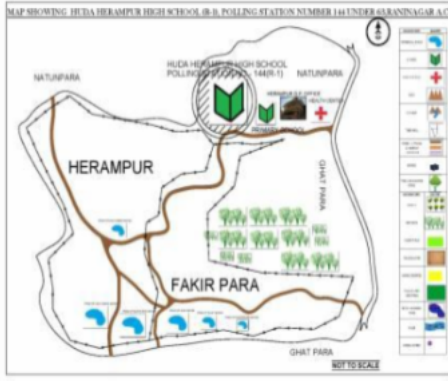

Nazri Naksha