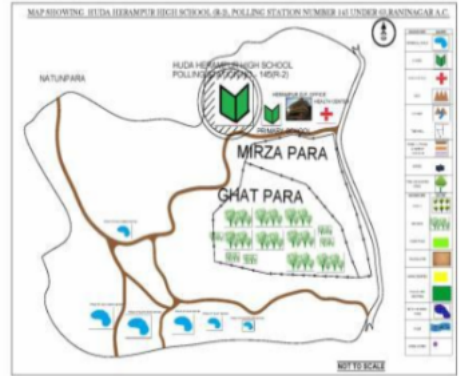

নির্বাচক নিবন্ধন আধিকারিকের স্বাক্ষর

Nazri Naksha

Google Map View

Polling Station Building Front View

Polling Station Front View

Cad View

Key MAP View

1 নাম : নাজেমা বেওয়া স্বামীর নাম : ছয়ের সেখ বাড়ির নং : n0053 বয়স : 71 লিঙ্গ : মহিলা	XYZ2169506 ফটো উপলব্ধ	2 নাম : আবেদা বেওয়া স্বামীর নাম : ছয়ের সেখ বাড়ির নং : n0053 বয়স : 60 লিঙ্গ : মহিলা	XYZ2170199 ফটো উপলব্ধ	3 নাম : জিন্নাত আলী পিতার নাম : ছয়ের সেখ বাড়ির নং : n0053 বয়স : 49 লিঙ্গ : পুরুষ	FRN1802594 ফটো উপলব্ধ
4 নাম : সাহিনা খাতুন বিবি স্বামীর নাম : জিন্নাত আলী বাড়ির নং : n0053 বয়স : 32 লিঙ্গ : মহিলা	XYZ1537810 ফটো উপলব্ধ	5 নাম : হাসিনা বিবি স্বামীর নাম : রবিউল সেখ বাড়ির নং : n0053 বয়স : 31 লিঙ্গ : মহিলা	XYZ1614908 ফটো উপলব্ধ	6 নাম : রবিউল সেখ পিতার নাম : আবুল সেখ বাড়ির নং : n0053 বয়স : 30 লিঙ্গ : পুরুষ	XYZ1615053 ফটো উপলব্ধ
7 নাম : মুকুল সেখ পিতার নাম : দেবসাদ সেখ বাড়ির নং : n0040 বয়স : 38 লিঙ্গ : পুরুষ	FRN3235421 ফটো উপলব্ধ	8 নাম : মহাবুবর রশিদ পিতার নাম : জার্নিস হোসেন বাড়ির নং : n0056 বয়স : 48 লিঙ্গ : পুরুষ	WB/09/058/615528 ফটো উপলব্ধ	9 নাম : ইজাজ তারিক পিতার নাম : সাইদুল ইসলাম বাড়ির নং : n0056 বয়স : 33 লিঙ্গ : পুরুষ	XYZ1287515 ফটো উপলব্ধ
10 নাম : হাসানুজ্জামান পিতার নাম : সরিফুল মণ্ডল বাড়ির নং : n0056 বয়স : 31 লিঙ্গ : পুরুষ	XYZ1472711 ফটো উপলব্ধ	11 নাম : মোসাঃ মর্শিদা বিবি স্বামীর নাম : রফিকুল ইসলাম বাড়ির নং : n0057 বয়স : 36 লিঙ্গ : মহিলা	XYZ1472844 ফটো উপলব্ধ	12 নাম : ভেজালী বিবি স্বামীর নাম : সাদেক সেখ মন্ডল বাড়ির নং : n0057 বয়স : 67 লিঙ্গ : মহিলা	FRN1801786 ফটো উপলব্ধ
13 নাম : মানোয়ারা বিবি স্বামীর নাম : বৃধু সেখ বাড়ির নং : n0071 বয়স : 47 লিঙ্গ : মহিলা	FRN2541654 ফটো উপলব্ধ	14 নাম : রহেদা বিবি স্বামীর নাম : আজিজুল সেখ বাড়ির নং : n0126 বয়স : 50 লিঙ্গ : মহিলা	XYZ2167625 ফটো উপলব্ধ	15 নাম : রূপালী খাতুন বিবি স্বামীর নাম : হিলাল সেখ বাড়ির নং : n0128 বয়স : 32 লিঙ্গ : মহিলা	XYZ1425305 ফটো উপলব্ধ
16 নাম : মস্কোর আলি পিতার নাম : রুমজান সেখ বাড়ির নং : n0141 বয়স : 54 লিঙ্গ : পুরুষ	FRN2539385 ফটো উপলব্ধ	17 নাম : বৃধু সেখ পিতার নাম : আক্তার আলি বাড়ির নং : n0070 বয়স : 47 লিঙ্গ : পুরুষ	FRN2541514 ফটো উপলব্ধ	18 নাম : সাহেলারা বেওয়া স্বামীর নাম : মজিত সেখ বাড়ির নং : n0020 বয়স : 85 লিঙ্গ : মহিলা	XYZ2167054 ফটো উপলব্ধ
19 নাম : আরিফুল ইসলাম পিতার নাম : আহমাদ আলী বাড়ির নং : n0056 বয়স : 48 লিঙ্গ : পুরুষ	FRN1798941 ফটো উপলব্ধ	20 নাম : আফরোজা বুলবুল স্বামীর নাম : রিয়াজুল বাড়ির নং : n0056 বয়স : 61 লিঙ্গ : মহিলা	WB/09/058/615530 ফটো উপলব্ধ	21 নাম : সাইদুল ইসলাম পিতার নাম : আহমাদ আলী মন্ডল বাড়ির নং : n0056 বয়স : 67 লিঙ্গ : পুরুষ	FRN1799113 ফটো উপলব্ধ
22 নাম : রাহেলা বিবি স্বামীর নাম : রুস্তম আলী বাড়ির নং : n0023 বয়স : 71 লিঙ্গ : মহিলা	XYZ2940146 ফটো উপলব্ধ	23 নাম : জীবনা বিবি স্বামীর নাম : রফিকুল ইসলাম বাড়ির নং : n0027 বয়স : 39 লিঙ্গ : মহিলা	XYZ1472943 ফটো উপলব্ধ	24 নাম : মোক্তার হোসেন পিতার নাম : নজরুল সেখ বাড়ির নং : n0008 বয়স : 36 লিঙ্গ : পুরুষ	FRN3235207 ফটো উপলব্ধ
25 নাম : মিস্টার হোসেন পিতার নাম : নজরুল সেখ বাড়ির নং : n0008 বয়স : 33 লিঙ্গ : পুরুষ	XYZ1472869 ফটো উপলব্ধ	26 নাম : রেহেনা বিবি স্বামীর নাম : মিস্টার হোসেন বাড়ির নং : n0008 বয়স : 31 লিঙ্গ : মহিলা	XYZ1472877 ফটো উপলব্ধ	27 নাম : সাবিনা ইয়াসমিন বিবি স্বামীর নাম : মোক্তার বাড়ির নং : n0008 বয়স : 35 লিঙ্গ : মহিলা	XYZ1132851 ফটো উপলব্ধ
28 নাম : ফিরোজা খাতুন স্বামীর নাম : কাশেম সেখ বাড়ির নং : n0008 বয়স : 31 লিঙ্গ : মহিলা	XYZ1614957 ফটো উপলব্ধ	29 নাম : মান্নান মণ্ডল পিতার নাম : ওলিহাদ মণ্ডল বাড়ির নং : n0030 বয়স : 60 লিঙ্গ : পুরুষ	XYZ2168862 ফটো উপলব্ধ	30 নাম : কাবিল সেখ পিতার নাম : মান্নান মণ্ডল বাড়ির নং : n0030 বয়স : 31 লিঙ্গ : পুরুষ	XYZ1615103 ফটো উপলব্ধ