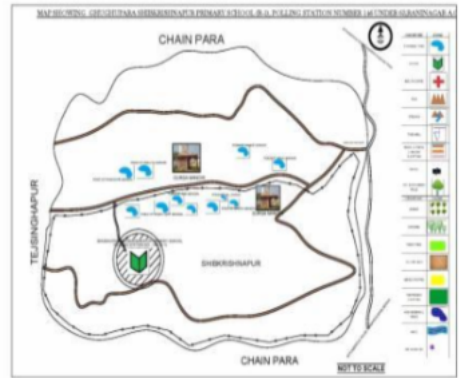

নির্বাচক নিবন্ধন আধিকারিকের স্বাক্ষর

Nazri Naksha

Google Map View

Polling Station Building Front View

Polling Station Front View

Cad View

Key MAP View

1 নাম : বিশাল মণ্ডল পিতার নাম: বীরেন মণ্ডল বাড়ির নং : N0004 বয়স : 31 লিঙ্গ : পুরুষ	XYZ1615350 ফটো উপলব্ধ	2 নাম : সান্তনা মন্ডল স্বামীর নাম: প্রদীপ মন্ডল বাড়ির নং : এন000 বয়স : 28 লিঙ্গ : মহিলা	XYZ2756112 ফটো উপলব্ধ	3 নাম : মন্টু কুমার মন্ডল পিতার নাম: কালীপদ মন্ডল বাড়ির নং : n0106 বয়স : 46 লিঙ্গ : পুরুষ	FRN2552024 ফটো উপলব্ধ
4 নাম : সেনোকা মন্ডল স্বামীর নাম: মন্টু কুমার মণ্ডল বাড়ির নং : n0106 বয়স : 37 লিঙ্গ : মহিলা	XYZ0535575 ফটো উপলব্ধ	5 নাম : মহাপ্রসাদ চৌধুরী পিতার নাম: শশাঙ্ক চৌধুরী বাড়ির নং : n0131 বয়স : 51 লিঙ্গ : পুরুষ	XYZ2484954 ফটো উপলব্ধ	6 নাম : কৌশিক চৌধুরী পিতার নাম: মহাপ্রসাদ চৌধুরী বাড়ির নং : n0132 বয়স : 27 লিঙ্গ : পুরুষ	XYZ1860873 ফটো উপলব্ধ
7 নাম : আসিক চৌধুরী পিতার নাম: মহাপ্রসাদ চৌধুরী বাড়ির নং : এন0131 বয়স : 23 লিঙ্গ : পুরুষ	XYZ2651396 ফটো উপলব্ধ	8 নাম : সুকুমার দাস পিতার নাম: সর্দশন দাস বাড়ির নং : n0001 বয়স : 35 লিঙ্গ : পুরুষ	XYZ1473115 ফটো উপলব্ধ	9 নাম : আশা দাস হালদার স্বামীর নাম: সুকুমার দাস বাড়ির নং : বয়স : 35 লিঙ্গ : মহিলা	XYZ1133628 ফটো উপলব্ধ
10 নাম : নবকুমার প্রামাণিক পিতার নাম: অশ্বিনী প্রামাণিক বাড়ির নং : n0011 বয়স : 56 লিঙ্গ : পুরুষ	WB/09/058/645002 ফটো উপলব্ধ	11 নাম : রূপালী প্রামাণিক স্বামীর নাম: নবকুমার প্রামাণিক বাড়ির নং : n0011 বয়স : 51 লিঙ্গ : মহিলা	WB/09/058/645003 ফটো উপলব্ধ	12 নাম : উত্তম কুমার প্রামাণিক পিতার নাম: অশ্বিনী প্রামাণিক বাড়ির নং : n0011 বয়স : 54 লিঙ্গ : পুরুষ	WB/09/058/645004 ফটো উপলব্ধ
13 নাম : কাকলী প্রামাণিক স্বামীর নাম: উত্তম প্রামাণিক বাড়ির নং : n0011 বয়স : 40 লিঙ্গ : মহিলা	FRN3237443 ফটো উপলব্ধ	14 নাম : টিংকু প্রামাণিক পিতার নাম: নবকুমার প্রামাণিক বাড়ির নং : এন0011 বয়স : 25 লিঙ্গ : পুরুষ	XYZ2058485 ফটো উপলব্ধ	15 নাম : অনুপকুমার প্রামাণিক পিতার নাম: অশ্বিনী প্রামাণিক বাড়ির নং : n0011 বয়স : 54 লিঙ্গ : পুরুষ	WB/09/058/645005 ফটো উপলব্ধ
16 নাম : পৌতম প্রামাণিক পিতার নাম: উত্তম প্রামাণিক বাড়ির নং : এন00 বয়স : 21 লিঙ্গ : পুরুষ	XYZ2871713 ফটো উপলব্ধ	17 নাম : অর্বেশ প্রামাণিক পিতার নাম: অনুপ প্রামাণিক বাড়ির নং : এন0011 বয়স : 21 লিঙ্গ : পুরুষ	XYZ2871721 ফটো উপলব্ধ	18 নাম : লক্ষ্মীরানী পাণ্ডে স্বামীর নাম: সুধীর কুমার পাণ্ডে বাড়ির নং : N0050 বয়স : 71 লিঙ্গ : মহিলা	FRN0056333 ফটো উপলব্ধ
19 নাম : অমৃত কুমার মন্ডল পিতার নাম: বনমালী মণ্ডল বাড়ির নং : n0074 বয়স : 32 লিঙ্গ : পুরুষ	XYZ1615301 ফটো উপলব্ধ	20 নাম : পঞ্চগনন মণ্ডল পিতার নাম: দিগাম্বর মন্ডল বাড়ির নং : n0012 বয়স : 65 লিঙ্গ : পুরুষ	XYZ2486587 ফটো উপলব্ধ	21 নাম : নমিতা মণ্ডল স্বামীর নাম: রমেশ মণ্ডল বাড়ির নং : n0044 বয়স : 56 লিঙ্গ : মহিলা	XYZ2607364 ফটো উপলব্ধ
22 নাম : বীরেন মণ্ডল পিতার নাম: মহিলাল মণ্ডল বাড়ির নং : n0004 বয়স : 61 লিঙ্গ : পুরুষ	XYZ2607299 ফটো উপলব্ধ	23 নাম : দুলালি মন্ডল স্বামীর নাম: রিসিপদ মন্ডল বাড়ির নং : এন0079 বয়স : 77 লিঙ্গ : মহিলা	XYZ2651461 ফটো উপলব্ধ	24 নাম : মুনমুন মন্ডল পিতার নাম: দিলীপ মন্ডল বাড়ির নং : এন0057 বয়স : 25 লিঙ্গ : মহিলা	XYZ2651420 ফটো উপলব্ধ
25 নাম : রাজু মন্ডল পিতার নাম: লালচাঁদ মন্ডল বাড়ির নং : এন0082 বয়স : 26 লিঙ্গ : পুরুষ	XYZ2651453 ফটো উপলব্ধ	26 নাম : সুশুমা মন্ডল পিতার নাম: দিলীপ মন্ডল বাড়ির নং : এন0057 বয়স : 27 লিঙ্গ : মহিলা	XYZ2651412 ফটো উপলব্ধ	27 নাম : পুষ্পাঞ্জলি মন্ডল স্বামীর নাম: উতপুলেন্দু মন্ডল বাড়ির নং : এন0077 বয়স : 29 লিঙ্গ : মহিলা	RJG1642628 ফটো উপলব্ধ
28 নাম : ভিক্টর মন্ডল পিতার নাম: বিশ্বজিৎ মন্ডল বাড়ির নং : এন0025 বয়স : 24 লিঙ্গ : পুরুষ	XYZ2651404 ফটো উপলব্ধ	29 নাম : উষারানী মন্ডল স্বামীর নাম: অনিমেষ মন্ডল বাড়ির নং : এন0027 বয়স : 23 লিঙ্গ : মহিলা	XYZ2651438 ফটো উপলব্ধ	30 নাম : সিক্তিষ চন্দ্র মণ্ডল পিতার নাম: খোকারাম মণ্ডল বাড়ির নং : n0083 বয়স : 76 লিঙ্গ : পুরুষ	XYZ2656643 ফটো উপলব্ধ