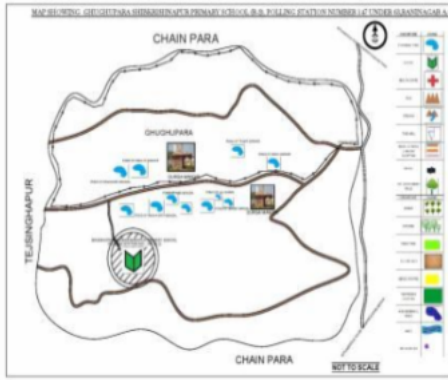

নির্বাচক নিবন্ধন আধিকারিকের স্বাক্ষর

Nazri Naksha

Google Map View

Polling Station Building Front View

Polling Station Front View

Cad View

Key MAP View

বিধানসভা নির্বাচনক্ষেত্রের নং, নাম : 63-রাণীনগর  
ভাগ নং, নাম : 1-পাড়া-ঘুঘুপাড়া