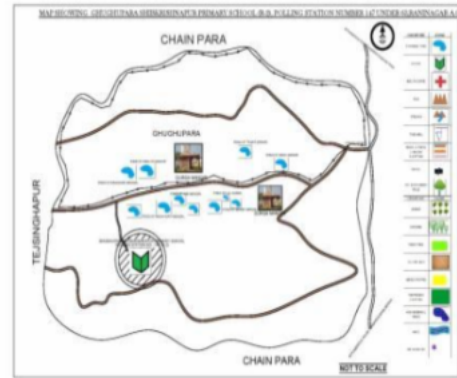

নির্বাচক নিবন্ধন আধিকারিকের স্বাক্ষর

Nazri Naksha

Google Map View

Polling Station Building Front View

Polling Station Front View

Cad View

Key MAP View

বিধানসভা নির্বাচনক্ষেত্রের নং, নাম : 63-রাণীনগর  
ভাগ নং, নাম : 1-পাড়া-ঘুঘুপাড়া