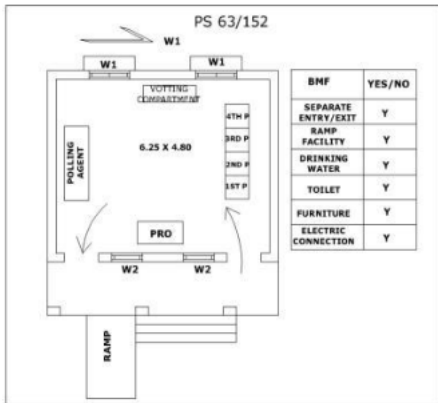

নির্বাচক নিবন্ধন আধিকারিকের স্বাক্ষর

Nazri Naksha

Google Map View

Polling Station Building Front View

Polling Station Front View

Cad View

Key MAP View

1 নাম : আসিয়া বিবি স্বামীর নাম: আবুল হোসেন মন্ডল বাড়ির নং : n0117 বয়স : 76 লিঙ্গ : মহিলা ফটো উপলব্ধ	WB/09/058/648059	2 নাম : টগরা বিবি স্বামীর নাম: আজিজুর মন্ডল বাড়ির নং : n0117 বয়স : 51 লিঙ্গ : মহিলা ফটো উপলব্ধ	FRN2552701	3 নাম : রফিকুল ইসলাম পিতার নাম: আবুল হোসেন বাড়ির নং : n0117 বয়স : 37 লিঙ্গ : পুরুষ ফটো উপলব্ধ	XYZ1135508
4 নাম : আলতাফ হোসেন পিতার নাম: গোলাম হোসেন বাড়ির নং : n0117 বয়স : 33 লিঙ্গ : পুরুষ ফটো উপলব্ধ	XYZ1475037	5 নাম : সিনতারা খাতুন পিতার নাম: গোলাম হোসেন বাড়ির নং : n0117 বয়স : 32 লিঙ্গ : মহিলা ফটো উপলব্ধ	XYZ1368125	6 নাম : রূপভানু বিবি স্বামীর নাম: রিয়াজ মন্ডল বাড়ির নং : n0013 বয়স : 83 লিঙ্গ : মহিলা ফটো উপলব্ধ	WB/09/058/648027
7 নাম : সুবেজান বিবি স্বামীর নাম: বিছাদ মন্ডল বাড়ির নং : n0085 বয়স : 93 লিঙ্গ : মহিলা ফটো উপলব্ধ	WB/09/058/648462	8 নাম : রেজাউল সেখ পিতার নাম: রেজাউল সেখ বাড়ির নং : n0085 বয়স : 63 লিঙ্গ : পুরুষ ফটো উপলব্ধ	XYZ2143022	9 নাম : আজাবুল সেখ পিতার নাম: আজাবুল আলি বাড়ির নং : n0085 বয়স : 59 লিঙ্গ : পুরুষ ফটো উপলব্ধ	XYZ2142719
10 নাম : বিল্লাল সেখ পিতার নাম: বিছাদ মন্ডল বাড়ির নং : n0085 বয়স : 55 লিঙ্গ : পুরুষ ফটো উপলব্ধ	XYZ2143055	11 নাম : মোঃ চাইনুদ্দীন পিতার নাম: মোঃ হেরেশ মন্ডল বাড়ির নং : n0031 বয়স : 70 লিঙ্গ : পুরুষ ফটো উপলব্ধ	XYZ2141489	12 নাম : আবুসাইন পুন্ডার পিতার নাম: চাইনুদ্দীন বাড়ির নং : n0031 বয়স : 47 লিঙ্গ : পুরুষ ফটো উপলব্ধ	XYZ2141505
13 নাম : ঈশা ফুল আমিন পিতার নাম: চাইনুদ্দীন বাড়ির নং : n0031 বয়স : 44 লিঙ্গ : পুরুষ ফটো উপলব্ধ	FRN2552883	14 নাম : ফুলসরা বিবি স্বামীর নাম: জমসেদ সেখ বাড়ির নং : n0006 বয়স : 81 লিঙ্গ : মহিলা ফটো উপলব্ধ	WB/09/058/648558	15 নাম : বিল্লাল হোসেন মায়ের নাম: ফুলসরা বিবি বাড়ির নং : n0006 বয়স : 33 লিঙ্গ : পুরুষ ফটো উপলব্ধ	XYZ1474964
16 নাম : মুর্শিদা বিবি স্বামীর নাম: বিল্লাল হোসেন বাড়ির নং : n0006 বয়স : 31 লিঙ্গ : মহিলা ফটো উপলব্ধ	XYZ1617216	17 নাম : হাবিবা খাতুন স্বামীর নাম: সফিকুল ইসলাম বাড়ির নং : n0010 বয়স : 34 লিঙ্গ : মহিলা ফটো উপলব্ধ	XYZ1367986	18 নাম : জাক্বার মন্ডল পিতার নাম: পুন্ডার মন্ডল বাড়ির নং : n0019 বয়স : 58 লিঙ্গ : পুরুষ ফটো উপলব্ধ	WB/09/058/648150
19 নাম : সুলেখা বিবি স্বামীর নাম: জাক্বার মন্ডল বাড়ির নং : n0019 বয়স : 49 লিঙ্গ : মহিলা ফটো উপলব্ধ	WB/09/058/648294	20 নাম : সহিদুল মন্ডল পিতার নাম: মওলাবকস মন্ডল বাড়ির নং : n0107 বয়স : 56 লিঙ্গ : পুরুষ ফটো উপলব্ধ	WB/09/058/648013	21 নাম : কালু আলী মন্ডল পিতার নাম: মওলাবকস মন্ডল বাড়ির নং : n0107 বয়স : 49 লিঙ্গ : পুরুষ ফটো উপলব্ধ	WB/09/058/648014
22 নাম : ফরজ সেখ পিতার নাম: মওলাবকস সেখ বাড়ির নং : n0107 বয়স : 58 লিঙ্গ : পুরুষ ফটো উপলব্ধ	WB/09/058/648330	23 নাম : মিনুয়ারা বিবি স্বামীর নাম: ফরজ মন্ডল বাড়ির নং : n0107 বয়স : 55 লিঙ্গ : মহিলা ফটো উপলব্ধ	WB/09/058/648331	24 নাম : নাসিরা বিবি স্বামীর নাম: সহিদুল মন্ডল বাড়ির নং : n0107 বয়স : 38 লিঙ্গ : মহিলা ফটো উপলব্ধ	FRN2975753
25 নাম : গোলাম হোসেন পিতার নাম: এসরাফিল মন্ডল বাড়ির নং : n0117 বয়স : 59 লিঙ্গ : পুরুষ ফটো উপলব্ধ	XYZ2141513	26 নাম : আনুফা বিবি স্বামীর নাম: গোলাম হোসেন বাড়ির নং : n0117 বয়স : 51 লিঙ্গ : মহিলা ফটো উপলব্ধ	XYZ2141539	27 নাম : সামসুন্নাহার বিবি স্বামীর নাম: আব্দুল আজিজ বাড়ির নং : n0125 বয়স : 74 লিঙ্গ : মহিলা ফটো উপলব্ধ	XYZ2981389
28 নাম : আলমগীর মন্ডল পিতার নাম: আবদুল আজিজ মন্ডল বাড়ির নং : n0125 বয়স : 58 লিঙ্গ : পুরুষ ফটো উপলব্ধ	WB/09/058/648033	29 নাম : সাইনুদ্দীন মন্ডল পিতার নাম: আজিজ মন্ডল বাড়ির নং : n0125 বয়স : 52 লিঙ্গ : পুরুষ ফটো উপলব্ধ	WB/09/058/648035	30 নাম : আরমিনা বিবি স্বামীর নাম: সাইনুদ্দীন মন্ডল বাড়ির নং : n0125 বয়স : 33 লিঙ্গ : মহিলা ফটো উপলব্ধ	XYZ1368026