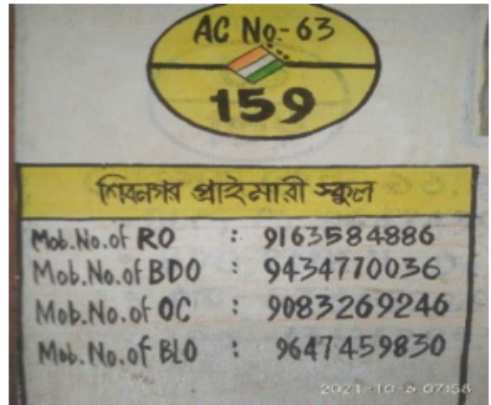

নির্বাচক নিবন্ধন আধিকারিকের স্বাক্ষর

Nazri Naksha

Google Map View

Polling Station Building Front View

Polling Station Front View

Cad View

Key MAP View

বিধানসভা নির্বাচনক্ষেত্রের নং, নাম : 63-রাণীনগর
ভাগ নং, নাম : 1-পাড়া-শিবনগর