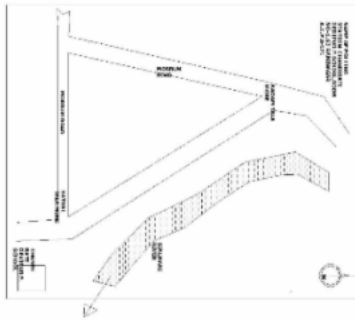

নির্বাচক নিবন্ধন আধিকারিকের স্বাক্ষর

Nazri Naksha

Google Map View

Polling Station Building Front View

Polling Station Front View

Cad View

Key MAP View

বিধানসভা নির্বাচনক্ষেত্রের নং, নাম : 63-রাণীনগর
ভাগ নং, নাম : 1-পাড়া-মণ্ডলপাড়া