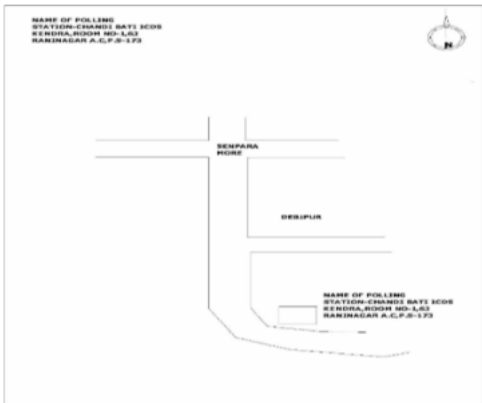

নির্বাচক নিবন্ধন আধিকারিকের স্বাক্ষর

Nazri Naksha

Google Map View

Polling Station Building Front View

Polling Station Front View

Cad View

Key MAP View

বিধানসভা নির্বাচনক্ষেত্রের নং, নাম : 63-রাণীনগর
ভাগ নং, নাম : 1-পাড়া-দেবীপুর