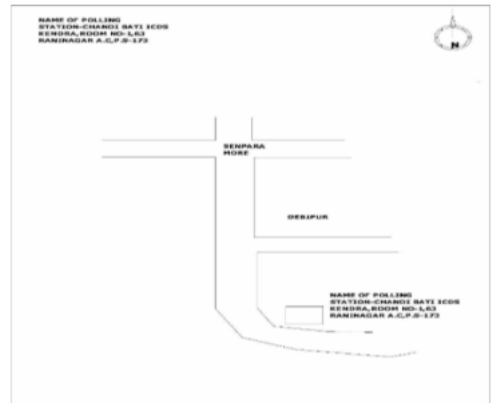

নির্বাচক নিবন্ধন আধিকারিকের স্বাক্ষর

Nazri Naksha

Google Map View

Polling Station Building Front View

Polling Station Front View

Cad View

Key MAP View

বিধানসভা নির্বাচনক্ষেত্রের নং, নাম : 63-রাণীনগর
ভাগ নং, নাম : 1-পাড়া-দেবীপুর