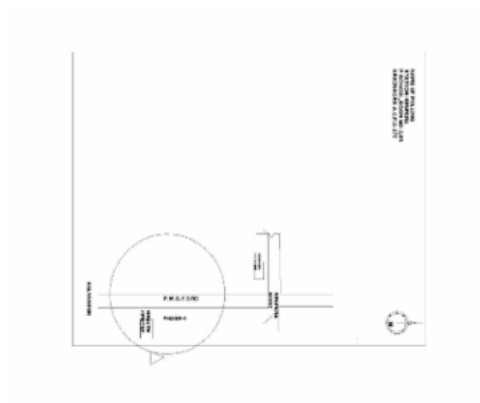

নির্বাচক নিবন্ধন আধিকারিকের স্বাক্ষর

Nazri Naksha

Google Map View

Polling Station Building Front View

Polling Station Front View

Cad View

Key MAP View

1 নাম : মানয়ার হোসেন পিতার নাম : একরাম সেখ বাড়ির নং : n0321 বয়স : 31 লিঙ্গ : পুরুষ	XYZ1486612 ফটো উপলব্ধ	2 নাম : মাজেদা বিবি স্বামীর নাম : একরাম সেখ বাড়ির নং : n0322 বয়স : 70 লিঙ্গ : মহিলা	XYZ2118164 ফটো উপলব্ধ	3 নাম : রাশিদা বিবি স্বামীর নাম : ইমদাদুল সেখ ইকু কাজী বাড়ির নং : n0078 বয়স : 60 লিঙ্গ : মহিলা	FRN2905891 ফটো উপলব্ধ
4 নাম : জমেনারা বিবি স্বামীর নাম : মুসারফ হোসেন বাড়ির নং : n0021 বয়স : 71 লিঙ্গ : মহিলা	WB/09/058/669002 ফটো উপলব্ধ	5 নাম : মেহেবুবা খাতুন স্বামীর নাম : সাজিদুল ইসলাম খান বাড়ির নং : n0021 বয়স : 39 লিঙ্গ : মহিলা	FRN2004653 ফটো উপলব্ধ	6 নাম : মাসুরা বেওয়া স্বামীর নাম : আজিমুদ্দিন সেখ বাড়ির নং : n0067 বয়স : 58 লিঙ্গ : মহিলা	XYZ2112779 ফটো উপলব্ধ
7 নাম : সরিফুল সেখ পিতার নাম : মদন সেখ বাড়ির নং : n0069 বয়স : 54 লিঙ্গ : পুরুষ	FRN2906121 ফটো উপলব্ধ	8 নাম : আমবিয়া বিবি স্বামীর নাম : সরিফুল সেখ বাড়ির নং : n0069 বয়স : 51 লিঙ্গ : মহিলা	FRN2906139 ফটো উপলব্ধ	9 নাম : হালেমা বিবি স্বামীর নাম : সেখ মদন বাড়ির নং : n0069 বয়স : 67 লিঙ্গ : মহিলা	FRN2906147 ফটো উপলব্ধ
10 নাম : আসমান আলী সেখ পিতার নাম : উজির সেখ বাড়ির নং : n0001 বয়স : 59 লিঙ্গ : পুরুষ	WB/09/058/669027 ফটো উপলব্ধ	11 নাম : সাহানা (খানম) বিবি স্বামীর নাম : সাজিদুল সেখ বাড়ির নং : n0001 বয়স : 37 লিঙ্গ : মহিলা	XYZ1489111 ফটো উপলব্ধ	12 নাম : সিয়াজুদ্দিন সেখ পিতার নাম : উজির সেখ বাড়ির নং : n0001 বয়স : 42 লিঙ্গ : পুরুষ	FRN2565513 ফটো উপলব্ধ
13 নাম : মোঃ মিয়াজুদ্দিন সেখ পিতার নাম : মোঃ উজিরুদ্দিন সেখ বাড়ির নং : n0001 বয়স : 43 লিঙ্গ : পুরুষ	WB/09/058/669026 ফটো উপলব্ধ	14 নাম : বাইনুদ্দিন সেখ পিতার নাম : দবিরুদ্দিন সেখ বাড়ির নং : n0003 বয়স : 79 লিঙ্গ : পুরুষ	XYZ2118131 ফটো উপলব্ধ	15 নাম : বুলেরা বিবি স্বামীর নাম : রাফিকুল বাড়ির নং : n0003 বয়স : 51 লিঙ্গ : মহিলা	WB/09/058/669048 ফটো উপলব্ধ
16 নাম : জৈগন বেওয়া স্বামীর নাম : আসগর সেখ বাড়ির নং : n0006 বয়স : 75 লিঙ্গ : মহিলা	WB/09/058/669019 ফটো উপলব্ধ	17 নাম : জয়নুর রহমান পিতার নাম : আসগর সেখ বাড়ির নং : n0006 বয়স : 40 লিঙ্গ : পুরুষ	FRN3161908 ফটো উপলব্ধ	18 নাম : আয়ুব সেখ পিতার নাম : আতু সেখ বাড়ির নং : n0010 বয়স : 56 লিঙ্গ : পুরুষ	WB/09/058/669064 ফটো উপলব্ধ
19 নাম : বিবিজান স্বামীর নাম : সেখ নাদের বাড়ির নং : n0028 বয়স : 79 লিঙ্গ : মহিলা	WB/09/058/669083 ফটো উপলব্ধ	20 নাম : মতিউর রহমান পিতার নাম : নাদের সেখ বাড়ির নং : n0028 বয়স : 56 লিঙ্গ : পুরুষ	XYZ2113421 ফটো উপলব্ধ	21 নাম : মোঃ মোস্তাকিম সেখ পিতার নাম : মোঃ নাদের সেখ বাড়ির নং : n0028 বয়স : 39 লিঙ্গ : পুরুষ	XYZ0999227 ফটো উপলব্ধ
22 নাম : সরিফা বিবি স্বামীর নাম : মোস্তাকিম সেখ বাড়ির নং : n0028 বয়স : 36 লিঙ্গ : মহিলা	XYZ0999235 ফটো উপলব্ধ	23 নাম : আসমত আলি পিতার নাম : আব্দুল মালেক বাড়ির নং : n0106 বয়স : 47 লিঙ্গ : পুরুষ	XYZ1295807 ফটো উপলব্ধ	24 নাম : মিনা বিবি স্বামীর নাম : এস্তাজ আলি সেখ বাড়ির নং : n0114 বয়স : 64 লিঙ্গ : মহিলা	XYZ2113595 ফটো উপলব্ধ
25 নাম : রুনুফা বিবি স্বামীর নাম : মানয়ার হোসেন বাড়ির নং : n0320 বয়স : 32 লিঙ্গ : মহিলা	XYZ1486653 ফটো উপলব্ধ	26 নাম : মোঃ সুইট লেখ পিতার নাম : আয়ুব সেখ বাড়ির নং : n0010 বয়স : 28 লিঙ্গ : পুরুষ	XYZ1897297 ফটো উপলব্ধ	27 নাম : কুলসুমা বিবি স্বামীর নাম : সেন্টু সেখ বাড়ির নং : n0045 বয়স : 29 লিঙ্গ : মহিলা	XYZ1897339 ফটো উপলব্ধ
28 নাম : মোঃ ওয়াসিম ছান্দার পিতার নাম : আসমান আলি সেখ বাড়ির নং : n0001 বয়স : 27 লিঙ্গ : পুরুষ	XYZ1865997 ফটো উপলব্ধ	29 নাম : মমতা বিবি স্বামীর নাম : আয়ুব সেখ বাড়ির নং : n0010 বয়স : 50 লিঙ্গ : মহিলা	FRN3167855 ফটো উপলব্ধ	30 নাম : মাবিয়া বিবি স্বামীর নাম : জিবরাইল বাড়ির নং : n0015 বয়স : 66 লিঙ্গ : মহিলা	WB/09/058/669071 ফটো উপলব্ধ