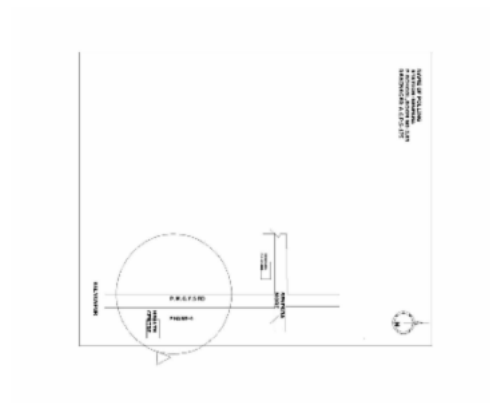

নির্বাচক নিবন্ধন আধিকারিকের স্বাক্ষর

Nazri Naksha

Google Map View

Polling Station Building Front View

Polling Station Front View

Cad View

Key MAP View

1 নাম : মানয়ার হোসেন পিতার নাম : একরাম সেখ বাড়ির নং : n0321 বয়স : 31 লিঙ্গ : পুরুষ	XYZ1486612 ফটো উপলব্ধ	2 নাম : মাজেদা বিবি স্বামীর নাম : একরাম সেখ বাড়ির নং : n0322 বয়স : 70 লিঙ্গ : মহিলা	XYZ2118164 ফটো উপলব্ধ	3 নাম : রাশিদা বিবি স্বামীর নাম : ইমদাদুল সেখ ইকু কাজী বাড়ির নং : n0078 বয়স : 60 লিঙ্গ : মহিলা	FRN2905891 ফটো উপলব্ধ
4 নাম : জমেনারা বিবি স্বামীর নাম : মুসারফ হোসেন বাড়ির নং : n0021 বয়স : 71 লিঙ্গ : মহিলা	WB/09/058/669002 ফটো উপলব্ধ	5 নাম : মেহেবুবা খাতুন স্বামীর নাম : সাজিদুল ইসলাম খান বাড়ির নং : n0021 বয়স : 39 লিঙ্গ : মহিলা	FRN2004653 ফটো উপলব্ধ	6 নাম : মাসুরা বেওয়া স্বামীর নাম : আজিমুদ্দিন সেখ বাড়ির নং : n0067 বয়স : 58 লিঙ্গ : মহিলা	XYZ2112779 ফটো উপলব্ধ
7 নাম : সরিফুল সেখ পিতার নাম : মদন সেখ বাড়ির নং : n0069 বয়স : 54 লিঙ্গ : পুরুষ	FRN2906121 ফটো উপলব্ধ	8 নাম : আমবিয়া বিবি স্বামীর নাম : সরিফুল সেখ বাড়ির নং : n0069 বয়স : 51 লিঙ্গ : মহিলা	FRN2906139 ফটো উপলব্ধ	9 নাম : হালেমা বিবি স্বামীর নাম : সেখ মদন বাড়ির নং : n0069 বয়স : 67 লিঙ্গ : মহিলা	FRN2906147 ফটো উপলব্ধ
10 নাম : আসমান আলী সেখ পিতার নাম : উজির সেখ বাড়ির নং : n0001 বয়স : 59 লিঙ্গ : পুরুষ	WB/09/058/669027 ফটো উপলব্ধ	11 নাম : সাহানা (খানম) বিবি স্বামীর নাম : সাজিদুল সেখ বাড়ির নং : n0001 বয়স : 37 লিঙ্গ : মহিলা	XYZ1489111 ফটো উপলব্ধ	12 নাম : সিয়াজুদ্দিন সেখ পিতার নাম : উজির সেখ বাড়ির নং : n0001 বয়স : 42 লিঙ্গ : পুরুষ	FRN2565513 ফটো উপলব্ধ
13 নাম : মোঃ মিয়াজুদ্দিন সেখ পিতার নাম : মোঃ উজিরুদ্দিন সেখ বাড়ির নং : n0001 বয়স : 43 লিঙ্গ : পুরুষ	WB/09/058/669026 ফটো উপলব্ধ	14 নাম : বাইনুদ্দিন সেখ পিতার নাম : দবিরুদ্দিন সেখ বাড়ির নং : n0003 বয়স : 79 লিঙ্গ : পুরুষ	XYZ2118131 ফটো উপলব্ধ	15 নাম : বুলেরা বিবি স্বামীর নাম : রাফিকুল বাড়ির নং : n0003 বয়স : 51 লিঙ্গ : মহিলা	WB/09/058/669048 ফটো উপলব্ধ
16 নাম : জৈগন বেওয়া স্বামীর নাম : আসগর সেখ বাড়ির নং : n0006 বয়স : 75 লিঙ্গ : মহিলা	WB/09/058/669019 ফটো উপলব্ধ	17 নাম : জয়নুর রহমান পিতার নাম : আসগর সেখ বাড়ির নং : n0006 বয়স : 40 লিঙ্গ : পুরুষ	FRN3161908 ফটো উপলব্ধ	18 নাম : আয়ুব সেখ পিতার নাম : আতু সেখ বাড়ির নং : n0010 বয়স : 56 লিঙ্গ : পুরুষ	WB/09/058/669064 ফটো উপলব্ধ
19 নাম : বিবিজান স্বামীর নাম : সেখ নাদের বাড়ির নং : n0028 বয়স : 79 লিঙ্গ : মহিলা	WB/09/058/669083 ফটো উপলব্ধ	20 নাম : মতিউর রহমান পিতার নাম : নাদের সেখ বাড়ির নং : n0028 বয়স : 56 লিঙ্গ : পুরুষ	XYZ2113421 ফটো উপলব্ধ	21 নাম : মোঃ মোস্তাকিম সেখ পিতার নাম : মোঃ নাদের সেখ বাড়ির নং : n0028 বয়স : 39 লিঙ্গ : পুরুষ	XYZ0999227 ফটো উপলব্ধ
22 নাম : সরিফা বিবি স্বামীর নাম : মোস্তাকিম সেখ বাড়ির নং : n0028 বয়স : 36 লিঙ্গ : মহিলা	XYZ0999235 ফটো উপলব্ধ	23 নাম : আসমত আলি পিতার নাম : আব্দুল মালেক বাড়ির নং : n0106 বয়স : 47 লিঙ্গ : পুরুষ	XYZ1295807 ফটো উপলব্ধ	24 নাম : মিনা বিবি স্বামীর নাম : এস্তাজ আলি সেখ বাড়ির নং : n0114 বয়স : 64 লিঙ্গ : মহিলা	XYZ2113595 ফটো উপলব্ধ
25 নাম : রুনুফা বিবি স্বামীর নাম : মানয়ার হোসেন বাড়ির নং : n0320 বয়স : 32 লিঙ্গ : মহিলা	XYZ1486653 ফটো উপলব্ধ	26 নাম : মোঃ সুইট লেখ পিতার নাম : আয়ুব সেখ বাড়ির নং : n0010 বয়স : 28 লিঙ্গ : পুরুষ	XYZ1897297 ফটো উপলব্ধ	27 নাম : কুলসুমা বিবি স্বামীর নাম : সেন্টু সেখ বাড়ির নং : n0045 বয়স : 29 লিঙ্গ : মহিলা	XYZ1897339 ফটো উপলব্ধ
28 নাম : মোঃ ওয়াসিম ছান্দার পিতার নাম : আসমান আলি সেখ বাড়ির নং : n0001 বয়স : 27 লিঙ্গ : পুরুষ	XYZ1865997 ফটো উপলব্ধ	29 নাম : মমতা বিবি স্বামীর নাম : আয়ুব সেখ বাড়ির নং : n0010 বয়স : 50 লিঙ্গ : মহিলা	FRN3167855 ফটো উপলব্ধ	30 নাম : মাবিয়া বিবি স্বামীর নাম : জিবরাইল বাড়ির নং : n0015 বয়স : 66 লিঙ্গ : মহিলা	WB/09/058/669071 ফটো উপলব্ধ