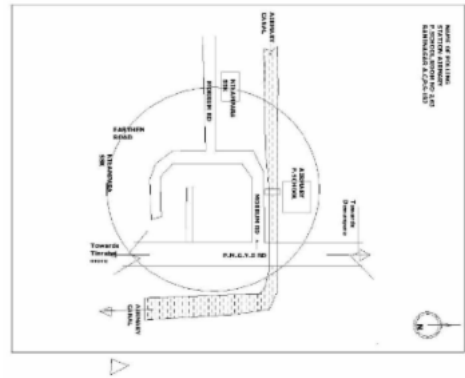

নির্বাচক নিবন্ধন আধিকারিকের স্বাক্ষর

Nazri Naksha

Google Map View

Polling Station Building Front View

Polling Station Front View

Cad View

Key MAP View

1 নাম : আয়তন বেওয়া স্বামীর নাম : কাবাতুল্লা বাড়ির নং : n0039 বয়স : 91 লিঙ্গ : মহিলা ফটো উপলব্ধ	WB/09/058/684151	2 নাম : ইনসার আলী মন্ডল স্বামীর নাম : বামু মন্ডল বাড়ির নং : n0039 বয়স : 85 লিঙ্গ : পুরুষ ফটো উপলব্ধ	XYZ2213981	3 নাম : জোহরা বিবি স্বামীর নাম : ইনসার আলী বাড়ির নং : n0039 বয়স : 80 লিঙ্গ : মহিলা ফটো উপলব্ধ	XYZ2214013
4 নাম : পিয়ারুল ইসলাম পিতার নাম : ইনসার আলী বাড়ির নং : n0039 বয়স : 39 লিঙ্গ : পুরুষ ফটো উপলব্ধ	FRN2002822	5 নাম : ফরিদা পারভীন স্বামীর নাম : পিয়ারুল সেখ বাড়ির নং : n0039 বয়স : 33 লিঙ্গ : মহিলা ফটো উপলব্ধ	XYZ1377316	6 নাম : নজিব পিতার নাম : নজর আলী বাড়ির নং : n0041 বয়স : 50 লিঙ্গ : পুরুষ ফটো উপলব্ধ	XYZ2213494
7 নাম : শিউলী বিবি স্বামীর নাম : নজিব মণ্ডল বাড়ির নং : n0041 বয়স : 47 লিঙ্গ : মহিলা ফটো উপলব্ধ	FRN2003101	8 নাম : বুরজাহান সেখ পিতার নাম : সুমের সেখ বাড়ির নং : n0031 বয়স : 57 লিঙ্গ : পুরুষ ফটো উপলব্ধ	WB/09/058/684131	9 নাম : সাইরা বাবু বিবি স্বামীর নাম : বুরজাহান সেখ বাড়ির নং : n0031 বয়স : 39 লিঙ্গ : মহিলা ফটো উপলব্ধ	XYZ1162510
10 নাম : হিমা বিবি স্বামীর নাম : জাহাঙ্গির সরকার বাড়ির নং : n0031 বয়স : 35 লিঙ্গ : মহিলা ফটো উপলব্ধ	FRN2001634	11 নাম : আরজাহান বিবি স্বামীর নাম : আতাহার সেখ বাড়ির নং : n0031 বয়স : 56 লিঙ্গ : মহিলা ফটো উপলব্ধ	XYZ2214294	12 নাম : আব্বাস সেখ পিতার নাম : আতাহার সেখ বাড়ির নং : n0031 বয়স : 35 লিঙ্গ : পুরুষ ফটো উপলব্ধ	XYZ1162296
13 নাম : সুফিয়া মায়ের নাম : মঞ্জুরান বাড়ির নং : n0043 বয়স : 56 লিঙ্গ : মহিলা ফটো উপলব্ধ	WB/09/058/684054	14 নাম : হাবিবুর রহমান পিতার নাম : নওয়াবয়ান সেখ বাড়ির নং : n0018 বয়স : 50 লিঙ্গ : পুরুষ ফটো উপলব্ধ	FRN2002616	15 নাম : বেগম বিবি স্বামীর নাম : হাবিবুর রহমান বাড়ির নং : n0018 বয়স : 45 লিঙ্গ : মহিলা ফটো উপলব্ধ	FRN2910214
16 নাম : আশিয়া বিবি স্বামীর নাম : সুফিয়ান আলী বাড়ির নং : n0043 বয়স : 37 লিঙ্গ : মহিলা ফটো উপলব্ধ	FRN3240371	17 নাম : মোঃ নাজিমুদ্দিন পিতার নাম : মোঃ আব্দুল হামেদ বাড়ির নং : n0010 বয়স : 35 লিঙ্গ : পুরুষ ফটো উপলব্ধ	XYZ1162270	18 নাম : নাসিমা বিবি স্বামীর নাম : মোঃ নাজিমুদ্দিন বাড়ির নং : n0010 বয়স : 33 লিঙ্গ : মহিলা ফটো উপলব্ধ	XYZ1627454
19 নাম : সুবেরুল সেখ পিতার নাম : ইমদাদুল হক বাড়ির নং : n0001 বয়স : 45 লিঙ্গ : পুরুষ ফটো উপলব্ধ	FRN2910149	20 নাম : সুলেখা বিবি স্বামীর নাম : সুবেরুল সেখ বাড়ির নং : n0001 বয়স : 35 লিঙ্গ : মহিলা ফটো উপলব্ধ	XYZ1163864	21 নাম : মিনারুল ইসলাম পিতার নাম : ইমদাদুল হক বাড়ির নং : n0001 বয়স : 35 লিঙ্গ : পুরুষ ফটো উপলব্ধ	XYZ1627413
22 নাম : হাসিবুল সেখ পিতার নাম : ইমদাদুল হক বাড়ির নং : n0001 বয়স : 30 লিঙ্গ : পুরুষ ফটো উপলব্ধ	XYZ1627421	23 নাম : সঞ্জা বিবি স্বামীর নাম : ইমদাদুল হক বাড়ির নং : n0001 বয়স : 70 লিঙ্গ : মহিলা ফটো উপলব্ধ	XYZ2215291	24 নাম : জাহেদুর স্বামীর নাম : বদরুদ্দিন বাড়ির নং : n0002 বয়স : 81 লিঙ্গ : মহিলা ফটো উপলব্ধ	FRN2002061
25 নাম : সামসুল আলম পিতার নাম : বদরুদ্দিন সেখ বাড়ির নং : n0002 বয়স : 51 লিঙ্গ : পুরুষ ফটো উপলব্ধ	XYZ2215077	26 নাম : মোসাঃ মর্জিনা বিবি স্বামীর নাম : আহাম্মদ সেখ বাড়ির নং : n0002 বয়স : 45 লিঙ্গ : মহিলা ফটো উপলব্ধ	FRN2910057	27 নাম : আতাহার সেখ পিতার নাম : সুমের সেখ বাড়ির নং : n0031 বয়স : 61 লিঙ্গ : পুরুষ ফটো উপলব্ধ	XYZ1739515
28 নাম : তাজেমা স্বামীর নাম : জাক্কার বাড়ির নং : n0045 বয়স : 63 লিঙ্গ : মহিলা ফটো উপলব্ধ	WB/09/058/684220	29 নাম : জিন্নাল সেখ পিতার নাম : জাক্কার আলী সেখ বাড়ির নং : n0045 বয়স : 47 লিঙ্গ : পুরুষ ফটো উপলব্ধ	FRN2910156	30 নাম : ফরিদা বিবি স্বামীর নাম : টুঙ্গু সেখ বাড়ির নং : n0045 বয়স : 36 লিঙ্গ : মহিলা ফটো উপলব্ধ	XYZ0999862