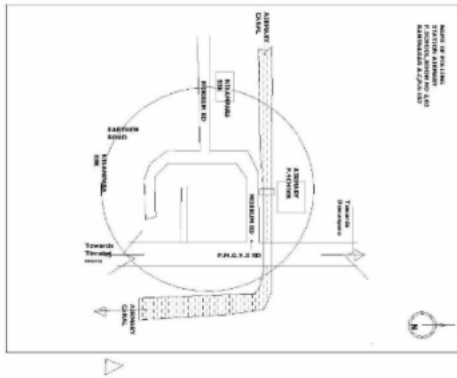

নির্বাচক নিবন্ধন আধিকারিকের স্বাক্ষর

Nazri Naksha

Google Map View

Polling Station Building Front View

Polling Station Front View

Cad View

Key MAP View

1 নাম : আয়তন বেওয়া স্বামীর নাম : কাবাতুল্লা বাড়ির নং : n0039 বয়স : 91 লিঙ্গ : মহিলা ফটো উপলব্ধ	WB/09/058/684151	2 নাম : ইনসার আলী মন্ডল স্বামীর নাম : বামু মন্ডল বাড়ির নং : n0039 বয়স : 85 লিঙ্গ : পুরুষ ফটো উপলব্ধ	XYZ2213981	3 নাম : জোহরা বিবি স্বামীর নাম : ইনসার আলী বাড়ির নং : n0039 বয়স : 80 লিঙ্গ : মহিলা ফটো উপলব্ধ	XYZ2214013
4 নাম : পিয়ারুল ইসলাম পিতার নাম : ইনসার আলী বাড়ির নং : n0039 বয়স : 39 লিঙ্গ : পুরুষ ফটো উপলব্ধ	FRN2002822	5 নাম : ফরিদা পারভীন স্বামীর নাম : পিয়ারুল সেখ বাড়ির নং : n0039 বয়স : 33 লিঙ্গ : মহিলা ফটো উপলব্ধ	XYZ1377316	6 নাম : নজিব পিতার নাম : নজর আলী বাড়ির নং : n0041 বয়স : 50 লিঙ্গ : পুরুষ ফটো উপলব্ধ	XYZ2213494
7 নাম : শিউলী বিবি স্বামীর নাম : নজিব মণ্ডল বাড়ির নং : n0041 বয়স : 47 লিঙ্গ : মহিলা ফটো উপলব্ধ	FRN2003101	8 নাম : বুরজাহান সেখ পিতার নাম : সুমের সেখ বাড়ির নং : n0031 বয়স : 57 লিঙ্গ : পুরুষ ফটো উপলব্ধ	WB/09/058/684131	9 নাম : সাইরা বাবু বিবি স্বামীর নাম : বুরজাহান সেখ বাড়ির নং : n0031 বয়স : 39 লিঙ্গ : মহিলা ফটো উপলব্ধ	XYZ1162510
10 নাম : হিমা বিবি স্বামীর নাম : জাহাঙ্গির সরকার বাড়ির নং : n0031 বয়স : 35 লিঙ্গ : মহিলা ফটো উপলব্ধ	FRN2001634	11 নাম : আরজাহান বিবি স্বামীর নাম : আতাহার সেখ বাড়ির নং : n0031 বয়স : 56 লিঙ্গ : মহিলা ফটো উপলব্ধ	XYZ2214294	12 নাম : আব্বাস সেখ পিতার নাম : আতাহার সেখ বাড়ির নং : n0031 বয়স : 35 লিঙ্গ : পুরুষ ফটো উপলব্ধ	XYZ1162296
13 নাম : সুফিয়া মায়ের নাম : মঞ্জুরান বাড়ির নং : n0043 বয়স : 56 লিঙ্গ : মহিলা ফটো উপলব্ধ	WB/09/058/684054	14 নাম : হাবিবুর রহমান পিতার নাম : নওয়াবয়ান সেখ বাড়ির নং : n0018 বয়স : 50 লিঙ্গ : পুরুষ ফটো উপলব্ধ	FRN2002616	15 নাম : বেগম বিবি স্বামীর নাম : হাবিবুর রহমান বাড়ির নং : n0018 বয়স : 45 লিঙ্গ : মহিলা ফটো উপলব্ধ	FRN2910214
16 নাম : আশিয়া বিবি স্বামীর নাম : সুফিয়ান আলী বাড়ির নং : n0043 বয়স : 37 লিঙ্গ : মহিলা ফটো উপলব্ধ	FRN3240371	17 নাম : মোঃ নাজিমুদ্দিন পিতার নাম : মোঃ আব্দুল হামেদ বাড়ির নং : n0010 বয়স : 35 লিঙ্গ : পুরুষ ফটো উপলব্ধ	XYZ1162270	18 নাম : নাসিমা বিবি স্বামীর নাম : মোঃ নাজিমুদ্দিন বাড়ির নং : n0010 বয়স : 33 লিঙ্গ : মহিলা ফটো উপলব্ধ	XYZ1627454
19 নাম : সুবেরুল সেখ পিতার নাম : ইমদাদুল হক বাড়ির নং : n0001 বয়স : 45 লিঙ্গ : পুরুষ ফটো উপলব্ধ	FRN2910149	20 নাম : সুলেখা বিবি স্বামীর নাম : সুবেরুল সেখ বাড়ির নং : n0001 বয়স : 35 লিঙ্গ : মহিলা ফটো উপলব্ধ	XYZ1163864	21 নাম : মিনারুল ইসলাম পিতার নাম : ইমদাদুল হক বাড়ির নং : n0001 বয়স : 35 লিঙ্গ : পুরুষ ফটো উপলব্ধ	XYZ1627413
22 নাম : হাসিবুল সেখ পিতার নাম : ইমদাদুল হক বাড়ির নং : n0001 বয়স : 30 লিঙ্গ : পুরুষ ফটো উপলব্ধ	XYZ1627421	23 নাম : সঞ্জা বিবি স্বামীর নাম : ইমদাদুল হক বাড়ির নং : n0001 বয়স : 70 লিঙ্গ : মহিলা ফটো উপলব্ধ	XYZ2215291	24 নাম : জাহেদুর স্বামীর নাম : বদরুদ্দিন বাড়ির নং : n0002 বয়স : 81 লিঙ্গ : মহিলা ফটো উপলব্ধ	FRN2002061
25 নাম : সামসুল আলম পিতার নাম : বদরুদ্দিন সেখ বাড়ির নং : n0002 বয়স : 51 লিঙ্গ : পুরুষ ফটো উপলব্ধ	XYZ2215077	26 নাম : মোসাঃ মর্জিনা বিবি স্বামীর নাম : আহাম্মদ সেখ বাড়ির নং : n0002 বয়স : 45 লিঙ্গ : মহিলা ফটো উপলব্ধ	FRN2910057	27 নাম : আতাহার সেখ পিতার নাম : সুমের সেখ বাড়ির নং : n0031 বয়স : 61 লিঙ্গ : পুরুষ ফটো উপলব্ধ	XYZ1739515
28 নাম : তাজেমা স্বামীর নাম : জাক্কার বাড়ির নং : n0045 বয়স : 63 লিঙ্গ : মহিলা ফটো উপলব্ধ	WB/09/058/684220	29 নাম : জিন্নাল সেখ পিতার নাম : জাক্কার আলী সেখ বাড়ির নং : n0045 বয়স : 47 লিঙ্গ : পুরুষ ফটো উপলব্ধ	FRN2910156	30 নাম : ফরিদা বিবি স্বামীর নাম : টুঙ্গু সেখ বাড়ির নং : n0045 বয়স : 36 লিঙ্গ : মহিলা ফটো উপলব্ধ	XYZ0999862