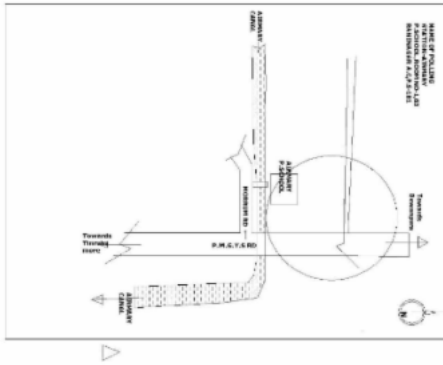

নির্বাচক নিবন্ধন আধিকারিকের স্বাক্ষর

Nazri Naksha

Google Map View

Polling Station Building Front View

Polling Station Front View

Cad View

Key MAP View

1 নাম : অঞ্জিলা বিবি স্বামীর নাম : মফিজুল ইসলাম বাড়ির নং : n0032 বয়স : 48 লিঙ্গ : মহিলা	XYZ1164565 ফটো উপলব্ধ	2 নাম : হক সাহেব পিতার নাম : ইয়াদ আলি বাড়ির নং : n0032 বয়স : 29 লিঙ্গ : পুরুষ	XYZ1627942 ফটো উপলব্ধ	3 নাম : পিয়ারুল ইসলাম পিতার নাম : ওয়াদুল সরকার বাড়ির নং : n0005 বয়স : 31 লিঙ্গ : পুরুষ	XYZ1491570 ফটো উপলব্ধ
4 নাম : বেনুয়ারা বিবি স্বামীর নাম : ওয়াদুল বাড়ির নং : n0005 বয়স : 55 লিঙ্গ : মহিলা	WB/09/058/675206 ফটো উপলব্ধ	5 নাম : মেকাইল সেখ পিতার নাম : ইয়াদ আলি মণ্ডল বাড়ির নং : n0032 বয়স : 33 লিঙ্গ : পুরুষ	XYZ1377480 ফটো উপলব্ধ	6 নাম : হালোমা খাতুন পিতার নাম : ইয়াদ আলি বাড়ির নং : n0032 বয়স : 58 লিঙ্গ : মহিলা	XYZ2934669 ফটো উপলব্ধ
7 নাম : আলতাফোন বিবি স্বামীর নাম : আলিমুদ্দিন বাড়ির নং : n0032 বয়স : 78 লিঙ্গ : মহিলা	XYZ2934677 ফটো উপলব্ধ	8 নাম : আলতাফ হোসেন পিতার নাম : সাজাহান আলি বাড়ির নং : n0039 বয়স : 30 লিঙ্গ : পুরুষ	XYZ1377514 ফটো উপলব্ধ	9 নাম : সোনালী বিবি স্বামীর নাম : লাল মহম্মদ মণ্ডল বাড়ির নং : n0039 বয়স : 30 লিঙ্গ : মহিলা	XYZ1491786 ফটো উপলব্ধ
10 নাম : সাইজুদ্দিন সেখ পিতার নাম : সাপাতুল্লা সেখ বাড়ির নং : n0044 বয়স : 45 লিঙ্গ : পুরুষ	FRN3162609 ফটো উপলব্ধ	11 নাম : সিখা বিবি স্বামীর নাম : সাইজুদ্দিন সেখ বাড়ির নং : n0044 বয়স : 39 লিঙ্গ : মহিলা	FRN3239837 ফটো উপলব্ধ	12 নাম : নুরশাদ আলী পিতার নাম : সাপাতুল্লা সেখ বাড়ির নং : n0044 বয়স : 38 লিঙ্গ : পুরুষ	FRN3162336 ফটো উপলব্ধ
13 নাম : সুলেখা বিবি স্বামীর নাম : আইজুদ্দিন সেখ বাড়ির নং : n0044 বয়স : 37 লিঙ্গ : মহিলা	XYZ1164698 ফটো উপলব্ধ	14 নাম : তাইজুল ইসলাম পিতার নাম : কহোরুল্লা সেখ বাড়ির নং : n0044 বয়স : 40 লিঙ্গ : পুরুষ	FRN3162591 ফটো উপলব্ধ	15 নাম : মনজুরা বিবি স্বামীর নাম : সাফিকুর রহমান বাড়ির নং : n0003 বয়স : 35 লিঙ্গ : মহিলা	XYZ1164268 ফটো উপলব্ধ
16 নাম : জেসমিনা বিবি স্বামীর নাম : সাফিকুর সেখ বাড়ির নং : n0003 বয়স : 35 লিঙ্গ : মহিলা	XYZ1491679 ফটো উপলব্ধ	17 নাম : সাবসুন্নাহার বেগম স্বামীর নাম : মুসায়েম সরকার বাড়ির নং : n0003 বয়স : 65 লিঙ্গ : মহিলা	XYZ2218501 ফটো উপলব্ধ	18 নাম : নাজতানু বিবি স্বামীর নাম : বাবুল বাড়ির নং : n0003 বয়স : 66 লিঙ্গ : মহিলা	XYZ2217594 ফটো উপলব্ধ
19 নাম : সাহাদুল সেখ পিতার নাম : মজিবর সেখ বাড়ির নং : n0003 বয়স : 41 লিঙ্গ : পুরুষ	FRN2908093 ফটো উপলব্ধ	20 নাম : সবিবুর রহমান পিতার নাম : বাবুল সরকার বাড়ির নং : n0003 বয়স : 37 লিঙ্গ : পুরুষ	FRN2907251 ফটো উপলব্ধ	21 নাম : সানাউল হক পিতার নাম : সাকের আলি মণ্ডল বাড়ির নং : n0005 বয়স : 65 লিঙ্গ : পুরুষ	XYZ2226546 ফটো উপলব্ধ
22 নাম : সাহিনা আক্তার রাসু পিতার নাম : সানাউল হক বাড়ির নং : n0005 বয়স : 38 লিঙ্গ : মহিলা	FRN3162229 ফটো উপলব্ধ	23 নাম : ওয়াদুল সরকার পিতার নাম : মোতালেব সরকার বাড়ির নং : n0005 বয়স : 61 লিঙ্গ : পুরুষ	WB/09/058/675205 ফটো উপলব্ধ	24 নাম : মেহেরুন্নেছা বিবি স্বামীর নাম : নূর ইসলাম বাড়ির নং : n0011 বয়স : 50 লিঙ্গ : মহিলা	XYZ1164185 ফটো উপলব্ধ
25 নাম : মইজুদ্দীন সেখ পিতার নাম : মজাহার সেখ বাড়ির নং : n0027 বয়স : 60 লিঙ্গ : পুরুষ	XYZ2219715 ফটো উপলব্ধ	26 নাম : লালমহম্মদ সেখ পিতার নাম : মোজাহার সেখ বাড়ির নং : n0027 বয়স : 55 লিঙ্গ : পুরুষ	XYZ2217578 ফটো উপলব্ধ	27 নাম : আতিউর রহমান পিতার নাম : মোজাহার সেখ বাড়ির নং : n0027 বয়স : 36 লিঙ্গ : পুরুষ	XYZ0655696 ফটো উপলব্ধ
28 নাম : রিমা বিবি স্বামীর নাম : আতিউর রহমান বাড়ির নং : n0027 বয়স : 31 লিঙ্গ : মহিলা	XYZ1628239 ফটো উপলব্ধ	29 নাম : রঙ্গীলা খাতুন বিবি স্বামীর নাম : আলি হোসেন বাড়ির নং : n0085 বয়স : 35 লিঙ্গ : মহিলা	XYZ1164235 ফটো উপলব্ধ	30 নাম : সাফিয়া বিবি স্বামীর নাম : ওবাইদুল সেখ বাড়ির নং : n0086 বয়স : 35 লিঙ্গ : মহিলা	XYZ1164896 ফটো উপলব্ধ