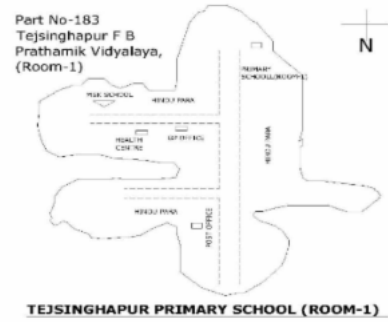

নির্বাচক নিবন্ধন আধিকারিকের স্বাক্ষর

Nazri Naksha

Google Map View

Polling Station Building Front View

Polling Station Front View

Cad View

Key MAP View

1 নাম : রেকসোনা খাতুন বিবি স্বামীর নাম : মুরসুলিম মণ্ডল বাড়ির নং : n0095 বয়স : 32 লিঙ্গ : মহিলা	XYZ1849934 ফটো উপলব্ধ	2 নাম : মেহেরনেগার বেওয়া স্বামীর নাম : সদরুদ্দিন বাড়ির নং : n0072 বয়স : 73 লিঙ্গ : মহিলা	WB/09/058/675521 ফটো উপলব্ধ	3 নাম : রাশিদুল মন্ডল স্বামীর নাম : মেহেরনেগার বেওয়া বাড়ির নং : n0072 বয়স : 44 লিঙ্গ : পুরুষ	FRN2907806 ফটো উপলব্ধ
4 নাম : আদোরা খাতুন পিতার নাম : গিয়াসুদ্দিন সরকার বাড়ির নং : n0003 বয়স : 35 লিঙ্গ : মহিলা	XYZ1164946 ফটো উপলব্ধ	5 নাম : আজোমা বিবি স্বামীর নাম : হারুনার রসিদ বাড়ির নং : n0091 বয়স : 68 লিঙ্গ : মহিলা	WB/09/058/675500 ফটো উপলব্ধ	6 নাম : সারজিনা খাতুন বিবি স্বামীর নাম : মুহিতু সেখ বাড়ির নং : n0083 বয়স : 42 লিঙ্গ : মহিলা	XYZ1491984 ফটো উপলব্ধ
7 নাম : জারমান মণ্ডল পিতার নাম : কাজেম মণ্ডল বাড়ির নং : n0003 বয়স : 55 লিঙ্গ : পুরুষ	WB/09/058/675439 ফটো উপলব্ধ	8 নাম : আলকুমা বিবি স্বামীর নাম : গিয়াসুদ্দিন সরকার বাড়ির নং : n0003 বয়স : 55 লিঙ্গ : মহিলা	XYZ2123628 ফটো উপলব্ধ	9 নাম : মোঃ ইমরান আলি সরকার পিতার নাম : মোঃ কাজেম আলি সরকার বাড়ির নং : n0003 বয়স : 56 লিঙ্গ : পুরুষ	XYZ2123834 ফটো উপলব্ধ
10 নাম : ডলি বিবি স্বামীর নাম : আরমান আলি সরকার বাড়ির নং : n0003 বয়স : 51 লিঙ্গ : মহিলা	XYZ2123354 ফটো উপলব্ধ	11 নাম : গোলেনুর বেওয়া স্বামীর নাম : মৃত কাজেম আলি সরকার বাড়ির নং : n0003 বয়স : 82 লিঙ্গ : মহিলা	XYZ2123875 ফটো উপলব্ধ	12 নাম : ইংরাজ আলি পিতার নাম : আব্দুল হামিদ সেখ বাড়ির নং : n0093 বয়স : 40 লিঙ্গ : পুরুষ	FRN2908168 ফটো উপলব্ধ
13 নাম : আরজুমা বিবি স্বামীর নাম : হেফাজুদ্দিন মন্ডল বাড়ির নং : n0095 বয়স : 87 লিঙ্গ : মহিলা	XYZ2122562 ফটো উপলব্ধ	14 নাম : কহবতুল্লা মণ্ডল পিতার নাম : হেফাজুদ্দিন মনডল বাড়ির নং : n0095 বয়স : 68 লিঙ্গ : পুরুষ	XYZ2123537 ফটো উপলব্ধ	15 নাম : ফুলসুরা বিবি স্বামীর নাম : মতিউর রহমান বাড়ির নং : n0095 বয়স : 54 লিঙ্গ : মহিলা	XYZ1164490 ফটো উপলব্ধ
16 নাম : তহিদুল ইসলাম মণ্ডল পিতার নাম : হেফাজুদ্দিন মণ্ডল বাড়ির নং : n0095 বয়স : 53 লিঙ্গ : পুরুষ	FRN2000495 ফটো উপলব্ধ	17 নাম : এসমিনা খাতুন বিবি স্বামীর নাম : মোঃ মামন আলি বাড়ির নং : n0095 বয়স : 31 লিঙ্গ : মহিলা	XYZ1492131 ফটো উপলব্ধ	18 নাম : সাইরন বিবি স্বামীর নাম : মনিরুদ্দিন সেখ বাড়ির নং : n0056 বয়স : 72 লিঙ্গ : মহিলা	XYZ2122596 ফটো উপলব্ধ
19 নাম : মোঃ সুকলাল সেখ পিতার নাম : মনিরুদ্দিন সেখ বাড়ির নং : n0056 বয়স : 41 লিঙ্গ : পুরুষ	FRN3162831 ফটো উপলব্ধ	20 নাম : নুরশিলা বিবি স্বামীর নাম : মোঃ সুকলাল সেখ বাড়ির নং : n0056 বয়স : 38 লিঙ্গ : মহিলা	XYZ1164631 ফটো উপলব্ধ	21 নাম : হাসিবুল ইসলাম পিতার নাম : আব্দুল হামিদ বাড়ির নং : n0058 বয়স : 35 লিঙ্গ : পুরুষ	XYZ1377712 ফটো উপলব্ধ
22 নাম : রাজিয়া বিবি স্বামীর নাম : হাসিবুল ইসলাম বাড়ির নং : n0058 বয়স : 35 লিঙ্গ : মহিলা	XYZ1712181 ফটো উপলব্ধ	23 নাম : সরিফুল ইসলাম পিতার নাম : আজিমুদ্দিন সেখ বাড়ির নং : n0084 বয়স : 50 লিঙ্গ : পুরুষ	XYZ2123313 ফটো উপলব্ধ	24 নাম : সানজুআরা বিবি স্বামীর নাম : সরিফুল ইসলাম বাড়ির নং : n0084 বয়স : 39 লিঙ্গ : মহিলা	XYZ1000033 ফটো উপলব্ধ
25 নাম : মোঃ জামাল হোসেন পিতার নাম : সালামুদ্দিন সেখ বাড়ির নং : n0119 বয়স : 32 লিঙ্গ : পুরুষ	XYZ1377498 ফটো উপলব্ধ	26 নাম : মোসাঃ হীরা খাতুন স্বামীর নাম : জামিউল ইসলাম মণ্ডল বাড়ির নং : n0116 বয়স : 37 লিঙ্গ : মহিলা	XYZ1377555 ফটো উপলব্ধ	27 নাম : সার্জিনা খাতুন স্বামীর নাম : মিলন সেখ মন্ডল বাড়ির নং : n0063 বয়স : 33 লিঙ্গ : মহিলা	XYZ1377951 ফটো উপলব্ধ
28 নাম : মুরতুজ আলি সেখ পিতার নাম : মনিরুদ্দিন সেখ বাড়ির নং : n0095 বয়স : 51 লিঙ্গ : পুরুষ	XYZ2122570 ফটো উপলব্ধ	29 নাম : মোঃ মামন আলি পিতার নাম : কহবতুল্লা মন্ডল বাড়ির নং : n0095 বয়স : 31 লিঙ্গ : পুরুষ	XYZ1492149 ফটো উপলব্ধ	30 নাম : নাসিমা বিবি স্বামীর নাম : রফিকুল ইসলাম বাড়ির নং : n0122 বয়স : 60 লিঙ্গ : মহিলা	XYZ1868140 ফটো উপলব্ধ