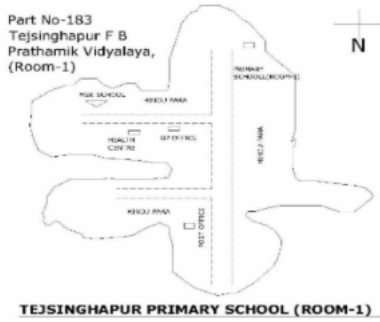

নির্বাচক নিবন্ধন আধিকারিকের স্বাক্ষর

Nazri Naksha

Google Map View

Polling Station Building Front View

Polling Station Front View

Cad View

Key MAP View

1 নাম : রেকসোনা খাতুন বিবি স্বামীর নাম : মুরসুলিম মণ্ডল বাড়ির নং : n0095 বয়স : 32 লিঙ্গ : মহিলা	XYZ1849934 ফটো উপলব্ধ	2 নাম : মেহেরনেগার বেওয়া স্বামীর নাম : সদরুদ্দিন বাড়ির নং : n0072 বয়স : 73 লিঙ্গ : মহিলা	WB/09/058/675521 ফটো উপলব্ধ	3 নাম : রাশিদুল মন্ডল স্বামীর নাম : মেহেরনেগার বেওয়া বাড়ির নং : n0072 বয়স : 44 লিঙ্গ : পুরুষ	FRN2907806 ফটো উপলব্ধ
4 নাম : আদোরা খাতুন পিতার নাম : গিয়াসুদ্দিন সরকার বাড়ির নং : n0003 বয়স : 35 লিঙ্গ : মহিলা	XYZ1164946 ফটো উপলব্ধ	5 নাম : আজোমা বিবি স্বামীর নাম : হারুনার রসিদ বাড়ির নং : n0091 বয়স : 68 লিঙ্গ : মহিলা	WB/09/058/675500 ফটো উপলব্ধ	6 নাম : সারজিনা খাতুন বিবি স্বামীর নাম : মুহিতু সেখ বাড়ির নং : n0083 বয়স : 42 লিঙ্গ : মহিলা	XYZ1491984 ফটো উপলব্ধ
7 নাম : জারমান মণ্ডল পিতার নাম : কাজেম মণ্ডল বাড়ির নং : n0003 বয়স : 55 লিঙ্গ : পুরুষ	WB/09/058/675439 ফটো উপলব্ধ	8 নাম : আলকুমা বিবি স্বামীর নাম : গিয়াসুদ্দিন সরকার বাড়ির নং : n0003 বয়স : 55 লিঙ্গ : মহিলা	XYZ2123628 ফটো উপলব্ধ	9 নাম : মোঃ ইমরান আলি সরকার পিতার নাম : মোঃ কাজেম আলি সরকার বাড়ির নং : n0003 বয়স : 56 লিঙ্গ : পুরুষ	XYZ2123834 ফটো উপলব্ধ
10 নাম : ডলি বিবি স্বামীর নাম : আরমান আলি সরকার বাড়ির নং : n0003 বয়স : 51 লিঙ্গ : মহিলা	XYZ2123354 ফটো উপলব্ধ	11 নাম : গোলেনুর বেওয়া স্বামীর নাম : মৃত কাজেম আলি সরকার বাড়ির নং : n0003 বয়স : 82 লিঙ্গ : মহিলা	XYZ2123875 ফটো উপলব্ধ	12 নাম : ইংরাজ আলি পিতার নাম : আব্দুল হামিদ সেখ বাড়ির নং : n0093 বয়স : 40 লিঙ্গ : পুরুষ	FRN2908168 ফটো উপলব্ধ
13 নাম : আরজুমা বিবি স্বামীর নাম : হেফাজুদ্দিন মন্ডল বাড়ির নং : n0095 বয়স : 87 লিঙ্গ : মহিলা	XYZ2122562 ফটো উপলব্ধ	14 নাম : কহবতুল্লা মণ্ডল পিতার নাম : হেফাজুদ্দিন মনডল বাড়ির নং : n0095 বয়স : 68 লিঙ্গ : পুরুষ	XYZ2123537 ফটো উপলব্ধ	15 নাম : ফুলসুরা বিবি স্বামীর নাম : মতিউর রহমান বাড়ির নং : n0095 বয়স : 54 লিঙ্গ : মহিলা	XYZ1164490 ফটো উপলব্ধ
16 নাম : তহিদুল ইসলাম মণ্ডল পিতার নাম : হেফাজুদ্দিন মণ্ডল বাড়ির নং : n0095 বয়স : 53 লিঙ্গ : পুরুষ	FRN2000495 ফটো উপলব্ধ	17 নাম : এসমিনা খাতুন বিবি স্বামীর নাম : মোঃ মামন আলি বাড়ির নং : n0095 বয়স : 31 লিঙ্গ : মহিলা	XYZ1492131 ফটো উপলব্ধ	18 নাম : সাইরন বিবি স্বামীর নাম : মনিরুদ্দিন সেখ বাড়ির নং : n0056 বয়স : 72 লিঙ্গ : মহিলা	XYZ2122596 ফটো উপলব্ধ
19 নাম : মোঃ সুকলাল সেখ পিতার নাম : মনিরুদ্দিন সেখ বাড়ির নং : n0056 বয়স : 41 লিঙ্গ : পুরুষ	FRN3162831 ফটো উপলব্ধ	20 নাম : নুরশিলা বিবি স্বামীর নাম : মোঃ সুকলাল সেখ বাড়ির নং : n0056 বয়স : 38 লিঙ্গ : মহিলা	XYZ1164631 ফটো উপলব্ধ	21 নাম : হাসিবুল ইসলাম পিতার নাম : আব্দুল হামিদ বাড়ির নং : n0058 বয়স : 35 লিঙ্গ : পুরুষ	XYZ1377712 ফটো উপলব্ধ
22 নাম : রাজিয়া বিবি স্বামীর নাম : হাসিবুল ইসলাম বাড়ির নং : n0058 বয়স : 35 লিঙ্গ : মহিলা	XYZ1712181 ফটো উপলব্ধ	23 নাম : সরিফুল ইসলাম পিতার নাম : আজিমুদ্দিন সেখ বাড়ির নং : n0084 বয়স : 50 লিঙ্গ : পুরুষ	XYZ2123313 ফটো উপলব্ধ	24 নাম : সানজুআরা বিবি স্বামীর নাম : সরিফুল ইসলাম বাড়ির নং : n0084 বয়স : 39 লিঙ্গ : মহিলা	XYZ1000033 ফটো উপলব্ধ
25 নাম : মোঃ জামাল হোসেন পিতার নাম : সালামুদ্দিন সেখ বাড়ির নং : n0119 বয়স : 32 লিঙ্গ : পুরুষ	XYZ1377498 ফটো উপলব্ধ	26 নাম : মোসাঃ হীরা খাতুন স্বামীর নাম : জামিউল ইসলাম মণ্ডল বাড়ির নং : n0116 বয়স : 37 লিঙ্গ : মহিলা	XYZ1377555 ফটো উপলব্ধ	27 নাম : সার্জিনা খাতুন স্বামীর নাম : মিলন সেখ মন্ডল বাড়ির নং : n0063 বয়স : 33 লিঙ্গ : মহিলা	XYZ1377951 ফটো উপলব্ধ
28 নাম : মুরতুজ আলি সেখ পিতার নাম : মনিরুদ্দিন সেখ বাড়ির নং : n0095 বয়স : 51 লিঙ্গ : পুরুষ	XYZ2122570 ফটো উপলব্ধ	29 নাম : মোঃ মামন আলি পিতার নাম : কহবতুল্লা মন্ডল বাড়ির নং : n0095 বয়স : 31 লিঙ্গ : পুরুষ	XYZ1492149 ফটো উপলব্ধ	30 নাম : নাসিমা বিবি স্বামীর নাম : রফিকুল ইসলাম বাড়ির নং : n0122 বয়স : 60 লিঙ্গ : মহিলা	XYZ1868140 ফটো উপলব্ধ