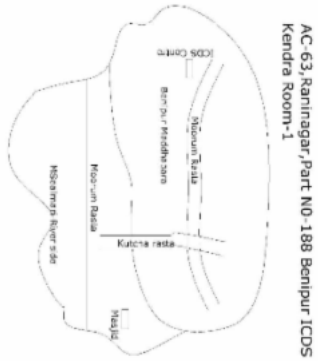

নির্বাচক নিবন্ধন আধিকারিকের স্বাক্ষর

Nazri Naksha

Google Map View

Polling Station Building Front View

Polling Station Front View

Cad View

Key MAP View

1 নাম : মোসলিমা বিবি স্বামীর নাম : হাফিজুর আলী বাড়ির নং : n0007 বয়স : 65 লিঙ্গ : মহিলা	XYZ2224624 ফটো উপলব্ধ	2 নাম : মানোয়ার পারভেজ পিতার নাম : হাফিজুর আলী বাড়ির নং : n0007 বয়স : 36 লিঙ্গ : পুরুষ	FRN3238052 ফটো উপলব্ধ	3 নাম : ডলি বিবি স্বামীর নাম : সাজ্জাদ মন্ডল বাড়ির নং : n0005 বয়স : 39 লিঙ্গ : মহিলা	FRN3159944 ফটো উপলব্ধ
4 নাম : হাফিজুর রহমান পিতার নাম : হাফিজুর আলী বাড়ির নং : n0007 বয়স : 31 লিঙ্গ : পুরুষ	XYZ1630227 ফটো উপলব্ধ	5 নাম : শেফালী খাতুন বিবি স্বামীর নাম : গোলাম মুতুজা বাড়ির নং : n0017 বয়স : 53 লিঙ্গ : মহিলা	WB/09/058/654199 ফটো উপলব্ধ	6 নাম : রাখি খাতুন পিতার নাম : আব্দুল জলিল মণ্ডল বাড়ির নং : n0017 বয়স : 40 লিঙ্গ : মহিলা	XYZ1168368 ফটো উপলব্ধ
7 নাম : মঞ্জিলা বিবি স্বামীর নাম : আবুল কালাম বাড়ির নং : n0018 বয়স : 61 লিঙ্গ : মহিলা	WB/09/058/654203 ফটো উপলব্ধ	8 নাম : মোঃ আক্তারুজ্জামান পিতার নাম : নেকবাস আলী বাড়ির নং : n0094 বয়স : 46 লিঙ্গ : পুরুষ	FRN2004521 ফটো উপলব্ধ	9 নাম : বিলকিস বিবি স্বামীর নাম : মোঃ আক্তারুজ্জামান বাড়ির নং : n0094 বয়স : 32 লিঙ্গ : মহিলা	XYZ1493170 ফটো উপলব্ধ
10 নাম : মোঃ মিনারুল ইসলাম পিতার নাম : মোঃ নেকবাস আলী বাড়ির নং : n0094 বয়স : 36 লিঙ্গ : পুরুষ	XYZ1000462 ফটো উপলব্ধ	11 নাম : রৌশনারা বেওয়া স্বামীর নাম : গিয়াসুদ্দীন বাড়ির নং : n0060 বয়স : 66 লিঙ্গ : মহিলা	WB/09/058/654248 ফটো উপলব্ধ	12 নাম : জিয়ারুল হক পিতার নাম : গিয়াসুদ্দীন বাড়ির নং : n0060 বয়স : 36 লিঙ্গ : পুরুষ	XYZ1167915 ফটো উপলব্ধ
13 নাম : রাশিদা বিবি স্বামীর নাম : আবুল কালাম আজাদ বাড়ির নং : n0061 বয়স : 65 লিঙ্গ : মহিলা	XYZ2227395 ফটো উপলব্ধ	14 নাম : জিয়াউর রহমান পিতার নাম : আবুল কালাম আজাদ বাড়ির নং : n0061 বয়স : 49 লিঙ্গ : পুরুষ	WB/09/058/654148 ফটো উপলব্ধ	15 নাম : নাদিরা খাতুন স্বামীর নাম : জিয়াউর রহমান বাড়ির নং : n0061 বয়স : 39 লিঙ্গ : মহিলা	FRN3167608 ফটো উপলব্ধ
16 নাম : নার্গিসা খাতুন স্বামীর নাম : মেজারুল ইসলাম বাড়ির নং : n0043 বয়স : 38 লিঙ্গ : মহিলা	XYZ0674739 ফটো উপলব্ধ	17 নাম : সরলা বিবি স্বামীর নাম : সেখ জয়েদ আলী বাড়ির নং : n0043 বয়স : 68 লিঙ্গ : মহিলা	WB/09/058/654231 ফটো উপলব্ধ	18 নাম : মেজারুল ইসলাম পিতার নাম : জয়েদ সেখ বাড়ির নং : n0043 বয়স : 41 লিঙ্গ : পুরুষ	FRN2555043 ফটো উপলব্ধ
19 নাম : নবীকুল ইসলাম পিতার নাম : জহিরুদ্দিন সেখ বাড়ির নং : n0100 বয়স : 38 লিঙ্গ : পুরুষ	XYZ0673533 ফটো উপলব্ধ	20 নাম : মঃ রফিকুল ইসলাম পিতার নাম : মঃ আতর আলি সেখ বাড়ির নং : n0052 বয়স : 42 লিঙ্গ : পুরুষ	FRN2594364 ফটো উপলব্ধ	21 নাম : আসুরা বেওয়া স্বামীর নাম : আমিন সেখ বাড়ির নং : n0053 বয়স : 75 লিঙ্গ : মহিলা	XYZ2227783 ফটো উপলব্ধ
22 নাম : জহুরা খাতুন বিবি স্বামীর নাম : মাজ্জাক সেখ বাড়ির নং : n0055 বয়স : 54 লিঙ্গ : মহিলা	LPG2423721 ফটো উপলব্ধ	23 নাম : আনোয়ারা বেওয়া স্বামীর নাম : হাফিজুর আলী বাড়ির নং : n0041 বয়স : 86 লিঙ্গ : মহিলা	WB/09/058/654167 ফটো উপলব্ধ	24 নাম : আফেজান বিবি স্বামীর নাম : নসিমুদ্দীন বাড়ির নং : n0074 বয়স : 73 লিঙ্গ : মহিলা	WB/09/058/654274 ফটো উপলব্ধ
25 নাম : নজরুল ইসলাম সেখ পিতার নাম : নসিমুদ্দীন সেখ বাড়ির নং : n0074 বয়স : 53 লিঙ্গ : পুরুষ	WB/09/058/654275 ফটো উপলব্ধ	26 নাম : বুলুয়ারা বিবি স্বামীর নাম : মন্ডল সেরাজুল হক বাড়ির নং : n0077 বয়স : 68 লিঙ্গ : মহিলা	XYZ2229441 ফটো উপলব্ধ	27 নাম : নুজেরা বিবি স্বামীর নাম : সাইফুল্লা বাড়ির নং : n0087 বয়স : 91 লিঙ্গ : মহিলা	WB/09/058/654305 ফটো উপলব্ধ
28 নাম : সেখ আক্কাশ আলি পিতার নাম : সেখ গোলাম মোতুজা বাড়ির নং : n0087 বয়স : 58 লিঙ্গ : পুরুষ	XYZ2224921 ফটো উপলব্ধ	29 নাম : রঞ্জিলা বিবি স্বামীর নাম : সেখ আক্কাশ আলী বাড়ির নং : n0087 বয়স : 35 লিঙ্গ : মহিলা	XYZ1168764 ফটো উপলব্ধ	30 নাম : এসাহাক সেখ পিতার নাম : আব্দুল মজিদ সেখ বাড়ির নং : n0082 বয়স : 51 লিঙ্গ : পুরুষ	WB/09/058/654298 ফটো উপলব্ধ