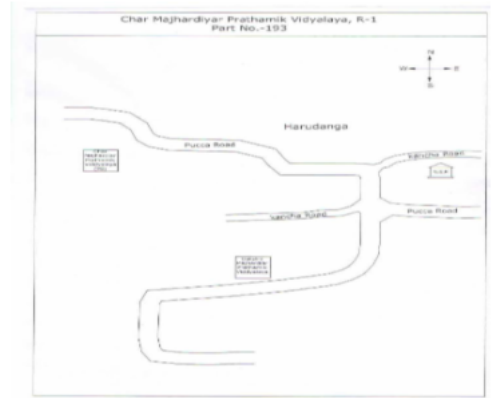

নির্বাচক নিবন্ধন আধিকারিকের স্বাক্ষর

Nazri Naksha

Google Map View

Polling Station Building Front View

Polling Station Front View

Cad View

Key MAP View

বিধানসভা নির্বাচনক্ষেত্রের নং, নাম : 63-রাণীনগর  
ভাগ নং, নাম : 1-মহল্লা-চর দুর্গাপুর পূর্ব