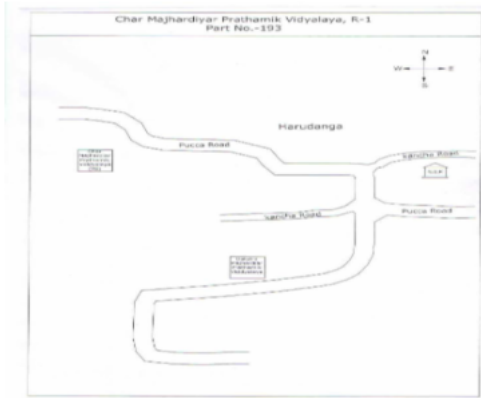

নির্বাচক নিবন্ধন আধিকারিকের স্বাক্ষর

Nazri Naksha

Google Map View

Polling Station Building Front View

Polling Station Front View

Cad View

Key MAP View

বিধানসভা নির্বাচনক্ষেত্রের নং, নাম : 63-রাণীনগর  
ভাগ নং, নাম : 1-মহল্লা-চর দুর্গাপুর পূর্ব