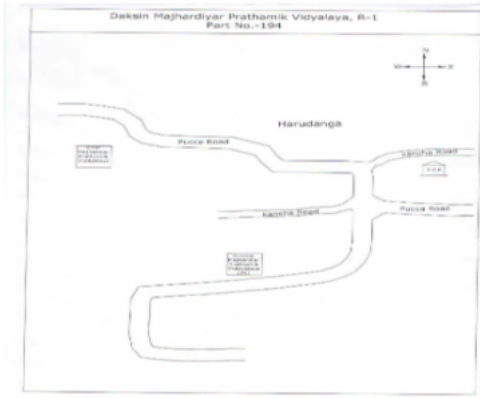

নির্বাচক নিবন্ধন আধিকারিকের স্বাক্ষর

Nazri Naksha

Google Map View

Polling Station Building Front View

Polling Station Front View

Cad View

Key MAP View

বিধানসভা নির্বাচনক্ষেত্রের নং, নাম : 63-রাণীনগর
ভাগ নং, নাম : 1-পাড়ামহল্লা-হারুডাঙ্গা