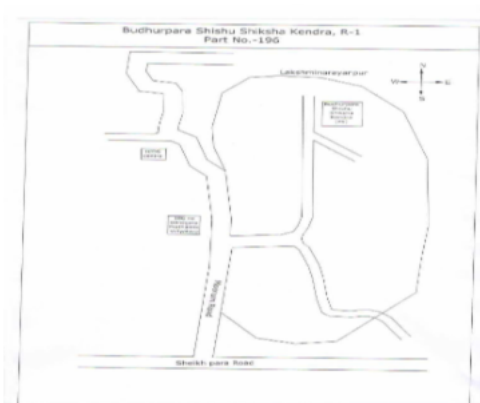

নির্বাচক নিবন্ধন আধিকারিকের স্বাক্ষর

Nazri Naksha

Google Map View

Polling Station Building Front View

Polling Station Front View

Cad View

Key MAP View

বিধানসভা নির্বাচনক্ষেত্রের নং, নাম : 63-রাণীনগর
ভাগ নং, নাম : 1-পাড়া-ঘোষপাড়া বধুরপাড়া