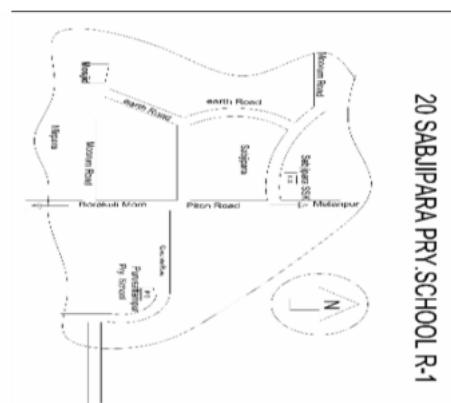

Key MAP View