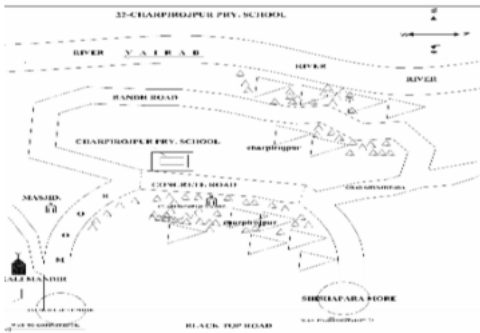

নির্বাচক নিবন্ধন আধিকারিকের স্বাক্ষর

Nazri Naksha

Google Map View

Polling Station Building Front View

Polling Station Front View

Cad View

Key MAP View

1 নাম : জমসেদ আলী পিতার নাম: জাফর আলী বাড়ির নং : n0057 বয়স : 60 লিঙ্গ : পুরুষ	XYZ2165546 ফটো উপলব্ধ	2 নাম : মানুয়ারা বিবি স্বামীর নাম: জমসেদ আলী বাড়ির নং : n0057 বয়স : 55 লিঙ্গ : মহিলা	XYZ2165850 ফটো উপলব্ধ	3 নাম : তসলিমা বিবি স্বামীর নাম: মোসিম সেখ বাড়ির নং : n0057 বয়স : 46 লিঙ্গ : মহিলা	FRN3216587 ফটো উপলব্ধ
4 নাম : মুনজুরা বিবি স্বামীর নাম: আ সামাদ বাড়ির নং : n0062 বয়স : 70 লিঙ্গ : মহিলা	XYZ2165017 ফটো উপলব্ধ	5 নাম : মহাবুর ইসলাম পিতার নাম: আব্দুল সামাদ বাড়ির নং : n0062 বয়স : 37 লিঙ্গ : পুরুষ	FRN3133725 ফটো উপলব্ধ	6 নাম : সাহাবুর রহমান পিতার নাম: আব্দুল সামাদ বাড়ির নং : n0062 বয়স : 33 লিঙ্গ : পুরুষ	XYZ1419936 ফটো উপলব্ধ
7 নাম : এনতাজুল হক পিতার নাম: মুনতাজ আলী বাড়ির নং : n0063 বয়স : 64 লিঙ্গ : পুরুষ	XYZ2752608 ফটো উপলব্ধ	8 নাম : আন্তাজাহান বিবি স্বামীর নাম: এনতাজুল হক বাড়ির নং : n0063 বয়স : 56 লিঙ্গ : মহিলা	WB/09/058/423280 ফটো উপলব্ধ	9 নাম : আব্দুল মাতিন পিতার নাম: মুনতাজ আলী বাড়ির নং : n0063 বয়স : 56 লিঙ্গ : পুরুষ	WB/09/058/423281 ফটো উপলব্ধ
10 নাম : পাঞ্জাতন সেখ পিতার নাম: মুত্তাজ আলী বাড়ির নং : n0063 বয়স : 53 লিঙ্গ : পুরুষ	XYZ2171056 ফটো উপলব্ধ	11 নাম : ইরিনা বিবি স্বামীর নাম: আব্দুল মাতিন বাড়ির নং : n0063 বয়স : 51 লিঙ্গ : মহিলা	XYZ2162378 ফটো উপলব্ধ	12 নাম : মোঃ জিয়াবুল সেখ পিতার নাম: মোঃ এসারুল সেখ বাড়ির নং : n0063 বয়স : 47 লিঙ্গ : পুরুষ	FRN2789378 ফটো উপলব্ধ
13 নাম : বিউটি বিবি স্বামীর নাম: নুসরাত সেখ বাড়ির নং : n0046 বয়স : 33 লিঙ্গ : মহিলা	XYZ1419860 ফটো উপলব্ধ	14 নাম : মুরসালিম সেখ পিতার নাম: মোঃ রাবিউল সেখ বাড়ির নং : n0046 বয়স : 31 লিঙ্গ : পুরুষ	XYZ1555671 ফটো উপলব্ধ	15 নাম : সেখ সাদরুল পিতার নাম: হাকিম সেখ বাড়ির নং : n0002 বয়স : 59 লিঙ্গ : পুরুষ	XYZ2168854 ফটো উপলব্ধ
16 নাম : মানুয়ারা বিবি স্বামীর নাম: সেখ সাদরুল বাড়ির নং : n0002 বয়স : 50 লিঙ্গ : মহিলা	XYZ2168896 ফটো উপলব্ধ	17 নাম : মোসা মরজিনা বিবি স্বামীর নাম: শরিফুল সেখ বাড়ির নং : n0002 বয়স : 42 লিঙ্গ : মহিলা	FRN2789519 ফটো উপলব্ধ	18 নাম : মোঃ আয়ুব নবী পিতার নাম: মুনতাজ আলী বাড়ির নং : n0063 বয়স : 45 লিঙ্গ : পুরুষ	FRN1893676 ফটো উপলব্ধ
19 নাম : সাহানাজ বিবি স্বামীর নাম: পাঞ্জাতন সেখ বাড়ির নং : n0063 বয়স : 48 লিঙ্গ : মহিলা	FRN1857788 ফটো উপলব্ধ	20 নাম : ময়না বিবি স্বামীর নাম: আয়ুব নবী বাড়ির নং : n0063 বয়স : 41 লিঙ্গ : মহিলা	FRN2789865 ফটো উপলব্ধ	21 নাম : তোহরা বিবি স্বামীর নাম: জিয়াবুল সেখ বাড়ির নং : n0063 বয়স : 38 লিঙ্গ : মহিলা	FRN3155298 ফটো উপলব্ধ
22 নাম : নুরজামাল হক পিতার নাম: এনতাজুল হক বাড়ির নং : n0063 বয়স : 33 লিঙ্গ : পুরুষ	XYZ0066332 ফটো উপলব্ধ	23 নাম : সাহাজামাল সেখ পিতার নাম: এনতাজুল হক বাড়ির নং : n0063 বয়স : 29 লিঙ্গ : পুরুষ	XYZ1680503 ফটো উপলব্ধ	24 নাম : রাবিয়া বিবি স্বামীর নাম: মাননান হোসেন বাড়ির নং : n0064 বয়স : 65 লিঙ্গ : মহিলা	XYZ2166932 ফটো উপলব্ধ
25 নাম : তাইজুল সেখ পিতার নাম: মোতি সেখ বাড়ির নং : n0065 বয়স : 36 লিঙ্গ : পুরুষ	XYZ1419977 ফটো উপলব্ধ	26 নাম : আনজুরা বিবি স্বামীর নাম: সুজারুল সেখ বাড়ির নং : n0065 বয়স : 52 লিঙ্গ : মহিলা	XYZ2163327 ফটো উপলব্ধ	27 নাম : সন্ধ্যা বিবি স্বামীর নাম: খতিব বাড়ির নং : n0067 বয়স : 50 লিঙ্গ : মহিলা	XYZ2166148 ফটো উপলব্ধ
28 নাম : বাবু সেখ পিতার নাম: রুস্তম মন্ডল বাড়ির নং : n0068 বয়স : 49 লিঙ্গ : পুরুষ	XYZ2169712 ফটো উপলব্ধ	29 নাম : জাব্বার সেখ পিতার নাম: আলাউদ্দিন সেখ বাড়ির নং : n0068 বয়স : 44 লিঙ্গ : পুরুষ	FRN1859818 ফটো উপলব্ধ	30 নাম : সেলিম সেখ পিতার নাম: আলীউদ্দিন সেখ বাড়ির নং : n0068 বয়স : 41 লিঙ্গ : পুরুষ	FRN3133758 ফটো উপলব্ধ