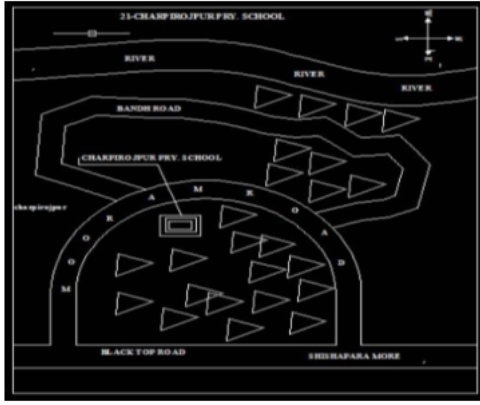

Nazri Naksha