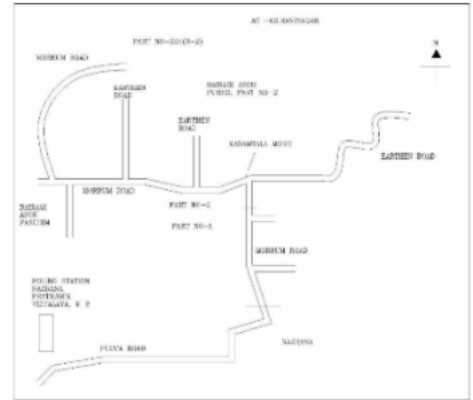

নির্বাচক নিবন্ধন আধিকারিকের স্বাক্ষর

Nazri Naksha

Google Map View

Polling Station Building Front View

Polling Station Front View

Cad View

Key MAP View

বিধানসভা নির্বাচনক্ষেত্রের নং, নাম : 63-রাণীগঞ্জ
ভাগ নং, নাম : 1-পাড়া-নজরানা উত্তর