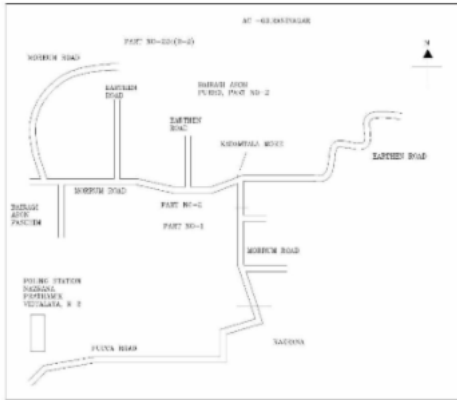

নির্বাচক নিবন্ধন আধিকারিকের স্বাক্ষর

Nazri Naksha

Google Map View

Polling Station Building Front View

Polling Station Front View

Cad View

Key MAP View

বিধানসভা নির্বাচনক্ষেত্রের নং, নাম : 63-রাণীগঞ্জ
ভাগ নং, নাম : 1-পাড়া-নজরানা উত্তর