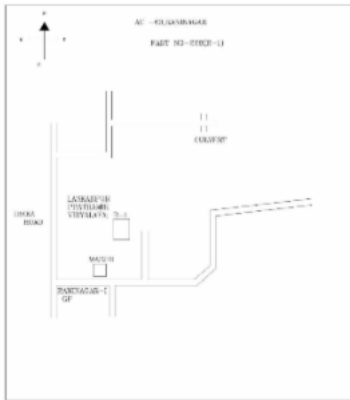

নির্বাচক নিবন্ধন আধিকারিকের স্বাক্ষর

Nazri Naksha

Google Map View

Polling Station Building Front View

Polling Station Front View

Cad View

Key MAP View

1 নাম : শ্যামলী খাতুন পিতার নাম : আব্দুল ইসলাম বাড়ির নং : n0015 বয়স : 30 লিঙ্গ : মহিলা	XYZ1624022 ফটো উপলব্ধ	2 নাম : আরুফা খাতুন স্বামীর নাম : মিলিম সেখ বাড়ির নং : n0002 বয়স : 30 লিঙ্গ : মহিলা	XYZ1721927 ফটো উপলব্ধ	3 নাম : জুবেদা বেগম স্বামীর নাম : জাহাঙ্গীর সেখ বাড়ির নং : n0003 বয়স : 68 লিঙ্গ : মহিলা	WB/09/059/477182 ফটো উপলব্ধ
4 নাম : মানোয়ারা বেগম পিতার নাম : ফকির মণ্ডল বাড়ির নং : n0004 বয়স : 59 লিঙ্গ : মহিলা	LPG1662758 ফটো উপলব্ধ	5 নাম : নুসেরা বিবি স্বামীর নাম : আবুলকালাম বাড়ির নং : n0005 বয়স : 56 লিঙ্গ : মহিলা	WB/09/059/477177 ফটো উপলব্ধ	6 নাম : রেহু সেখ মায়ের নাম : নুসেরা বিবি বাড়ির নং : n0005 বয়স : 42 লিঙ্গ : পুরুষ	XYZ1309442 ফটো উপলব্ধ
7 নাম : দাউদ হোসেন মন্ডল পিতার নাম : রুমজান মণ্ডল বাড়ির নং : n0005 বয়স : 50 লিঙ্গ : পুরুষ	XYZ2131449 ফটো উপলব্ধ	8 নাম : মুনজুরা বিবি স্বামীর নাম : দাউদ হোসেন মন্ডল বাড়ির নং : n0005 বয়স : 45 লিঙ্গ : মহিলা	LPG2437309 ফটো উপলব্ধ	9 নাম : টগরা বিবি স্বামীর নাম : মনিরুল সেখ বাড়ির নং : n0015 বয়স : 34 লিঙ্গ : মহিলা	XYZ1191915 ফটো উপলব্ধ
10 নাম : মিনারুল হক পিতার নাম : সাবের আলী বাড়ির নং : n0015 বয়স : 50 লিঙ্গ : পুরুষ	XYZ1191923 ফটো উপলব্ধ	11 নাম : শিউলি বিবি স্বামীর নাম : মিনারুল হক বাড়ির নং : n0015 বয়স : 34 লিঙ্গ : মহিলা	XYZ1191899 ফটো উপলব্ধ	12 নাম : নিয়াকত সেখ পিতার নাম : সাবের আলী বাড়ির নং : n0015 বয়স : 75 লিঙ্গ : পুরুষ	LPG0918052 ফটো উপলব্ধ
13 নাম : মানুয়ারা বিবি স্বামীর নাম : লিয়াকত বাড়ির নং : n0015 বয়স : 73 লিঙ্গ : মহিলা	WB/09/059/477336 ফটো উপলব্ধ	14 নাম : সাহিনা খাতুন বিবি স্বামীর নাম : বাপু সরকার বাড়ির নং : n0103 বয়স : 33 লিঙ্গ : মহিলা	XYZ1387182 ফটো উপলব্ধ	15 নাম : জামাল মণ্ডল পিতার নাম : নাজিমুদ্দিন মণ্ডল বাড়ির নং : n0106 বয়স : 55 লিঙ্গ : পুরুষ	XYZ1192947 ফটো উপলব্ধ
16 নাম : সারামোন খাতুন বিবি স্বামীর নাম : গোলাম সেলিম বাড়ির নং : n0173 বয়স : 34 লিঙ্গ : মহিলা	XYZ1293935 ফটো উপলব্ধ	17 নাম : মদিনা বেগম স্বামীর নাম : নাজিমুদ্দিন সেখ বাড়ির নং : n0089 বয়স : 56 লিঙ্গ : মহিলা	WB/09/059/477313 ফটো উপলব্ধ	18 নাম : নইতন বিবি স্বামীর নাম : চতুরদ্দীন বাড়ির নং : n0011 বয়স : 71 লিঙ্গ : মহিলা	LPG2437317 ফটো উপলব্ধ
19 নাম : রোজিনা খাতুন পিতার নাম : লোকমান সেখ বাড়ির নং : n0011 বয়স : 34 লিঙ্গ : মহিলা	XYZ1646587 ফটো উপলব্ধ	20 নাম : রেজাউল সেখ পিতার নাম : আলীউদ্দিন সেখ বাড়ির নং : n0011 বয়স : 34 লিঙ্গ : পুরুষ	XYZ1309616 ফটো উপলব্ধ	21 নাম : সাকিনা খাতুন স্বামীর নাম : রেজাউল সেখ বাড়ির নং : n0011 বয়স : 30 লিঙ্গ : মহিলা	XYZ1721737 ফটো উপলব্ধ
22 নাম : মুকুল সেখ পিতার নাম : আলীউদ্দিন সেখ বাড়ির নং : n0011 বয়স : 33 লিঙ্গ : পুরুষ	XYZ1721638 ফটো উপলব্ধ	23 নাম : আবুলকালাম সেখ পিতার নাম : চতুরদ্দীন সেখ বাড়ির নং : n0011 বয়স : 51 লিঙ্গ : পুরুষ	WB/09/059/477328 ফটো উপলব্ধ	24 নাম : আবদুস সালাম সেখ পিতার নাম : চতুরদ্দীন সেখ বাড়ির নং : n0011 বয়স : 49 লিঙ্গ : পুরুষ	WB/09/059/477330 ফটো উপলব্ধ
25 নাম : ফতেজান বিবি স্বামীর নাম : লোকমান বাড়ির নং : n0011 বয়স : 63 লিঙ্গ : মহিলা	WB/09/059/477325 ফটো উপলব্ধ	26 নাম : মজিবর রহমান পিতার নাম : আব্দুল কাদের সেখ বাড়ির নং : n0059 বয়স : 39 লিঙ্গ : পুরুষ	LPG2635134 ফটো উপলব্ধ	27 নাম : উরশিলা খাতুন স্বামীর নাম : মজিবর রহমান বাড়ির নং : n0059 বয়স : 31 লিঙ্গ : মহিলা	XYZ1646611 ফটো উপলব্ধ
28 নাম : টিংকু মণ্ডল পিতার নাম : আব্দুস সোভান মণ্ডল বাড়ির নং : n0065 বয়স : 34 লিঙ্গ : পুরুষ	XYZ1192178 ফটো উপলব্ধ	29 নাম : সরিফুল ইসলাম মায়ের নাম : আনজুরা বেগম বাড়ির নং : n0100 বয়স : 37 লিঙ্গ : পুরুষ	XYZ1192384 ফটো উপলব্ধ	30 নাম : ওয়াব মণ্ডল পিতার নাম : জোহাদি মণ্ডল বাড়ির নং : n0009 বয়স : 56 লিঙ্গ : পুরুষ	WB/09/059/477171 ফটো উপলব্ধ