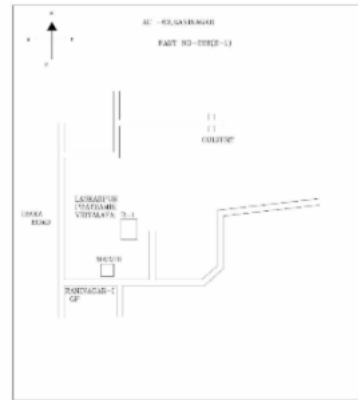

নির্বাচক নিবন্ধন আধিকারিকের স্বাক্ষর

Nazri Naksha

Google Map View

Polling Station Building Front View

Polling Station Front View

Cad View

Key MAP View

1 নাম : শ্যামলী খাতুন পিতার নাম : আব্দুল ইসলাম বাড়ির নং : n0015 বয়স : 30 লিঙ্গ : মহিলা	XYZ1624022 ফটো উপলব্ধ	2 নাম : আরুফা খাতুন স্বামীর নাম : মিলিম সেখ বাড়ির নং : n0002 বয়স : 30 লিঙ্গ : মহিলা	XYZ1721927 ফটো উপলব্ধ	3 নাম : জুবেদা বেগম স্বামীর নাম : জাহাঙ্গীর সেখ বাড়ির নং : n0003 বয়স : 68 লিঙ্গ : মহিলা	WB/09/059/477182 ফটো উপলব্ধ
4 নাম : মানোয়ারা বেগম পিতার নাম : ফকির মণ্ডল বাড়ির নং : n0004 বয়স : 59 লিঙ্গ : মহিলা	LPG1662758 ফটো উপলব্ধ	5 নাম : নুসেরা বিবি স্বামীর নাম : আবুলকালাম বাড়ির নং : n0005 বয়স : 56 লিঙ্গ : মহিলা	WB/09/059/477177 ফটো উপলব্ধ	6 নাম : রেহু সেখ মায়ের নাম : নুসেরা বিবি বাড়ির নং : n0005 বয়স : 42 লিঙ্গ : পুরুষ	XYZ1309442 ফটো উপলব্ধ
7 নাম : দাউদ হোসেন মন্ডল পিতার নাম : রুমজান মণ্ডল বাড়ির নং : n0005 বয়স : 50 লিঙ্গ : পুরুষ	XYZ2131449 ফটো উপলব্ধ	8 নাম : মুনজুরা বিবি স্বামীর নাম : দাউদ হোসেন মন্ডল বাড়ির নং : n0005 বয়স : 45 লিঙ্গ : মহিলা	LPG2437309 ফটো উপলব্ধ	9 নাম : টগরা বিবি স্বামীর নাম : মনিরুল সেখ বাড়ির নং : n0015 বয়স : 34 লিঙ্গ : মহিলা	XYZ1191915 ফটো উপলব্ধ
10 নাম : মিনারুল হক পিতার নাম : সাবের আলী বাড়ির নং : n0015 বয়স : 50 লিঙ্গ : পুরুষ	XYZ1191923 ফটো উপলব্ধ	11 নাম : শিউলি বিবি স্বামীর নাম : মিনারুল হক বাড়ির নং : n0015 বয়স : 34 লিঙ্গ : মহিলা	XYZ1191899 ফটো উপলব্ধ	12 নাম : নিয়াকত সেখ পিতার নাম : সাবের আলী বাড়ির নং : n0015 বয়স : 75 লিঙ্গ : পুরুষ	LPG0918052 ফটো উপলব্ধ
13 নাম : মানুয়ারা বিবি স্বামীর নাম : লিয়াকত বাড়ির নং : n0015 বয়স : 73 লিঙ্গ : মহিলা	WB/09/059/477336 ফটো উপলব্ধ	14 নাম : সাহিনা খাতুন বিবি স্বামীর নাম : বাপু সরকার বাড়ির নং : n0103 বয়স : 33 লিঙ্গ : মহিলা	XYZ1387182 ফটো উপলব্ধ	15 নাম : জামাল মণ্ডল পিতার নাম : নাজিমুদ্দিন মণ্ডল বাড়ির নং : n0106 বয়স : 55 লিঙ্গ : পুরুষ	XYZ1192947 ফটো উপলব্ধ
16 নাম : সারামোন খাতুন বিবি স্বামীর নাম : গোলাম সেলিম বাড়ির নং : n0173 বয়স : 34 লিঙ্গ : মহিলা	XYZ1293935 ফটো উপলব্ধ	17 নাম : মদিনা বেগম স্বামীর নাম : নাজিমুদ্দিন সেখ বাড়ির নং : n0089 বয়স : 56 লিঙ্গ : মহিলা	WB/09/059/477313 ফটো উপলব্ধ	18 নাম : নইতন বিবি স্বামীর নাম : চতুরদ্দীন বাড়ির নং : n0011 বয়স : 71 লিঙ্গ : মহিলা	LPG2437317 ফটো উপলব্ধ
19 নাম : রোজিনা খাতুন পিতার নাম : লোকমান সেখ বাড়ির নং : n0011 বয়স : 34 লিঙ্গ : মহিলা	XYZ1646587 ফটো উপলব্ধ	20 নাম : রেজাউল সেখ পিতার নাম : আলীউদ্দিন সেখ বাড়ির নং : n0011 বয়স : 34 লিঙ্গ : পুরুষ	XYZ1309616 ফটো উপলব্ধ	21 নাম : সাকিনা খাতুন স্বামীর নাম : রেজাউল সেখ বাড়ির নং : n0011 বয়স : 30 লিঙ্গ : মহিলা	XYZ1721737 ফটো উপলব্ধ
22 নাম : মুকুল সেখ পিতার নাম : আলীউদ্দিন সেখ বাড়ির নং : n0011 বয়স : 33 লিঙ্গ : পুরুষ	XYZ1721638 ফটো উপলব্ধ	23 নাম : আবুলকালাম সেখ পিতার নাম : চতুরদ্দীন সেখ বাড়ির নং : n0011 বয়স : 51 লিঙ্গ : পুরুষ	WB/09/059/477328 ফটো উপলব্ধ	24 নাম : আবদুস সালাম সেখ পিতার নাম : চতুরদ্দীন সেখ বাড়ির নং : n0011 বয়স : 49 লিঙ্গ : পুরুষ	WB/09/059/477330 ফটো উপলব্ধ
25 নাম : ফতেজান বিবি স্বামীর নাম : লোকমান বাড়ির নং : n0011 বয়স : 63 লিঙ্গ : মহিলা	WB/09/059/477325 ফটো উপলব্ধ	26 নাম : মজিবর রহমান পিতার নাম : আব্দুল কাদের সেখ বাড়ির নং : n0059 বয়স : 39 লিঙ্গ : পুরুষ	LPG2635134 ফটো উপলব্ধ	27 নাম : উরশিলা খাতুন স্বামীর নাম : মজিবর রহমান বাড়ির নং : n0059 বয়স : 31 লিঙ্গ : মহিলা	XYZ1646611 ফটো উপলব্ধ
28 নাম : টিংকু মণ্ডল পিতার নাম : আব্দুস সোভান মণ্ডল বাড়ির নং : n0065 বয়স : 34 লিঙ্গ : পুরুষ	XYZ1192178 ফটো উপলব্ধ	29 নাম : সরিফুল ইসলাম মায়ের নাম : আনজুরা বেগম বাড়ির নং : n0100 বয়স : 37 লিঙ্গ : পুরুষ	XYZ1192384 ফটো উপলব্ধ	30 নাম : ওয়াব মণ্ডল পিতার নাম : জোহাদি মণ্ডল বাড়ির নং : n0009 বয়স : 56 লিঙ্গ : পুরুষ	WB/09/059/477171 ফটো উপলব্ধ