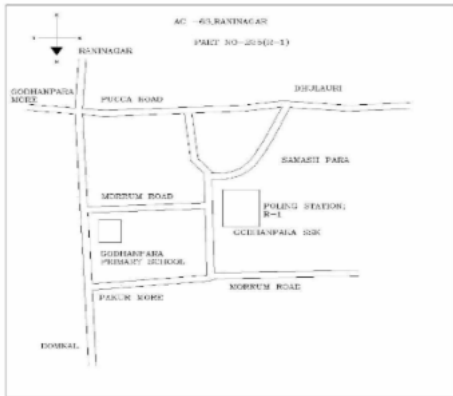

নির্বাচক নিবন্ধন আধিকারিকের স্বাক্ষর

Nazri Naksha

Google Map View

Polling Station Building Front View

Polling Station Front View

Cad View

Key MAP View

বিধানসভা নির্বাচনক্ষেত্রের নং, নাম : 63-রাণীনগর
ভাগ নং, নাম : 1-পাড়া-ইলসামারী