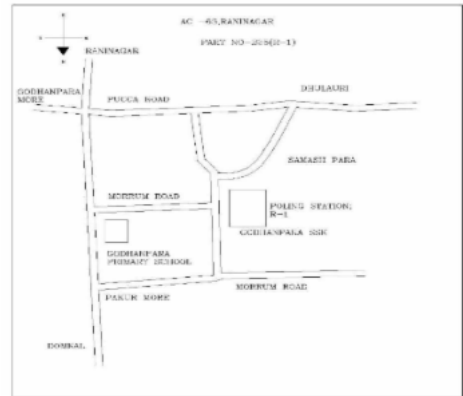

নির্বাচক নিবন্ধন আধিকারিকের স্বাক্ষর

Nazri Naksha

Google Map View

Polling Station Building Front View

Polling Station Front View

Cad View

Key MAP View

বিধানসভা নির্বাচনক্ষেত্রের নং, নাম : 63-রাণীনগর
ভাগ নং, নাম : 1-পাড়া-ইলসামারী