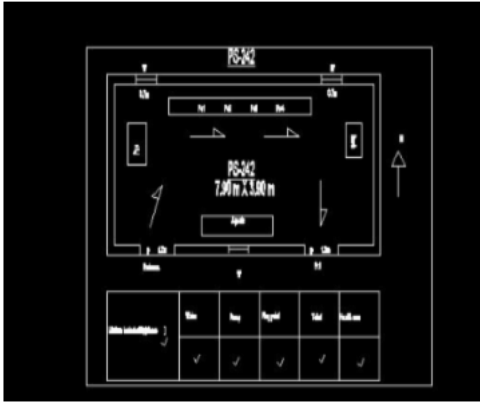

নির্বাচক নিবন্ধন আধিকারিকের স্বাক্ষর

Nazri Naksha

Google Map View

Polling Station Building Front View

Polling Station Front View

Cad View

Key MAP View

1 নাম : আসেদা বিবি স্বামীর নাম : ফেইমুদ্দীন বাড়ির নং : n0030 বয়স : 65 লিঙ্গ : মহিলা	WB/09/059/471391	2 নাম : সিজারুল সেখ মায়ের নাম : আসেদা বিবি বাড়ির নং : n0030 বয়স : 34 লিঙ্গ : পুরুষ	XYZ1652783	3 নাম : মিস্তার সেখ মায়ের নাম : আসেদা বেওয়া বাড়ির নং : n0030 বয়স : 34 লিঙ্গ : পুরুষ	XYZ1652791
4 নাম : আসিয়া বেওয়া স্বামীর নাম : আব্দুল সামাদ বাড়ির নং : n0035 বয়স : 65 লিঙ্গ : মহিলা	WB/09/059/471134	5 নাম : আলি আকবর পিতার নাম : আব্দুল সামাদ বাড়ির নং : n0035 বয়স : 48 লিঙ্গ : পুরুষ	XYZ2171387	6 নাম : সোনিয়া আক্তার বানু স্বামীর নাম : আলি আকবর বাড়ির নং : n0035 বয়স : 33 লিঙ্গ : মহিলা	ZQN1285147
7 নাম : রহিমা বেওয়া স্বামীর নাম : জামিরুদ্দীন মন্ডল বাড়ির নং : n0042 বয়স : 77 লিঙ্গ : মহিলা	XYZ2098556	8 নাম : মোঃ বিণ্ড সেখ মায়ের নাম : সামসুন্নাহার বিবি বাড়ির নং : n0042 বয়স : 40 লিঙ্গ : পুরুষ	XYZ1205152	9 নাম : নার্গিস খাতুন বিবি স্বামীর নাম : মোঃ বিণ্ড সেখ বাড়ির নং : n0042 বয়স : 39 লিঙ্গ : মহিলা	XYZ1205160
10 নাম : কামরুল সেখ মায়ের নাম : রহিমা বেওয়া বাড়ির নং : n0042 বয়স : 34 লিঙ্গ : পুরুষ	XYZ1314616	11 নাম : জলিল মণ্ডল পিতার নাম : নসেরুদ্দীন মণ্ডল বাড়ির নং : n0044 বয়স : 61 লিঙ্গ : পুরুষ	WB/09/059/471141	12 নাম : কহিনুর বিবি স্বামীর নাম : জামিরুদ্দীন মন্ডল বাড়ির নং : n0044 বয়স : 36 লিঙ্গ : মহিলা	XYZ1652197
13 নাম : সরিফুল ইসলাম পিতার নাম : মাহমুদ হোসেন বাড়ির নং : n0044 বয়স : 38 লিঙ্গ : পুরুষ	LPG2435147	14 নাম : সরলা বেওয়া পিতার নাম : নসেরুদ্দীন মন্ডল বাড়ির নং : n0044 বয়স : 68 লিঙ্গ : মহিলা	WB/09/059/471145	15 নাম : সামসুন্নাহার বিবি স্বামীর নাম : আজিমুদ্দীন বাড়ির নং : n0042 বয়স : 86 লিঙ্গ : মহিলা	WB/09/059/471137
16 নাম : জাহেমা বিবি স্বামীর নাম : সাফাতুল্লা বাড়ির নং : n0025 বয়স : 91 লিঙ্গ : মহিলা	WB/09/059/471237	17 নাম : বিপা খাতুন স্বামীর নাম : মুস্তাকিন সেখ বাড়ির নং : n0113 বয়স : 28 লিঙ্গ : মহিলা	XYZ1879998	18 নাম : হেবাজুদ্দীন সেখ পিতার নাম : আমিরুদ্দীন সেখ বাড়ির নং : n0182 বয়স : 43 লিঙ্গ : পুরুষ	LPG2435022
19 নাম : রুবিয়া বিবি স্বামীর নাম : হেবাজুদ্দীন সেখ বাড়ির নং : n0182 বয়স : 44 লিঙ্গ : মহিলা	LPG2720829	20 নাম : কুলসন খাতুন পিতার নাম : আমিরুদ্দীন সেখ বাড়ির নং : n0182 বয়স : 40 লিঙ্গ : মহিলা	LPG2720860	21 নাম : টুল বেওয়া পিতার নাম : আব্দুল সেখ বাড়ির নং : n0195 বয়স : 55 লিঙ্গ : মহিলা	WB/09/059/472001
22 নাম : মর্জিমা বিবি স্বামীর নাম : আব্দুল সেখ বাড়ির নং : n0198 বয়স : 79 লিঙ্গ : মহিলা	WB/09/059/471998	23 নাম : মানসুরা বিবি স্বামীর নাম : খোরসেদ সেখ বাড়ির নং : n0025 বয়স : 65 লিঙ্গ : মহিলা	MWR1535434	24 নাম : খোরসেদ সেখ পিতার নাম : ফজল সেখ বাড়ির নং : n0025 বয়স : 72 লিঙ্গ : পুরুষ	MWR1535467
25 নাম : জাকির হোসেন পিতার নাম : মিসরুদ্দীন সরকার বাড়ির নং : n0161 বয়স : 56 লিঙ্গ : পুরুষ	XYZ2171031	26 নাম : আবুল হোসেন পিতার নাম : মিসরুদ্দীন সেখ বাড়ির নং : n0114 বয়স : 70 লিঙ্গ : পুরুষ	WB/09/059/471579	27 নাম : জেলখা বিবি স্বামীর নাম : আবুল হোসেন বাড়ির নং : n0114 বয়স : 63 লিঙ্গ : মহিলা	WB/09/059/471580
28 নাম : মর্জিনা বিবি স্বামীর নাম : জিয়ারুল ইসলাম বাড়ির নং : n0012 বয়স : 38 লিঙ্গ : মহিলা	XYZ1205095	29 নাম : সুফিয়া বিবি স্বামীর নাম : নূর ইসলাম সেখ বাড়ির নং : n0012 বয়স : 56 লিঙ্গ : মহিলা	WB/09/059/471516	30 নাম : সামসুজ্জামল সেখ পিতার নাম : নূর ইসলাম সেখ বাড়ির নং : n0012 বয়স : 30 লিঙ্গ : পুরুষ	XYZ1652098