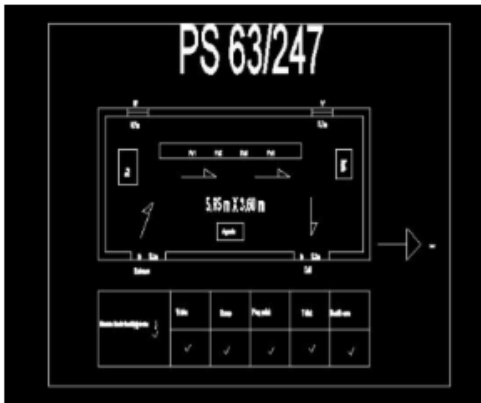

নির্বাচক নিবন্ধন আধিকারিকের স্বাক্ষর

Nazri Naksha

Google Map View

Polling Station Building Front View

Polling Station Front View

Cad View

Key MAP View

বিধানসভা নির্বাচনক্ষেত্রের নং, নাম : 63-রাণীনগর
ভাগ নং, নাম : 1-পাড়া-উত্তরপাড়া