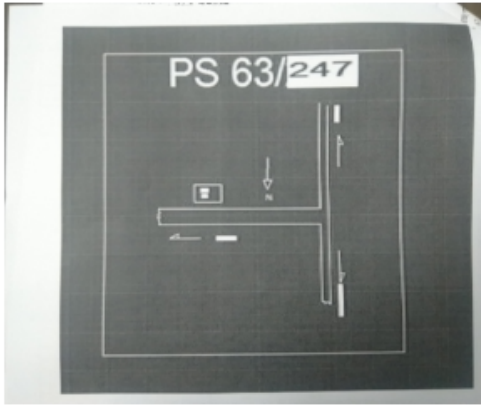

Nazri Naksha