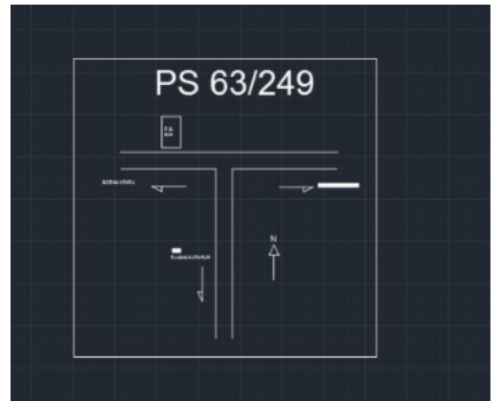

নির্বাচক নিবন্ধন আধিকারিকের স্বাক্ষর

Nazri Naksha

Google Map View

Polling Station Building Front View

Polling Station Front View

Cad View

Key MAP View

1 নাম : জানেরা বিবি স্বামীর নাম : সেখরাজ্জাক বাড়ির নং : n0011 বয়স : 63 লিঙ্গ : মহিলা ফটো উপলব্ধ	WB/09/060/009618	2 নাম : নজরুল ইসলাম মায়ের নাম : জানেরা বিবি বেওয়া বাড়ির নং : n0011 বয়স : 39 লিঙ্গ : পুরুষ ফটো উপলব্ধ	MWR2550309	3 নাম : রবিউল ইসলাম মায়ের নাম : জানেরা বেওয়া বাড়ির নং : n0011 বয়স : 36 লিঙ্গ : পুরুষ ফটো উপলব্ধ	XYZ1241629
4 নাম : ফরিদা বিবি স্বামীর নাম : আব্দুল মজিত সেখ বাড়ির নং : n0247 বয়স : 40 লিঙ্গ : মহিলা ফটো উপলব্ধ	WB/09/060/012394	5 নাম : মিজানুর রহমান পিতার নাম : গিয়াস উদ্দিন সরকার বাড়ির নং : n0247 বয়স : 34 লিঙ্গ : পুরুষ ফটো উপলব্ধ	XYZ1316660	6 নাম : আবু তাহের সেখ পিতার নাম : মজিত সেখ বাড়ির নং : n0257 বয়স : 31 লিঙ্গ : পুরুষ ফটো উপলব্ধ	XYZ1523554
7 নাম : সারভিনা খাতুন পিতার নাম : আব্দুল মজিত সেখ বাড়ির নং : n0257 বয়স : 30 লিঙ্গ : মহিলা ফটো উপলব্ধ	XYZ1656172	8 নাম : ফরিদা বিবি স্বামীর নাম : আসাদুল বাড়ির নং : n0145 বয়স : 49 লিঙ্গ : মহিলা ফটো উপলব্ধ	WB/09/060/009087	9 নাম : আনুয়ারা খাতুন স্বামীর নাম : ইয়ার আলী বাড়ির নং : n0146 বয়স : 57 লিঙ্গ : মহিলা ফটো উপলব্ধ	XYZ2942985
10 নাম : এডওয়ার্ড রুবেল রানা পিতার নাম : ইয়ার আলী বাড়ির নং : n0146 বয়স : 31 লিঙ্গ : পুরুষ ফটো উপলব্ধ	XYZ1523091	11 নাম : নুরেফা খাতুন স্বামীর নাম : আব্দুল মজিত সেখ বাড়ির নং : n0153 বয়স : 30 লিঙ্গ : মহিলা ফটো উপলব্ধ	XYZ1656008	12 নাম : রিয়াজুল সেখ পিতার নাম : কাইমুদ্দিন বাড়ির নং : n0070 বয়স : 61 লিঙ্গ : পুরুষ ফটো উপলব্ধ	WB/09/060/009537
13 নাম : কুলেফা বিবি স্বামীর নাম : রিয়াজুল সেখ বাড়ির নং : n0070 বয়স : 56 লিঙ্গ : মহিলা ফটো উপলব্ধ	WB/09/060/009538	14 নাম : সাহাবুল ইসলাম পিতার নাম : রিয়াজুল ইসলাম বাড়ির নং : n0070 বয়স : 31 লিঙ্গ : পুরুষ ফটো উপলব্ধ	XYZ1656750	15 নাম : বাবু রহমান পিতার নাম : মজিত বাড়ির নং : n0071 বয়স : 42 লিঙ্গ : মহিলা ফটো উপলব্ধ	XYZ1242197
16 নাম : নারগীস খাতুন বিবি স্বামীর নাম : বাবু রহমান বাড়ির নং : n0071 বয়স : 32 লিঙ্গ : মহিলা ফটো উপলব্ধ	XYZ1523323	17 নাম : হাসনা বানু বিবি স্বামীর নাম : মতি সেখ বাড়ির নং : n0071 বয়স : 55 লিঙ্গ : মহিলা ফটো উপলব্ধ	WB/09/060/009543	18 নাম : আকসাদ আলী মায়ের নাম : রাহেলা বিবি বাড়ির নং : n0071 বয়স : 42 লিঙ্গ : পুরুষ ফটো উপলব্ধ	MWR2478139
19 নাম : নিরোদা খাতুন বিবি স্বামীর নাম : আকসাদ আলী বাড়ির নং : n0071 বয়স : 37 লিঙ্গ : মহিলা ফটো উপলব্ধ	XYZ1523083	20 নাম : সাহিন আলম পিতার নাম : মৌঃ আব্দুল রাসিদ বাড়ির নং : n0071 বয়স : 29 লিঙ্গ : পুরুষ ফটো উপলব্ধ	XYZ1726108	21 নাম : সকেনা বিবি স্বামীর নাম : সেরাজুল সেখ বাড়ির নং : n0078 বয়স : 73 লিঙ্গ : মহিলা ফটো উপলব্ধ	WB/09/060/009522
22 নাম : কালাম সেখ মায়ের নাম : সকেনা বেওয়া বাড়ির নং : n0078 বয়স : 38 লিঙ্গ : পুরুষ ফটো উপলব্ধ	MWR2550275	23 নাম : গোলাম মোস্তফা মায়ের নাম : সকেনা বেওয়া বাড়ির নং : n0078 বয়স : 36 লিঙ্গ : পুরুষ ফটো উপলব্ধ	XYZ1241587	24 নাম : আজমা বেওয়া স্বামীর নাম : কাদের বাড়ির নং : n0068 বয়স : 73 লিঙ্গ : মহিলা ফটো উপলব্ধ	WB/09/060/009547
25 নাম : অঙ্গ বেওয়া স্বামীর নাম : অজিত বাড়ির নং : n0080 বয়স : 76 লিঙ্গ : মহিলা ফটো উপলব্ধ	WB/09/060/009227	26 নাম : বিউটি সরকার মায়ের নাম : অঙ্গ বেওয়া বাড়ির নং : n0080 বয়স : 46 লিঙ্গ : মহিলা ফটো উপলব্ধ	MWR2421873	27 নাম : মীনা খাতুন পিতার নাম : অজিত সরকার বাড়ির নং : n0080 বয়স : 59 লিঙ্গ : মহিলা ফটো উপলব্ধ	WB/09/060/009228
28 নাম : আমিরুল সরকার পিতার নাম : অজিত সরকার বাড়ির নং : n0080 বয়স : 56 লিঙ্গ : পুরুষ ফটো উপলব্ধ	WB/09/060/009226	29 নাম : সাজেদুল সরকার মায়ের নাম : অঙ্গবেওয়া বাড়ির নং : n0080 বয়স : 42 লিঙ্গ : পুরুষ ফটো উপলব্ধ	MWR2195477	30 নাম : তানজিলা বিবি স্বামীর নাম : গোলাম নবী বাড়ির নং : n0062 বয়স : 42 লিঙ্গ : মহিলা ফটো উপলব্ধ	MWR2195303