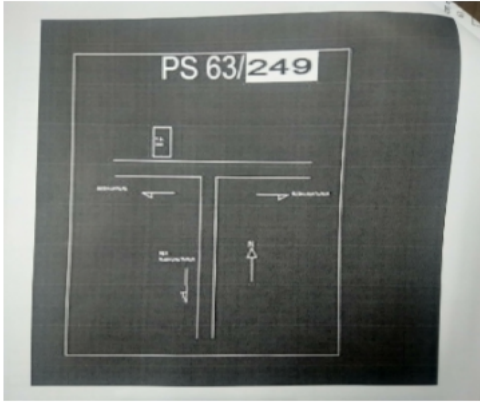

নির্বাচক নিবন্ধন আধিকারিকের স্বাক্ষর

Nazri Naksha

Google Map View

Polling Station Building Front View

Polling Station Front View

Cad View

Key MAP View

1 নাম : জানেরা বিবি স্বামীর নাম : সেখরাজ্জাক বাড়ির নং : n0011 বয়স : 63 লিঙ্গ : মহিলা ফটো উপলব্ধ	WB/09/060/009618	2 নাম : নজরুল ইসলাম মায়ের নাম : জানেরা বিবি বেওয়া বাড়ির নং : n0011 বয়স : 39 লিঙ্গ : পুরুষ ফটো উপলব্ধ	MWR2550309	3 নাম : রবিউল ইসলাম মায়ের নাম : জানেরা বেওয়া বাড়ির নং : n0011 বয়স : 36 লিঙ্গ : পুরুষ ফটো উপলব্ধ	XYZ1241629
4 নাম : ফরিদা বিবি স্বামীর নাম : আব্দুল মজিত সেখ বাড়ির নং : n0247 বয়স : 40 লিঙ্গ : মহিলা ফটো উপলব্ধ	WB/09/060/012394	5 নাম : মিজানুর রহমান পিতার নাম : গিয়াস উদ্দিন সরকার বাড়ির নং : n0247 বয়স : 34 লিঙ্গ : পুরুষ ফটো উপলব্ধ	XYZ1316660	6 নাম : আবু তাহের সেখ পিতার নাম : মজিত সেখ বাড়ির নং : n0257 বয়স : 31 লিঙ্গ : পুরুষ ফটো উপলব্ধ	XYZ1523554
7 নাম : সারভিনা খাতুন পিতার নাম : আব্দুল মজিত সেখ বাড়ির নং : n0257 বয়স : 30 লিঙ্গ : মহিলা ফটো উপলব্ধ	XYZ1656172	8 নাম : ফরিদা বিবি স্বামীর নাম : আসাদুল বাড়ির নং : n0145 বয়স : 49 লিঙ্গ : মহিলা ফটো উপলব্ধ	WB/09/060/009087	9 নাম : আনুয়ারা খাতুন স্বামীর নাম : ইয়ার আলী বাড়ির নং : n0146 বয়স : 57 লিঙ্গ : মহিলা ফটো উপলব্ধ	XYZ2942985
10 নাম : এডওয়ার্ড রুবেল রানা পিতার নাম : ইয়ার আলী বাড়ির নং : n0146 বয়স : 31 লিঙ্গ : পুরুষ ফটো উপলব্ধ	XYZ1523091	11 নাম : নুরেফা খাতুন স্বামীর নাম : আব্দুল মজিত সেখ বাড়ির নং : n0153 বয়স : 30 লিঙ্গ : মহিলা ফটো উপলব্ধ	XYZ1656008	12 নাম : রিয়াজুল সেখ পিতার নাম : কাইমুদ্দিন বাড়ির নং : n0070 বয়স : 61 লিঙ্গ : পুরুষ ফটো উপলব্ধ	WB/09/060/009537
13 নাম : কুলেফা বিবি স্বামীর নাম : রিয়াজুল সেখ বাড়ির নং : n0070 বয়স : 56 লিঙ্গ : মহিলা ফটো উপলব্ধ	WB/09/060/009538	14 নাম : সাহাবুল ইসলাম পিতার নাম : রিয়াজুল ইসলাম বাড়ির নং : n0070 বয়স : 31 লিঙ্গ : পুরুষ ফটো উপলব্ধ	XYZ1656750	15 নাম : বাবু রহমান পিতার নাম : মজিত বাড়ির নং : n0071 বয়স : 42 লিঙ্গ : মহিলা ফটো উপলব্ধ	XYZ1242197
16 নাম : নারগীস খাতুন বিবি স্বামীর নাম : বাবু রহমান বাড়ির নং : n0071 বয়স : 32 লিঙ্গ : মহিলা ফটো উপলব্ধ	XYZ1523323	17 নাম : হাসনা বানু বিবি স্বামীর নাম : মতি সেখ বাড়ির নং : n0071 বয়স : 55 লিঙ্গ : মহিলা ফটো উপলব্ধ	WB/09/060/009543	18 নাম : আকসাদ আলী মায়ের নাম : রাহেলা বিবি বাড়ির নং : n0071 বয়স : 42 লিঙ্গ : পুরুষ ফটো উপলব্ধ	MWR2478139
19 নাম : নিরোদা খাতুন বিবি স্বামীর নাম : আকসাদ আলী বাড়ির নং : n0071 বয়স : 37 লিঙ্গ : মহিলা ফটো উপলব্ধ	XYZ1523083	20 নাম : সাহিন আলম পিতার নাম : মৌঃ আব্দুল রাসিদ বাড়ির নং : n0071 বয়স : 29 লিঙ্গ : পুরুষ ফটো উপলব্ধ	XYZ1726108	21 নাম : সকেনা বিবি স্বামীর নাম : সেরাজুল সেখ বাড়ির নং : n0078 বয়স : 73 লিঙ্গ : মহিলা ফটো উপলব্ধ	WB/09/060/009522
22 নাম : কালাম সেখ মায়ের নাম : সকেনা বেওয়া বাড়ির নং : n0078 বয়স : 38 লিঙ্গ : পুরুষ ফটো উপলব্ধ	MWR2550275	23 নাম : গোলাম মোস্তফা মায়ের নাম : সকেনা বেওয়া বাড়ির নং : n0078 বয়স : 36 লিঙ্গ : পুরুষ ফটো উপলব্ধ	XYZ1241587	24 নাম : আজমা বেওয়া স্বামীর নাম : কাদের বাড়ির নং : n0068 বয়স : 73 লিঙ্গ : মহিলা ফটো উপলব্ধ	WB/09/060/009547
25 নাম : অঙ্গ বেওয়া স্বামীর নাম : অজিত বাড়ির নং : n0080 বয়স : 76 লিঙ্গ : মহিলা ফটো উপলব্ধ	WB/09/060/009227	26 নাম : বিউটি সরকার মায়ের নাম : অঙ্গ বেওয়া বাড়ির নং : n0080 বয়স : 46 লিঙ্গ : মহিলা ফটো উপলব্ধ	MWR2421873	27 নাম : মীনা খাতুন পিতার নাম : অজিত সরকার বাড়ির নং : n0080 বয়স : 59 লিঙ্গ : মহিলা ফটো উপলব্ধ	WB/09/060/009228
28 নাম : আমিরুল সরকার পিতার নাম : অজিত সরকার বাড়ির নং : n0080 বয়স : 56 লিঙ্গ : পুরুষ ফটো উপলব্ধ	WB/09/060/009226	29 নাম : সাজেদুল সরকার মায়ের নাম : অঙ্গবেওয়া বাড়ির নং : n0080 বয়স : 42 লিঙ্গ : পুরুষ ফটো উপলব্ধ	MWR2195477	30 নাম : তানজিলা বিবি স্বামীর নাম : গোলাম নবী বাড়ির নং : n0062 বয়স : 42 লিঙ্গ : মহিলা ফটো উপলব্ধ	MWR2195303