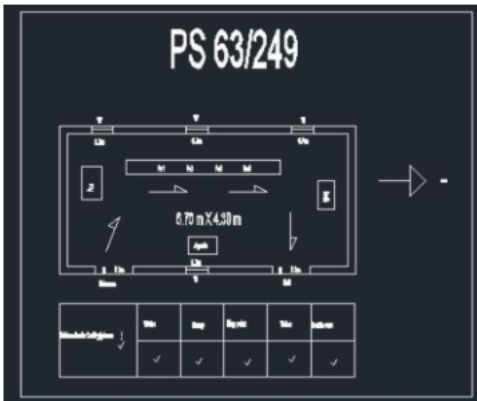

নির্বাচক নিবন্ধন আধিকারিকের স্বাক্ষর

Nazri Naksha

Google Map View

Polling Station Building Front View

Polling Station Front View

Cad View

Key MAP View

1 নাম : জানেরা বিবি স্বামীর নাম : সেখরাজ্জাক বাড়ির নং : n0011 বয়স : 63 লিঙ্গ : মহিলা ফটো উপলব্ধ	WB/09/060/009618	2 নাম : নজরুল ইসলাম মায়ের নাম : জানেরা বিবি বেওয়া বাড়ির নং : n0011 বয়স : 39 লিঙ্গ : পুরুষ ফটো উপলব্ধ	MWR2550309	3 নাম : রবিউল ইসলাম মায়ের নাম : জানেরা বেওয়া বাড়ির নং : n0011 বয়স : 36 লিঙ্গ : পুরুষ ফটো উপলব্ধ	XYZ1241629
4 নাম : ফরিদা বিবি স্বামীর নাম : আব্দুল মজিত সেখ বাড়ির নং : n0247 বয়স : 40 লিঙ্গ : মহিলা ফটো উপলব্ধ	WB/09/060/012394	5 নাম : মিজানুর রহমান পিতার নাম : গিয়াস উদ্দিন সরকার বাড়ির নং : n0247 বয়স : 34 লিঙ্গ : পুরুষ ফটো উপলব্ধ	XYZ1316660	6 নাম : আবু তাহের সেখ পিতার নাম : মজিত সেখ বাড়ির নং : n0257 বয়স : 31 লিঙ্গ : পুরুষ ফটো উপলব্ধ	XYZ1523554
7 নাম : সারভিনা খাতুন পিতার নাম : আব্দুল মজিত সেখ বাড়ির নং : n0257 বয়স : 30 লিঙ্গ : মহিলা ফটো উপলব্ধ	XYZ1656172	8 নাম : ফরিদা বিবি স্বামীর নাম : আসাদুল বাড়ির নং : n0145 বয়স : 49 লিঙ্গ : মহিলা ফটো উপলব্ধ	WB/09/060/009087	9 নাম : আনুয়ারা খাতুন স্বামীর নাম : ইয়ার আলী বাড়ির নং : n0146 বয়স : 57 লিঙ্গ : মহিলা ফটো উপলব্ধ	XYZ2942985
10 নাম : এডওয়ার্ড রুবেল রানা পিতার নাম : ইয়ার আলী বাড়ির নং : n0146 বয়স : 31 লিঙ্গ : পুরুষ ফটো উপলব্ধ	XYZ1523091	11 নাম : নুরেফা খাতুন স্বামীর নাম : আব্দুল মজিত সেখ বাড়ির নং : n0153 বয়স : 30 লিঙ্গ : মহিলা ফটো উপলব্ধ	XYZ1656008	12 নাম : রিয়াজুল সেখ পিতার নাম : কাইমুদ্দিন বাড়ির নং : n0070 বয়স : 61 লিঙ্গ : পুরুষ ফটো উপলব্ধ	WB/09/060/009537
13 নাম : কুলেফা বিবি স্বামীর নাম : রিয়াজুল সেখ বাড়ির নং : n0070 বয়স : 56 লিঙ্গ : মহিলা ফটো উপলব্ধ	WB/09/060/009538	14 নাম : সাহাবুল ইসলাম পিতার নাম : রিয়াজুল ইসলাম বাড়ির নং : n0070 বয়স : 31 লিঙ্গ : পুরুষ ফটো উপলব্ধ	XYZ1656750	15 নাম : বাবু রহমান পিতার নাম : মজিত বাড়ির নং : n0071 বয়স : 42 লিঙ্গ : মহিলা ফটো উপলব্ধ	XYZ1242197
16 নাম : নারগীস খাতুন বিবি স্বামীর নাম : বাবু রহমান বাড়ির নং : n0071 বয়স : 32 লিঙ্গ : মহিলা ফটো উপলব্ধ	XYZ1523323	17 নাম : হাসনা বানু বিবি স্বামীর নাম : মতি সেখ বাড়ির নং : n0071 বয়স : 55 লিঙ্গ : মহিলা ফটো উপলব্ধ	WB/09/060/009543	18 নাম : আকসাদ আলী মায়ের নাম : রাহেলা বিবি বাড়ির নং : n0071 বয়স : 42 লিঙ্গ : পুরুষ ফটো উপলব্ধ	MWR2478139
19 নাম : নিরোদা খাতুন বিবি স্বামীর নাম : আকসাদ আলী বাড়ির নং : n0071 বয়স : 37 লিঙ্গ : মহিলা ফটো উপলব্ধ	XYZ1523083	20 নাম : সাহিন আলম পিতার নাম : মৌঃ আব্দুল রাসিদ বাড়ির নং : n0071 বয়স : 29 লিঙ্গ : পুরুষ ফটো উপলব্ধ	XYZ1726108	21 নাম : সকেনা বিবি স্বামীর নাম : সেরাজুল সেখ বাড়ির নং : n0078 বয়স : 73 লিঙ্গ : মহিলা ফটো উপলব্ধ	WB/09/060/009522
22 নাম : কালাম সেখ মায়ের নাম : সকেনা বেওয়া বাড়ির নং : n0078 বয়স : 38 লিঙ্গ : পুরুষ ফটো উপলব্ধ	MWR2550275	23 নাম : গোলাম মোস্তফা মায়ের নাম : সকেনা বেওয়া বাড়ির নং : n0078 বয়স : 36 লিঙ্গ : পুরুষ ফটো উপলব্ধ	XYZ1241587	24 নাম : আজমা বেওয়া স্বামীর নাম : কাদের বাড়ির নং : n0068 বয়স : 73 লিঙ্গ : মহিলা ফটো উপলব্ধ	WB/09/060/009547
25 নাম : অঙ্গ বেওয়া স্বামীর নাম : অজিত বাড়ির নং : n0080 বয়স : 76 লিঙ্গ : মহিলা ফটো উপলব্ধ	WB/09/060/009227	26 নাম : বিউটি সরকার মায়ের নাম : অঙ্গ বেওয়া বাড়ির নং : n0080 বয়স : 46 লিঙ্গ : মহিলা ফটো উপলব্ধ	MWR2421873	27 নাম : মীনা খাতুন পিতার নাম : অজিত সরকার বাড়ির নং : n0080 বয়স : 59 লিঙ্গ : মহিলা ফটো উপলব্ধ	WB/09/060/009228
28 নাম : আমিরুল সরকার পিতার নাম : অজিত সরকার বাড়ির নং : n0080 বয়স : 56 লিঙ্গ : পুরুষ ফটো উপলব্ধ	WB/09/060/009226	29 নাম : সাজেদুল সরকার মায়ের নাম : অঙ্গবেওয়া বাড়ির নং : n0080 বয়স : 42 লিঙ্গ : পুরুষ ফটো উপলব্ধ	MWR2195477	30 নাম : তানজিলা বিবি স্বামীর নাম : গোলাম নবী বাড়ির নং : n0062 বয়স : 42 লিঙ্গ : মহিলা ফটো উপলব্ধ	MWR2195303