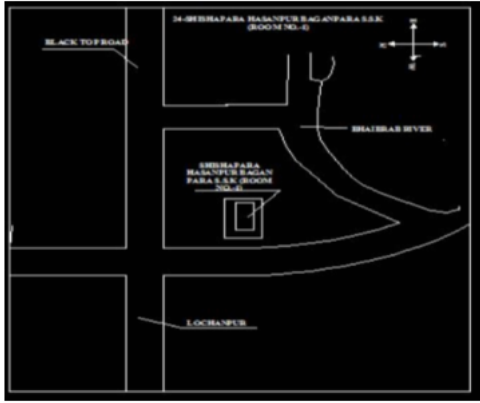

নির্বাচক নিবন্ধন আধিকারিকের স্বাক্ষর

Nazri Naksha

Google Map View

Polling Station Building Front View

Polling Station Front View

Cad View

Key MAP View

1 নাম : মধুমালী বিবি স্বামীর নাম : খালেদ সেখ বাড়ির নং : n0108 বয়স : 43 লিঙ্গ : মহিলা	FRN2454452 ফটো উপলব্ধ	2 নাম : আব্দুল সেখ পিতার নাম : জায়েদুল হক বাড়ির নং : n0108 বয়স : 42 লিঙ্গ : পুরুষ	FRN2793248 ফটো উপলব্ধ	3 নাম : মাজেদা বিবি স্বামীর নাম : মাজেম আলী বাড়ির নং : n0112 বয়স : 70 লিঙ্গ : মহিলা	XYZ2187227 ফটো উপলব্ধ
4 নাম : নাজেফা বিবি স্বামীর নাম : কাজেম আলী বাড়ির নং : n0112 বয়স : 75 লিঙ্গ : মহিলা	XYZ2178788 ফটো উপলব্ধ	5 নাম : রাকিব সেখ পিতার নাম : কাজেম সেখ বাড়ির নং : n0112 বয়স : 50 লিঙ্গ : পুরুষ	XYZ2178804 ফটো উপলব্ধ	6 নাম : শাকিমুদ্দিন সেখ পিতার নাম : কাজেম আলী বাড়ির নং : n0112 বয়স : 40 লিঙ্গ : পুরুষ	FRN2793206 ফটো উপলব্ধ
7 নাম : রাহেলা বিবি স্বামীর নাম : ফজিরুল ইসলাম বাড়ির নং : n0112 বয়স : 40 লিঙ্গ : মহিলা	XYZ1255298 ফটো উপলব্ধ	8 নাম : ফজিরুল ইসলাম পিতার নাম : মারজেম আলি বাড়ির নং : n0112 বয়স : 40 লিঙ্গ : পুরুষ	XYZ1255306 ফটো উপলব্ধ	9 নাম : বেগম বিবি স্বামীর নাম : আমীর আলী সেখ বাড়ির নং : n0069 বয়স : 50 লিঙ্গ : মহিলা	FRN2453843 ফটো উপলব্ধ
10 নাম : আয়েসা বিবি স্বামীর নাম : নাজবারুল হক বাড়ির নং : n0069 বয়স : 45 লিঙ্গ : মহিলা	FRN1864107 ফটো উপলব্ধ	11 নাম : রানী বিবি স্বামীর নাম : সুজারুল হক বাড়ির নং : n0069 বয়স : 35 লিঙ্গ : মহিলা	XYZ1046176 ফটো উপলব্ধ	12 নাম : মেরিনা পারভীন স্বামীর নাম : জাহিদুল হক বাড়ির নং : n0069 বয়স : 39 লিঙ্গ : মহিলা	XYZ1045384 ফটো উপলব্ধ
13 নাম : জেলেকা বিবি স্বামীর নাম : উসাইদুল বাড়ির নং : লোচনপুর বয়স : 60 লিঙ্গ : মহিলা	XYZ2175446 ফটো উপলব্ধ	14 নাম : সেখ আব্দুল মান্নান পিতার নাম : নুরমহমদ সেখ বাড়ির নং : n0071 বয়স : 68 লিঙ্গ : পুরুষ	XYZ2177251 ফটো উপলব্ধ	15 নাম : রেনুকা বিবি স্বামীর নাম : আব্দুল মান্নান বাড়ির নং : n0071 বয়স : 58 লিঙ্গ : মহিলা	XYZ2177269 ফটো উপলব্ধ
16 নাম : উর্মিলা খাতুন পিতার নাম : আব্দুল মান্নান বাড়ির নং : n0071 বয়স : 38 লিঙ্গ : মহিলা	XYZ1045558 ফটো উপলব্ধ	17 নাম : নিজামুদ্দিন হক পিতার নাম : মোম্বারি সেখ বাড়ির নং : n0071 বয়স : 32 লিঙ্গ : পুরুষ	XYZ1421098 ফটো উপলব্ধ	18 নাম : সাইনুদ্দিন পিতার নাম : মারফত সেখ বাড়ির নং : n0072 বয়স : 56 লিঙ্গ : পুরুষ	FRN2453967 ফটো উপলব্ধ
19 নাম : খুরমা বিবি স্বামীর নাম : সাইনুদ্দিন হক বাড়ির নং : n0072 বয়স : 50 লিঙ্গ : মহিলা	XYZ2188407 ফটো উপলব্ধ	20 নাম : সেখ কালাম পিতার নাম : মারফত সেখ বাড়ির নং : n0073 বয়স : 80 লিঙ্গ : পুরুষ	XYZ2179471 ফটো উপলব্ধ	21 নাম : হালেমা বিবি স্বামীর নাম : কালাম সেখ বাড়ির নং : n0073 বয়স : 70 লিঙ্গ : মহিলা	XYZ2179497 ফটো উপলব্ধ
22 নাম : সেখ জালালউদ্দিন পিতার নাম : মারফত সেখ বাড়ির নং : n0074 বয়স : 65 লিঙ্গ : পুরুষ	XYZ2179646 ফটো উপলব্ধ	23 নাম : শেফালী বিবি স্বামীর নাম : আব্দুল সেখ বাড়ির নং : n0074 বয়স : 37 লিঙ্গ : মহিলা	XYZ1045277 ফটো উপলব্ধ	24 নাম : আলমগীর সেখ পিতার নাম : জালালউদ্দিন সেখ বাড়ির নং : n0074 বয়স : 34 লিঙ্গ : পুরুষ	XYZ1046093 ফটো উপলব্ধ
25 নাম : হাসিবা বিবি স্বামীর নাম : আলমগীর সেখ বাড়ির নং : n0074 বয়স : 35 লিঙ্গ : মহিলা	XYZ1421395 ফটো উপলব্ধ	26 নাম : লিটন হক পিতার নাম : জালালউদ্দিন সেখ বাড়ির নং : n0074 বয়স : 30 লিঙ্গ : পুরুষ	XYZ1681436 ফটো উপলব্ধ	27 নাম : সেরাজুল হক পিতার নাম : সুমের আলী বাড়ির নং : n0115 বয়স : 70 লিঙ্গ : পুরুষ	XYZ2178697 ফটো উপলব্ধ
28 নাম : আব্দুর রাজ্জাক পিতার নাম : রোস্তম বাড়ির নং : n0115 বয়স : 63 লিঙ্গ : পুরুষ	XYZ2186716 ফটো উপলব্ধ	29 নাম : রাফেলা বিবি স্বামীর নাম : আব্দুর রাজ্জাক বাড়ির নং : n0115 বয়স : 61 লিঙ্গ : মহিলা	XYZ2186757 ফটো উপলব্ধ	30 নাম : আওয়াল আলি পিতার নাম : রোস্তম সেখ বাড়ির নং : n0115 বয়স : 56 লিঙ্গ : পুরুষ	XYZ2188456 ফটো উপলব্ধ