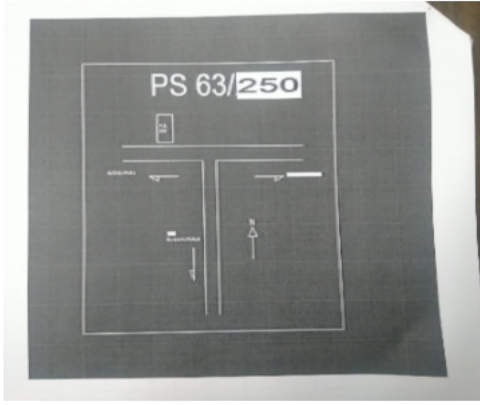

নির্বাচক নিবন্ধন আধিকারিকের স্বাক্ষর

Nazri Naksha

Google Map View

Polling Station Building Front View

Polling Station Front View

Cad View

Key MAP View

1 নাম : নুজেরা বিবি স্বামীর নাম : আবুহামেদ সেখ বাড়ির নং : n0061 বয়স : 61 লিঙ্গ : মহিলা ফটো উপলব্ধ	WB/09/060/012225	2 নাম : মাসুদা বিবি স্বামীর নাম : নূরুল হক সেখ বাড়ির নং : n0061 বয়স : 43 লিঙ্গ : মহিলা ফটো উপলব্ধ	MWR2478329	3 নাম : গাজল সেখ স্বামীর নাম : আবু হামেদ সেখ বাড়ির নং : n0061 বয়স : 38 লিঙ্গ : পুরুষ ফটো উপলব্ধ	XYZ1316850
4 নাম : সারতিনা খাতুন বিবি স্বামীর নাম : বজলুর রহমান বাড়ির নং : n0061 বয়স : 31 লিঙ্গ : মহিলা ফটো উপলব্ধ	XYZ1523877	5 নাম : নজেরা আলী পিতার নাম : জুব্বার মণ্ডল বাড়ির নং : n0068 বয়স : 59 লিঙ্গ : পুরুষ ফটো উপলব্ধ	WB/09/060/012080	6 নাম : সরিফা বিবি স্বামীর নাম : নজেরা আলী বাড়ির নং : n0068 বয়স : 51 লিঙ্গ : মহিলা ফটো উপলব্ধ	WB/09/060/012081
7 নাম : রাহুল সেখ পিতার নাম : নজেরা আলী বাড়ির নং : n0068 বয়স : 31 লিঙ্গ : পুরুষ ফটো উপলব্ধ	XYZ1523646	8 নাম : সোহাগ বিবি স্বামীর নাম : গিয়াসুদ্দিন সেখ বাড়ির নং : n0071 বয়স : 71 লিঙ্গ : মহিলা ফটো উপলব্ধ	WB/09/060/012048	9 নাম : মোঃ রফিকুল ইসলাম পিতার নাম : গিয়াসুদ্দিন বাড়ির নং : n0071 বয়স : 40 লিঙ্গ : পুরুষ ফটো উপলব্ধ	XYZ0904029
10 নাম : সাজেমা খাতুন স্বামীর নাম : রফিকুল ইসলাম সেখ বাড়ির নং : n0071 বয়স : 40 লিঙ্গ : মহিলা ফটো উপলব্ধ	XYZ1211010	11 নাম : সুফিয়া বিবি স্বামীর নাম : আসাদুল মণ্ডল বাড়ির নং : n0155 বয়স : 53 লিঙ্গ : মহিলা ফটো উপলব্ধ	XYZ1211481	12 নাম : পারুল্লা বিবি স্বামীর নাম : নূরুল ইসলাম বাড়ির নং : n0157 বয়স : 40 লিঙ্গ : মহিলা ফটো উপলব্ধ	XYZ1211101
13 নাম : মাইনুদ্দিন ইসলাম পিতার নাম : খলিলুর মণ্ডল বাড়ির নং : n0030 বয়স : 67 লিঙ্গ : পুরুষ ফটো উপলব্ধ	WB/09/060/012017	14 নাম : মজিবুর রহমান মন্ডল পিতার নাম : খলিলুর মণ্ডল বাড়ির নং : n0030 বয়স : 65 লিঙ্গ : পুরুষ ফটো উপলব্ধ	XYZ2942084	15 নাম : সখেনা বিবি স্বামীর নাম : রেজাউল মণ্ডল বাড়ির নং : n0030 বয়স : 55 লিঙ্গ : মহিলা ফটো উপলব্ধ	MWR2235570
16 নাম : জামিরন বিবি স্বামীর নাম : নূরইসলাম সেখ বাড়ির নং : n0011 বয়স : 91 লিঙ্গ : মহিলা ফটো উপলব্ধ	WB/09/060/012083	17 নাম : সাদেরুল আলী পিতার নাম : নূর ইসলাম বাড়ির নং : n0011 বয়স : 32 লিঙ্গ : পুরুষ ফটো উপলব্ধ	XYZ1393131	18 নাম : ফরিদা বিবি স্বামীর নাম : গাজল সেখ বাড়ির নং : n0061 বয়স : 35 লিঙ্গ : মহিলা ফটো উপলব্ধ	XYZ1829621
19 নাম : নাসরিন বাণু স্বামীর নাম : লালচাঁদ সেখ বাড়ির নং : n0011 বয়স : 28 লিঙ্গ : মহিলা ফটো উপলব্ধ	XYZ1903673	20 নাম : সোহেল রানা পিতার নাম : নজেরা আলী বাড়ির নং : n0068 বয়স : 27 লিঙ্গ : পুরুষ ফটো উপলব্ধ	XYZ1903681	21 নাম : আকসাতন বিবি স্বামীর নাম : উম্মার সেখ বাড়ির নং : n0015 বয়স : 71 লিঙ্গ : মহিলা ফটো উপলব্ধ	MWR2235661
22 নাম : আফেলা বিবি স্বামীর নাম : ইয়াকুব সেখ বাড়ির নং : n0015 বয়স : 33 লিঙ্গ : মহিলা ফটো উপলব্ধ	XYZ1523687	23 নাম : বজলুর রহমান পিতার নাম : আবু হামেদ সেখ বাড়ির নং : n0061 বয়স : 36 লিঙ্গ : পুরুষ ফটো উপলব্ধ	XYZ1211382	24 নাম : জয়নাল আবেদীন পিতার নাম : আবু হামেদ সেখ বাড়ির নং : n0061 বয়স : 40 লিঙ্গ : পুরুষ ফটো উপলব্ধ	XYZ1211408
25 নাম : আক্তারুজ্জামান পিতার নাম : আক্তার সেখ বাড়ির নং : n0102 বয়স : 58 লিঙ্গ : পুরুষ ফটো উপলব্ধ	XYZ1317106	26 নাম : সেলিনা খাতুন মায়ের নাম : আইরন খাতুন বাড়ির নং : n0027 বয়স : 29 লিঙ্গ : মহিলা ফটো উপলব্ধ	XYZ1806785	27 নাম : রীনা বিবি স্বামীর নাম : আইনাল সেখ বাড়ির নং : n0026 বয়স : 51 লিঙ্গ : মহিলা ফটো উপলব্ধ	WB/09/060/012151
28 নাম : হাসিনা খাতুন পিতার নাম : সাদিক সেখ বাড়ির নং : n0026 বয়স : 30 লিঙ্গ : মহিলা ফটো উপলব্ধ	XYZ1657279	29 নাম : আইরন খাতুন পিতার নাম : হজরত সেখ বাড়ির নং : n0027 বয়স : 54 লিঙ্গ : মহিলা ফটো উপলব্ধ	WB/09/060/012138	30 নাম : সোহেল রানা পিতার নাম : সিদ্দিক শেখ বাড়ির নং : এন0027 বয়স : 20 লিঙ্গ : পুরুষ ফটো উপলব্ধ	XYZ2918068