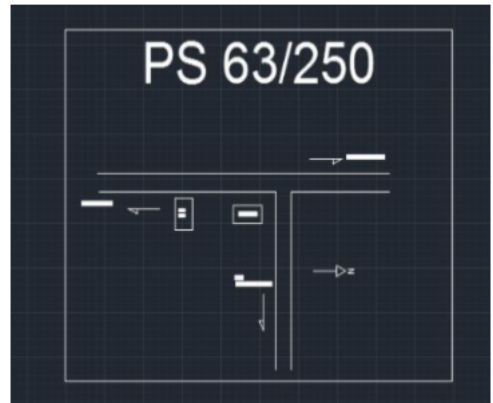

নির্বাচক নিবন্ধন আধিকারিকের স্বাক্ষর

Nazri Naksha

Google Map View

Polling Station Building Front View

Polling Station Front View

Cad View

Key MAP View

1 নাম : নুজেরা বিবি স্বামীর নাম : আবুহামেদ সেখ বাড়ির নং : n0061 বয়স : 61 লিঙ্গ : মহিলা ফটো উপলব্ধ	WB/09/060/012225	2 নাম : মাসুদা বিবি স্বামীর নাম : নূরুল হক সেখ বাড়ির নং : n0061 বয়স : 43 লিঙ্গ : মহিলা ফটো উপলব্ধ	MWR2478329	3 নাম : গাজল সেখ স্বামীর নাম : আবু হামেদ সেখ বাড়ির নং : n0061 বয়স : 38 লিঙ্গ : পুরুষ ফটো উপলব্ধ	XYZ1316850
4 নাম : সারতিনা খাতুন বিবি স্বামীর নাম : বজলুর রহমান বাড়ির নং : n0061 বয়স : 31 লিঙ্গ : মহিলা ফটো উপলব্ধ	XYZ1523877	5 নাম : নজেরা আলী পিতার নাম : জুব্বার মণ্ডল বাড়ির নং : n0068 বয়স : 59 লিঙ্গ : পুরুষ ফটো উপলব্ধ	WB/09/060/012080	6 নাম : সরিফা বিবি স্বামীর নাম : নজেরা আলী বাড়ির নং : n0068 বয়স : 51 লিঙ্গ : মহিলা ফটো উপলব্ধ	WB/09/060/012081
7 নাম : রাহুল সেখ পিতার নাম : নজেরা আলী বাড়ির নং : n0068 বয়স : 31 লিঙ্গ : পুরুষ ফটো উপলব্ধ	XYZ1523646	8 নাম : সোহাগ বিবি স্বামীর নাম : গিয়াসুদ্দিন সেখ বাড়ির নং : n0071 বয়স : 71 লিঙ্গ : মহিলা ফটো উপলব্ধ	WB/09/060/012048	9 নাম : মোঃ রফিকুল ইসলাম পিতার নাম : গিয়াসুদ্দিন বাড়ির নং : n0071 বয়স : 40 লিঙ্গ : পুরুষ ফটো উপলব্ধ	XYZ0904029
10 নাম : সাজেমা খাতুন স্বামীর নাম : রফিকুল ইসলাম সেখ বাড়ির নং : n0071 বয়স : 40 লিঙ্গ : মহিলা ফটো উপলব্ধ	XYZ1211010	11 নাম : সুফিয়া বিবি স্বামীর নাম : আসাদুল মণ্ডল বাড়ির নং : n0155 বয়স : 53 লিঙ্গ : মহিলা ফটো উপলব্ধ	XYZ1211481	12 নাম : পারুল্লা বিবি স্বামীর নাম : নূরুল ইসলাম বাড়ির নং : n0157 বয়স : 40 লিঙ্গ : মহিলা ফটো উপলব্ধ	XYZ1211101
13 নাম : মাইনুদ্দিন ইসলাম পিতার নাম : খলিলুর মণ্ডল বাড়ির নং : n0030 বয়স : 67 লিঙ্গ : পুরুষ ফটো উপলব্ধ	WB/09/060/012017	14 নাম : মজিবুর রহমান মন্ডল পিতার নাম : খলিলুর মণ্ডল বাড়ির নং : n0030 বয়স : 65 লিঙ্গ : পুরুষ ফটো উপলব্ধ	XYZ2942084	15 নাম : সখেনা বিবি স্বামীর নাম : রেজাউল মণ্ডল বাড়ির নং : n0030 বয়স : 55 লিঙ্গ : মহিলা ফটো উপলব্ধ	MWR2235570
16 নাম : জামিরন বিবি স্বামীর নাম : নূরইসলাম সেখ বাড়ির নং : n0011 বয়স : 91 লিঙ্গ : মহিলা ফটো উপলব্ধ	WB/09/060/012083	17 নাম : সাদেরুল আলী পিতার নাম : নূর ইসলাম বাড়ির নং : n0011 বয়স : 32 লিঙ্গ : পুরুষ ফটো উপলব্ধ	XYZ1393131	18 নাম : ফরিদা বিবি স্বামীর নাম : গাজল সেখ বাড়ির নং : n0061 বয়স : 35 লিঙ্গ : মহিলা ফটো উপলব্ধ	XYZ1829621
19 নাম : নাসরিন বাণু স্বামীর নাম : লালচাঁদ সেখ বাড়ির নং : n0011 বয়স : 28 লিঙ্গ : মহিলা ফটো উপলব্ধ	XYZ1903673	20 নাম : সোহেল রানা পিতার নাম : নজেরা আলী বাড়ির নং : n0068 বয়স : 27 লিঙ্গ : পুরুষ ফটো উপলব্ধ	XYZ1903681	21 নাম : আকসাতন বিবি স্বামীর নাম : উম্মার সেখ বাড়ির নং : n0015 বয়স : 71 লিঙ্গ : মহিলা ফটো উপলব্ধ	MWR2235661
22 নাম : আফেলা বিবি স্বামীর নাম : ইয়াকুব সেখ বাড়ির নং : n0015 বয়স : 33 লিঙ্গ : মহিলা ফটো উপলব্ধ	XYZ1523687	23 নাম : বজলুর রহমান পিতার নাম : আবু হামেদ সেখ বাড়ির নং : n0061 বয়স : 36 লিঙ্গ : পুরুষ ফটো উপলব্ধ	XYZ1211382	24 নাম : জয়নাল আবেদীন পিতার নাম : আবু হামেদ সেখ বাড়ির নং : n0061 বয়স : 40 লিঙ্গ : পুরুষ ফটো উপলব্ধ	XYZ1211408
25 নাম : আক্তারুজ্জামান পিতার নাম : আক্তার সেখ বাড়ির নং : n0102 বয়স : 58 লিঙ্গ : পুরুষ ফটো উপলব্ধ	XYZ1317106	26 নাম : সেলিনা খাতুন মায়ের নাম : আইরন খাতুন বাড়ির নং : n0027 বয়স : 29 লিঙ্গ : মহিলা ফটো উপলব্ধ	XYZ1806785	27 নাম : রীনা বিবি স্বামীর নাম : আইনাল সেখ বাড়ির নং : n0026 বয়স : 51 লিঙ্গ : মহিলা ফটো উপলব্ধ	WB/09/060/012151
28 নাম : হাসিনা খাতুন পিতার নাম : সাদিক সেখ বাড়ির নং : n0026 বয়স : 30 লিঙ্গ : মহিলা ফটো উপলব্ধ	XYZ1657279	29 নাম : আইরন খাতুন পিতার নাম : হজরত সেখ বাড়ির নং : n0027 বয়স : 54 লিঙ্গ : মহিলা ফটো উপলব্ধ	WB/09/060/012138	30 নাম : সোহেল রানা পিতার নাম : সিদ্দিক শেখ বাড়ির নং : এন0027 বয়স : 20 লিঙ্গ : পুরুষ ফটো উপলব্ধ	XYZ2918068