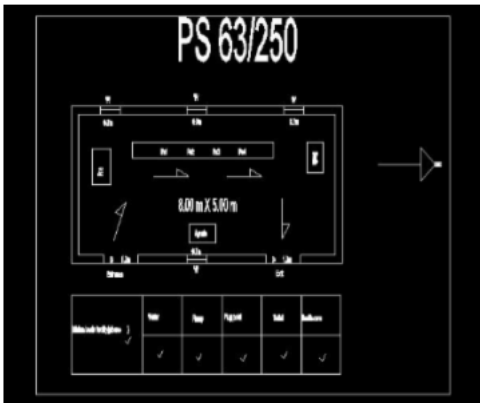

নির্বাচক নিবন্ধন আধিকারিকের স্বাক্ষর

Nazri Naksha

Google Map View

Polling Station Building Front View

Polling Station Front View

Cad View

Key MAP View

1 নাম : নুজেরা বিবি স্বামীর নাম : আবুহামেদ সেখ বাড়ির নং : n0061 বয়স : 61 লিঙ্গ : মহিলা ফটো উপলব্ধ	WB/09/060/012225	2 নাম : মাসুদা বিবি স্বামীর নাম : নূরুল হক সেখ বাড়ির নং : n0061 বয়স : 43 লিঙ্গ : মহিলা ফটো উপলব্ধ	MWR2478329	3 নাম : গাজল সেখ স্বামীর নাম : আবু হামেদ সেখ বাড়ির নং : n0061 বয়স : 38 লিঙ্গ : পুরুষ ফটো উপলব্ধ	XYZ1316850
4 নাম : সারতিনা খাতুন বিবি স্বামীর নাম : বজলুর রহমান বাড়ির নং : n0061 বয়স : 31 লিঙ্গ : মহিলা ফটো উপলব্ধ	XYZ1523877	5 নাম : নজেরা আলী পিতার নাম : জুব্বার মণ্ডল বাড়ির নং : n0068 বয়স : 59 লিঙ্গ : পুরুষ ফটো উপলব্ধ	WB/09/060/012080	6 নাম : সরিফা বিবি স্বামীর নাম : নজেরা আলী বাড়ির নং : n0068 বয়স : 51 লিঙ্গ : মহিলা ফটো উপলব্ধ	WB/09/060/012081
7 নাম : রাহুল সেখ পিতার নাম : নজেরা আলী বাড়ির নং : n0068 বয়স : 31 লিঙ্গ : পুরুষ ফটো উপলব্ধ	XYZ1523646	8 নাম : সোহাগ বিবি স্বামীর নাম : গিয়াসুদ্দিন সেখ বাড়ির নং : n0071 বয়স : 71 লিঙ্গ : মহিলা ফটো উপলব্ধ	WB/09/060/012048	9 নাম : মোঃ রফিকুল ইসলাম পিতার নাম : গিয়াসুদ্দিন বাড়ির নং : n0071 বয়স : 40 লিঙ্গ : পুরুষ ফটো উপলব্ধ	XYZ0904029
10 নাম : সাজেমা খাতুন স্বামীর নাম : রফিকুল ইসলাম সেখ বাড়ির নং : n0071 বয়স : 40 লিঙ্গ : মহিলা ফটো উপলব্ধ	XYZ1211010	11 নাম : সুফিয়া বিবি স্বামীর নাম : আসাদুল মণ্ডল বাড়ির নং : n0155 বয়স : 53 লিঙ্গ : মহিলা ফটো উপলব্ধ	XYZ1211481	12 নাম : পারুল্লা বিবি স্বামীর নাম : নূরুল ইসলাম বাড়ির নং : n0157 বয়স : 40 লিঙ্গ : মহিলা ফটো উপলব্ধ	XYZ1211101
13 নাম : মাইনুদ্দিন ইসলাম পিতার নাম : খলিলুর মণ্ডল বাড়ির নং : n0030 বয়স : 67 লিঙ্গ : পুরুষ ফটো উপলব্ধ	WB/09/060/012017	14 নাম : মজিবুর রহমান মন্ডল পিতার নাম : খলিলুর মণ্ডল বাড়ির নং : n0030 বয়স : 65 লিঙ্গ : পুরুষ ফটো উপলব্ধ	XYZ2942084	15 নাম : সখেনা বিবি স্বামীর নাম : রেজাউল মণ্ডল বাড়ির নং : n0030 বয়স : 55 লিঙ্গ : মহিলা ফটো উপলব্ধ	MWR2235570
16 নাম : জামিরন বিবি স্বামীর নাম : নূরইসলাম সেখ বাড়ির নং : n0011 বয়স : 91 লিঙ্গ : মহিলা ফটো উপলব্ধ	WB/09/060/012083	17 নাম : সাদেরুল আলী পিতার নাম : নূর ইসলাম বাড়ির নং : n0011 বয়স : 32 লিঙ্গ : পুরুষ ফটো উপলব্ধ	XYZ1393131	18 নাম : ফরিদা বিবি স্বামীর নাম : গাজল সেখ বাড়ির নং : n0061 বয়স : 35 লিঙ্গ : মহিলা ফটো উপলব্ধ	XYZ1829621
19 নাম : নাসরিন বাণু স্বামীর নাম : লালচাঁদ সেখ বাড়ির নং : n0011 বয়স : 28 লিঙ্গ : মহিলা ফটো উপলব্ধ	XYZ1903673	20 নাম : সোহেল রানা পিতার নাম : নজেরা আলী বাড়ির নং : n0068 বয়স : 27 লিঙ্গ : পুরুষ ফটো উপলব্ধ	XYZ1903681	21 নাম : আকসাতন বিবি স্বামীর নাম : উম্মার সেখ বাড়ির নং : n0015 বয়স : 71 লিঙ্গ : মহিলা ফটো উপলব্ধ	MWR2235661
22 নাম : আফেলা বিবি স্বামীর নাম : ইয়াকুব সেখ বাড়ির নং : n0015 বয়স : 33 লিঙ্গ : মহিলা ফটো উপলব্ধ	XYZ1523687	23 নাম : বজলুর রহমান পিতার নাম : আবু হামেদ সেখ বাড়ির নং : n0061 বয়স : 36 লিঙ্গ : পুরুষ ফটো উপলব্ধ	XYZ1211382	24 নাম : জয়নাল আবেদীন পিতার নাম : আবু হামেদ সেখ বাড়ির নং : n0061 বয়স : 40 লিঙ্গ : পুরুষ ফটো উপলব্ধ	XYZ1211408
25 নাম : আক্তারুজ্জামান পিতার নাম : আক্তার সেখ বাড়ির নং : n0102 বয়স : 58 লিঙ্গ : পুরুষ ফটো উপলব্ধ	XYZ1317106	26 নাম : সেলিনা খাতুন মায়ের নাম : আইরন খাতুন বাড়ির নং : n0027 বয়স : 29 লিঙ্গ : মহিলা ফটো উপলব্ধ	XYZ1806785	27 নাম : রীনা বিবি স্বামীর নাম : আইনাল সেখ বাড়ির নং : n0026 বয়স : 51 লিঙ্গ : মহিলা ফটো উপলব্ধ	WB/09/060/012151
28 নাম : হাসিনা খাতুন পিতার নাম : সাদিক সেখ বাড়ির নং : n0026 বয়স : 30 লিঙ্গ : মহিলা ফটো উপলব্ধ	XYZ1657279	29 নাম : আইরন খাতুন পিতার নাম : হজরত সেখ বাড়ির নং : n0027 বয়স : 54 লিঙ্গ : মহিলা ফটো উপলব্ধ	WB/09/060/012138	30 নাম : সোহেল রানা পিতার নাম : সিদ্দিক শেখ বাড়ির নং : এন0027 বয়স : 20 লিঙ্গ : পুরুষ ফটো উপলব্ধ	XYZ2918068