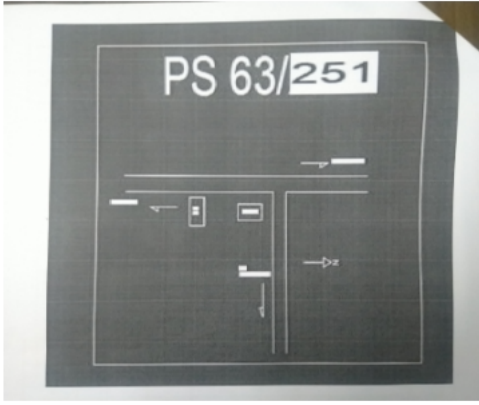

Nazri Naksha