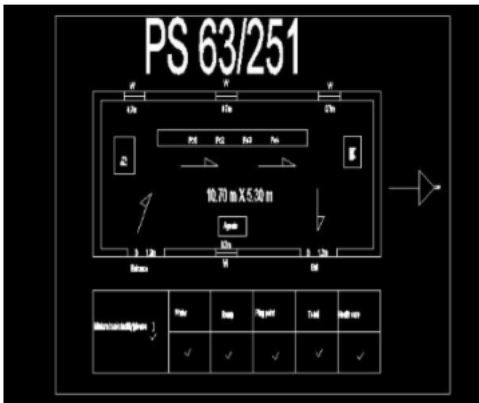

নির্বাচক নিবন্ধন আধিকারিকের স্বাক্ষর

Nazri Naksha

Google Map View

Polling Station Building Front View

Polling Station Front View

Cad View

Key MAP View

বিধানসভা নির্বাচনক্ষেত্রের নং, নাম : 63-রাণীনগর  
ভাগ নং, নাম : 1-পাড়া-চকপাড়া