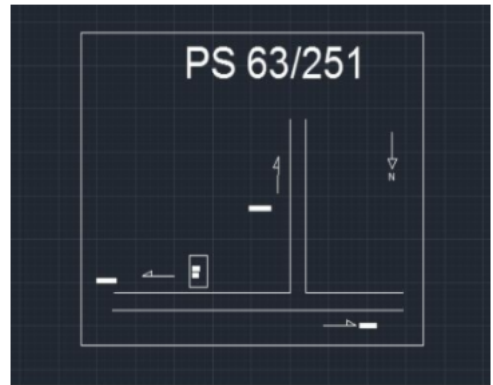

নির্বাচক নিবন্ধন আধিকারিকের স্বাক্ষর

Nazri Naksha

Google Map View

Polling Station Building Front View

Polling Station Front View

Cad View

Key MAP View

বিধানসভা নির্বাচনক্ষেত্রের নং, নাম : 63-রাণীনগর  
ভাগ নং, নাম : 1-পাড়া-চকপাড়া