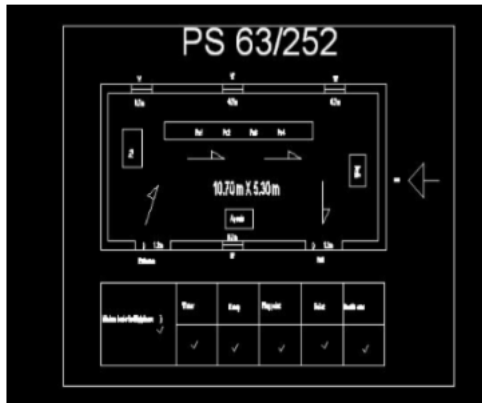

নির্বাচক নিবন্ধন আধিকারিকের স্বাক্ষর

Nazri Naksha

Google Map View

Polling Station Building Front View

Polling Station Front View

Cad View

Key MAP View

1 নাম : মেজমান সেখ পিতার নাম : জাফের সেখ বাড়ির নং : n0207 বয়স : 64 লিঙ্গ : পুরুষ	MWR0018176 ফটো উপলব্ধ	2 নাম : মদিনা বিবি স্বামীর নাম : মেজমান সেখ বাড়ির নং : n0208 বয়স : 59 লিঙ্গ : মহিলা	MWR2551232 ফটো উপলব্ধ	3 নাম : রফিকুল সেখ পিতার নাম : জাফের সেখ বাড়ির নং : n0219 বয়স : 50 লিঙ্গ : পুরুষ	MWR0018465 ফটো উপলব্ধ
4 নাম : শিখা বিবি স্বামীর নাম : ফারুক সেখ বাড়ির নং : n0221 বয়স : 33 লিঙ্গ : মহিলা	XYZ1394410 ফটো উপলব্ধ	5 নাম : ফিরোজা বিবি স্বামীর নাম : আবুল মণ্ডল বাড়ির নং : n0226 বয়স : 55 লিঙ্গ : মহিলা	MWR2551307 ফটো উপলব্ধ	6 নাম : ফারিজা বিবি স্বামীর নাম : আজিমুদ্দিন সেখ বাড়ির নং : n0232 বয়স : 54 লিঙ্গ : মহিলা	WB/09/060/027137 ফটো উপলব্ধ
7 নাম : সারভানু বিবি স্বামীর নাম : নজরুল ইসলাম বাড়ির নং : n0236 বয়স : 58 লিঙ্গ : মহিলা	WB/09/059/438757 ফটো উপলব্ধ	8 নাম : মেহেন্গার বিবি স্বামীর নাম : ইসলাম আলী সেখ বাড়ির নং : n0181 বয়স : 71 লিঙ্গ : মহিলা	WB/09/060/018272 ফটো উপলব্ধ	9 নাম : মুকুল সেখ পিতার নাম : সুকুর আলি মন্ডল বাড়ির নং : n0181 বয়স : 36 লিঙ্গ : পুরুষ	MWR2635944 ফটো উপলব্ধ
10 নাম : নাসিমা খাতুন বিবি স্বামীর নাম : মুকুল সেখ বাড়ির নং : n0181 বয়স : 35 লিঙ্গ : মহিলা	XYZ1212935 ফটো উপলব্ধ	11 নাম : এস. মহম্মদ পিতার নাম : ইমজার সেখ বাড়ির নং : n0198 বয়স : 35 লিঙ্গ : পুরুষ	XYZ1317437 ফটো উপলব্ধ	12 নাম : জরিনা বিবি স্বামীর নাম : রফিকুল সেখ বাড়ির নং : n0215 বয়স : 48 লিঙ্গ : মহিলা	MWR2551257 ফটো উপলব্ধ
13 নাম : ফুদন বিবি স্বামীর নাম : জান মহাম্মদ বাড়ির নং : n0085 বয়স : 71 লিঙ্গ : মহিলা	WB/09/060/015376 ফটো উপলব্ধ	14 নাম : সাদেক সেখ পিতার নাম : জান মহাম্মদ সেখ বাড়ির নং : n0085 বয়স : 38 লিঙ্গ : পুরুষ	XYZ1658319 ফটো উপলব্ধ	15 নাম : মেরিনা বিবি স্বামীর নাম : সাদেক সেখ বাড়ির নং : n0085 বয়স : 34 লিঙ্গ : মহিলা	XYZ1317882 ফটো উপলব্ধ
16 নাম : মুর্শিদা বিবি স্বামীর নাম : মাইনুল মন্ডল বাড়ির নং : n0218 বয়স : 38 লিঙ্গ : মহিলা	MWR2479228 ফটো উপলব্ধ	17 নাম : আয়েসা বিবি স্বামীর নাম : কুড়ান মণ্ডল বাড়ির নং : n0192 বয়স : 91 লিঙ্গ : মহিলা	WB/09/060/018072 ফটো উপলব্ধ	18 নাম : শামশুল মণ্ডল পিতার নাম : আজিত মন্ডল বাড়ির নং : n0193 বয়স : 70 লিঙ্গ : পুরুষ	XYZ2943108 ফটো উপলব্ধ
19 নাম : রফিকুল মোস্তা পিতার নাম : বাকির মোস্তা বাড়ির নং : n0120 বয়স : 38 লিঙ্গ : পুরুষ	MWR2422178 ফটো উপলব্ধ	20 নাম : মফিজুল মোস্তা পিতার নাম : বাকির মোস্তা বাড়ির নং : n0120 বয়স : 35 লিঙ্গ : পুরুষ	XYZ1024348 ফটো উপলব্ধ	21 নাম : ফৈজী আহম্মেদ পিতার নাম : সালেহুজ্জাহা মণ্ডল বাড়ির নং : n0039 বয়স : 33 লিঙ্গ : পুরুষ	XYZ1525088 ফটো উপলব্ধ
22 নাম : সামিউজ্জামান মণ্ডল পিতার নাম : মোজাহার মণ্ডল বাড়ির নং : n0039 বয়স : 46 লিঙ্গ : পুরুষ	MWR1512755 ফটো উপলব্ধ	23 নাম : আসুরা খাতুন স্বামীর নাম : সামিউজ্জামান মণ্ডল বাড়ির নং : n0039 বয়স : 39 লিঙ্গ : মহিলা	XYZ1726678 ফটো উপলব্ধ	24 নাম : নাসিমা খাতুন স্বামীর নাম : সারোয়ার জাহান মণ্ডল বাড়ির নং : n0039 বয়স : 39 লিঙ্গ : মহিলা	XYZ1726694 ফটো উপলব্ধ
25 নাম : শিখা বিবি স্বামীর নাম : হাসিবুর সেখ বাড়ির নং : n0039 বয়স : 37 লিঙ্গ : মহিলা	XYZ1658269 ফটো উপলব্ধ	26 নাম : আনজুরা বিবি স্বামীর নাম : আনেশুর রহমান মণ্ডল বাড়ির নং : n0190 বয়স : 76 লিঙ্গ : মহিলা	WB/09/060/018060 ফটো উপলব্ধ	27 নাম : আনারুল মণ্ডল পিতার নাম : আনেশুর রহমান মণ্ডল বাড়ির নং : n0190 বয়স : 53 লিঙ্গ : পুরুষ	WB/09/060/018061 ফটো উপলব্ধ
28 নাম : মিনারুল মন্ডল পিতার নাম : আনেশুর মন্ডল বাড়ির নং : n0190 বয়স : 44 লিঙ্গ : পুরুষ	MWR2195840 ফটো উপলব্ধ	29 নাম : পিনু সেখ পিতার নাম : জেকের সেখ বাড়ির নং : n0059 বয়স : 55 লিঙ্গ : পুরুষ	WB/09/060/015346 ফটো উপলব্ধ	30 নাম : আসিয়া বিবি স্বামীর নাম : কেফাতুল্লা সেখ বাড়ির নং : n0057 বয়স : 81 লিঙ্গ : মহিলা	WB/09/060/015320 ফটো উপলব্ধ