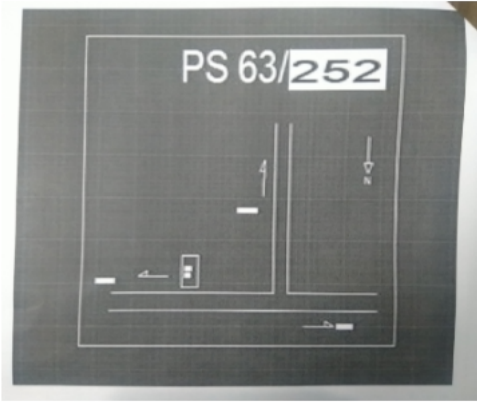

নির্বাচক নিবন্ধন আধিকারিকের স্বাক্ষর

Nazri Naksha

Google Map View

Polling Station Building Front View

Polling Station Front View

Cad View

Key MAP View

1 নাম : মেজমান সেখ পিতার নাম : জাফের সেখ বাড়ির নং : n0207 বয়স : 64 লিঙ্গ : পুরুষ	MWR0018176 ফটো উপলব্ধ	2 নাম : মদিনা বিবি স্বামীর নাম : মেজমান সেখ বাড়ির নং : n0208 বয়স : 59 লিঙ্গ : মহিলা	MWR2551232 ফটো উপলব্ধ	3 নাম : রফিকুল সেখ পিতার নাম : জাফের সেখ বাড়ির নং : n0219 বয়স : 50 লিঙ্গ : পুরুষ	MWR0018465 ফটো উপলব্ধ
4 নাম : শিখা বিবি স্বামীর নাম : ফারুক সেখ বাড়ির নং : n0221 বয়স : 33 লিঙ্গ : মহিলা	XYZ1394410 ফটো উপলব্ধ	5 নাম : ফিরোজা বিবি স্বামীর নাম : আবুল মণ্ডল বাড়ির নং : n0226 বয়স : 55 লিঙ্গ : মহিলা	MWR2551307 ফটো উপলব্ধ	6 নাম : ফারিজা বিবি স্বামীর নাম : আজিমুদ্দিন সেখ বাড়ির নং : n0232 বয়স : 54 লিঙ্গ : মহিলা	WB/09/060/027137 ফটো উপলব্ধ
7 নাম : সারভানু বিবি স্বামীর নাম : নজরুল ইসলাম বাড়ির নং : n0236 বয়স : 58 লিঙ্গ : মহিলা	WB/09/059/438757 ফটো উপলব্ধ	8 নাম : মেহেন্গার বিবি স্বামীর নাম : ইসলাম আলী সেখ বাড়ির নং : n0181 বয়স : 71 লিঙ্গ : মহিলা	WB/09/060/018272 ফটো উপলব্ধ	9 নাম : মুকুল সেখ পিতার নাম : সুকুর আলি মন্ডল বাড়ির নং : n0181 বয়স : 36 লিঙ্গ : পুরুষ	MWR2635944 ফটো উপলব্ধ
10 নাম : নাসিমা খাতুন বিবি স্বামীর নাম : মুকুল সেখ বাড়ির নং : n0181 বয়স : 35 লিঙ্গ : মহিলা	XYZ1212935 ফটো উপলব্ধ	11 নাম : এস. মহম্মদ পিতার নাম : ইমজার সেখ বাড়ির নং : n0198 বয়স : 35 লিঙ্গ : পুরুষ	XYZ1317437 ফটো উপলব্ধ	12 নাম : জরিনা বিবি স্বামীর নাম : রফিকুল সেখ বাড়ির নং : n0215 বয়স : 48 লিঙ্গ : মহিলা	MWR2551257 ফটো উপলব্ধ
13 নাম : ফুদন বিবি স্বামীর নাম : জান মহাম্মদ বাড়ির নং : n0085 বয়স : 71 লিঙ্গ : মহিলা	WB/09/060/015376 ফটো উপলব্ধ	14 নাম : সাদেক সেখ পিতার নাম : জান মহাম্মদ সেখ বাড়ির নং : n0085 বয়স : 38 লিঙ্গ : পুরুষ	XYZ1658319 ফটো উপলব্ধ	15 নাম : মেরিনা বিবি স্বামীর নাম : সাদেক সেখ বাড়ির নং : n0085 বয়স : 34 লিঙ্গ : মহিলা	XYZ1317882 ফটো উপলব্ধ
16 নাম : মুর্শিদা বিবি স্বামীর নাম : মাইনুল মন্ডল বাড়ির নং : n0218 বয়স : 38 লিঙ্গ : মহিলা	MWR2479228 ফটো উপলব্ধ	17 নাম : আয়েসা বিবি স্বামীর নাম : কুড়ান মণ্ডল বাড়ির নং : n0192 বয়স : 91 লিঙ্গ : মহিলা	WB/09/060/018072 ফটো উপলব্ধ	18 নাম : শামশুল মণ্ডল পিতার নাম : আজিত মন্ডল বাড়ির নং : n0193 বয়স : 70 লিঙ্গ : পুরুষ	XYZ2943108 ফটো উপলব্ধ
19 নাম : রফিকুল মোস্তা পিতার নাম : বাকির মোস্তা বাড়ির নং : n0120 বয়স : 38 লিঙ্গ : পুরুষ	MWR2422178 ফটো উপলব্ধ	20 নাম : মফিজুল মোস্তা পিতার নাম : বাকির মোস্তা বাড়ির নং : n0120 বয়স : 35 লিঙ্গ : পুরুষ	XYZ1024348 ফটো উপলব্ধ	21 নাম : ফৈজী আহম্মেদ পিতার নাম : সালেহুজ্জাহা মণ্ডল বাড়ির নং : n0039 বয়স : 33 লিঙ্গ : পুরুষ	XYZ1525088 ফটো উপলব্ধ
22 নাম : সামিউজ্জামান মণ্ডল পিতার নাম : মোজাহার মণ্ডল বাড়ির নং : n0039 বয়স : 46 লিঙ্গ : পুরুষ	MWR1512755 ফটো উপলব্ধ	23 নাম : আসুরা খাতুন স্বামীর নাম : সামিউজ্জামান মণ্ডল বাড়ির নং : n0039 বয়স : 39 লিঙ্গ : মহিলা	XYZ1726678 ফটো উপলব্ধ	24 নাম : নাসিমা খাতুন স্বামীর নাম : সারোয়ার জাহান মণ্ডল বাড়ির নং : n0039 বয়স : 39 লিঙ্গ : মহিলা	XYZ1726694 ফটো উপলব্ধ
25 নাম : শিখা বিবি স্বামীর নাম : হাসিবুর সেখ বাড়ির নং : n0039 বয়স : 37 লিঙ্গ : মহিলা	XYZ1658269 ফটো উপলব্ধ	26 নাম : আনজুরা বিবি স্বামীর নাম : আনেশুর রহমান মণ্ডল বাড়ির নং : n0190 বয়স : 76 লিঙ্গ : মহিলা	WB/09/060/018060 ফটো উপলব্ধ	27 নাম : আনারুল মণ্ডল পিতার নাম : আনেশুর রহমান মণ্ডল বাড়ির নং : n0190 বয়স : 53 লিঙ্গ : পুরুষ	WB/09/060/018061 ফটো উপলব্ধ
28 নাম : মিনারুল মন্ডল পিতার নাম : আনেশুর মন্ডল বাড়ির নং : n0190 বয়স : 44 লিঙ্গ : পুরুষ	MWR2195840 ফটো উপলব্ধ	29 নাম : পিনু সেখ পিতার নাম : জেকের সেখ বাড়ির নং : n0059 বয়স : 55 লিঙ্গ : পুরুষ	WB/09/060/015346 ফটো উপলব্ধ	30 নাম : আসিয়া বিবি স্বামীর নাম : কেফাতুল্লা সেখ বাড়ির নং : n0057 বয়স : 81 লিঙ্গ : মহিলা	WB/09/060/015320 ফটো উপলব্ধ