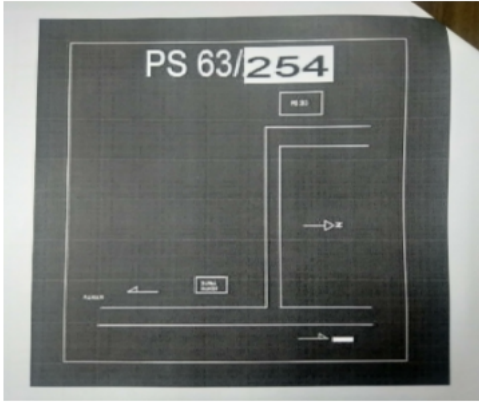

নির্বাচক নিবন্ধন আধিকারিকের স্বাক্ষর

Nazri Naksha

Google Map View

Polling Station Building Front View

Polling Station Front View

Cad View

Key MAP View

বিধানসভা নির্বাচনক্ষেত্রের নং, নাম : 63-রাণীনগর
ভাগ নং, নাম : 1-পাড়া-পশ্চিমপাড়া