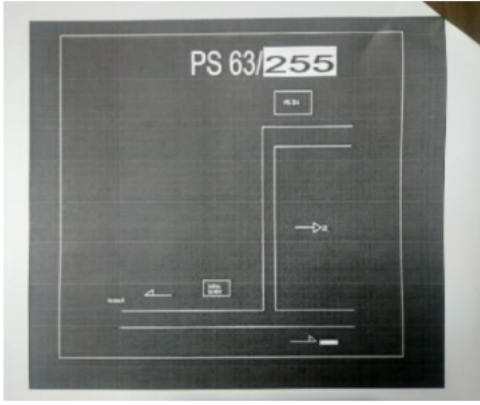

নির্বাচক নিবন্ধন আধিকারিকের স্বাক্ষর

Nazri Naksha

Google Map View

Polling Station Building Front View

Polling Station Front View

Cad View

Key MAP View

বিধানসভা নির্বাচনক্ষেত্রের নং, নাম : 63-রাণীনগর
ভাগ নং, নাম : 1-পাড়া-মধ্যপাড়া