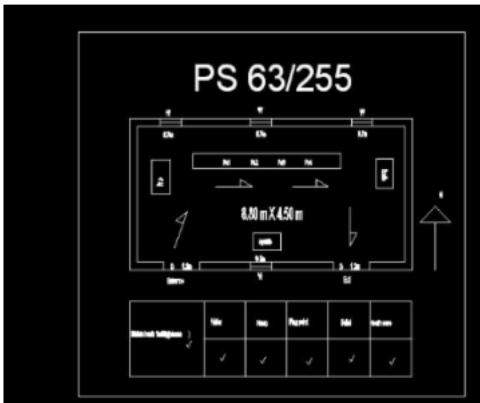

নির্বাচক নিবন্ধন আধিকারিকের স্বাক্ষর

Nazri Naksha

Google Map View

Polling Station Building Front View

Polling Station Front View

Cad View

Key MAP View

বিধানসভা নির্বাচনক্ষেত্রের নং, নাম : 63-রাণীনগর
ভাগ নং, নাম : 1-পাড়া-মধ্যপাড়া