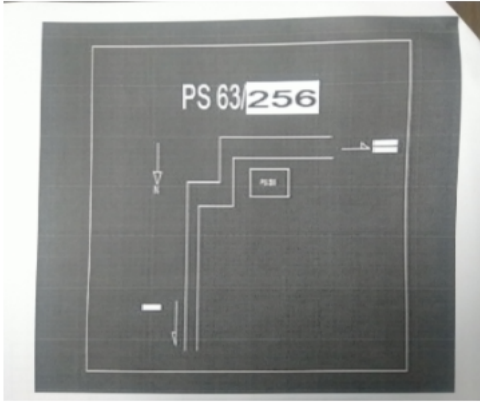

নির্বাচক নিবন্ধন আধিকারিকের স্বাক্ষর

Nazri Naksha

Google Map View

Polling Station Building Front View

Polling Station Front View

Cad View

Key MAP View

1 নাম : হাসানুর আলম পিতার নাম : বিপ্লবী মণ্ডল বাড়ির নং : n0034 বয়স : 39 লিঙ্গ : পুরুষ	MWR2241016 ফটো উপলব্ধ	2 নাম : সাহিনা খাতুন বিবি স্বামীর নাম : হাদিস আলম বাড়ির নং : n0034 বয়স : 31 লিঙ্গ : মহিলা	XYZ1526649 ফটো উপলব্ধ	3 নাম : হাজেকুল আলম পিতার নাম : বিপ্লবী মণ্ডল বাড়ির নং : n0034 বয়স : 36 লিঙ্গ : পুরুষ	MWR2636587 ফটো উপলব্ধ
4 নাম : তাহমিনা খাতুন বিবি স্বামীর নাম : হাজেকুল আলম বাড়ির নং : n0034 বয়স : 31 লিঙ্গ : মহিলা	XYZ1659911 ফটো উপলব্ধ	5 নাম : জেসমিনা বিবি স্বামীর নাম : জিন্নাত মণ্ডল বাড়ির নং : n0080 বয়স : 39 লিঙ্গ : মহিলা	MWR2636397 ফটো উপলব্ধ	6 নাম : সুন্দরা খাতুন পিতার নাম : আখুদি মণ্ডল বাড়ির নং : n0080 বয়স : 35 লিঙ্গ : মহিলা	XYZ1526490 ফটো উপলব্ধ
7 নাম : রাবিয়া বেওয়া স্বামীর নাম : খোদাবক্স মণ্ডল বাড়ির নং : n0069 বয়স : 76 লিঙ্গ : মহিলা	WB/09/060/027239 ফটো উপলব্ধ	8 নাম : সাইফুল সা পিতার নাম : খোদাবক্স সা বাড়ির নং : n0069 বয়স : 56 লিঙ্গ : পুরুষ	WB/09/060/027240 ফটো উপলব্ধ	9 নাম : সাজুয়ারা বিবি স্বামীর নাম : সাইফুল সা বাড়ির নং : n0069 বয়স : 46 লিঙ্গ : মহিলা	MWR1519727 ফটো উপলব্ধ
10 নাম : শরিতা বিবি স্বামীর নাম : দিনু শা বাড়ির নং : n0074 বয়স : 38 লিঙ্গ : মহিলা	XYZ1395516 ফটো উপলব্ধ	11 নাম : দিনু সা মায়ের নাম : কাহিনুর বেওয়া বাড়ির নং : n0074 বয়স : 37 লিঙ্গ : পুরুষ	MWR2552016 ফটো উপলব্ধ	12 নাম : মাজু বেওয়া স্বামীর নাম : আখুদি সেখ বাড়ির নং : n0080 বয়স : 61 লিঙ্গ : মহিলা	MWR0091074 ফটো উপলব্ধ
13 নাম : আইনাল সেখ মায়ের নাম : মাজু বেওয়া বাড়ির নং : n0080 বয়স : 39 লিঙ্গ : পুরুষ	XYZ1216795 ফটো উপলব্ধ	14 নাম : খদেজা বিবি পিতার নাম : আখুদি মণ্ডল বাড়ির নং : n0080 বয়স : 49 লিঙ্গ : মহিলা	WB/09/060/027034 ফটো উপলব্ধ	15 নাম : জিন্নাত মন্ডল মায়ের নাম : মাজু বেওয়া বাড়ির নং : n0080 বয়স : 41 লিঙ্গ : পুরুষ	MWR2479947 ফটো উপলব্ধ
16 নাম : রিজিয়া বেওয়া স্বামীর নাম : নুজরুল ইসলাম সেখ বাড়ির নং : n0042 বয়স : 61 লিঙ্গ : মহিলা	MWR1695303 ফটো উপলব্ধ	17 নাম : সেলিম সেখ পিতার নাম : নুজরুল ইসলাম বাড়ির নং : n0042 বয়স : 30 লিঙ্গ : পুরুষ	XYZ1727478 ফটো উপলব্ধ	18 নাম : ময়মনা বিবি স্বামীর নাম : মুহাদ আলি বাড়ির নং : n0044 বয়স : 56 লিঙ্গ : মহিলা	WB/09/060/027164 ফটো উপলব্ধ
19 নাম : মোঃ মিয়াবুল হালী পিতার নাম : মোঃ মুহাদ আলী বাড়ির নং : n0044 বয়স : 31 লিঙ্গ : পুরুষ	XYZ1526714 ফটো উপলব্ধ	20 নাম : তারামন বেওয়া স্বামীর নাম : জেকের সেখ বাড়ির নং : n0046 বয়স : 61 লিঙ্গ : মহিলা	XYZ2937621 ফটো উপলব্ধ	21 নাম : মাহামুদা খাতুন স্বামীর নাম : চাহিদুলদীন সেখ বাড়ির নং : n0049 বয়স : 69 লিঙ্গ : মহিলা	MWR0092783 ফটো উপলব্ধ
22 নাম : মোঃ কদরুল পিতার নাম : চাহিদুলদীন সেখ বাড়ির নং : n0049 বয়স : 51 লিঙ্গ : পুরুষ	WB/09/060/027207 ফটো উপলব্ধ	23 নাম : মাজেদা বিবি স্বামীর নাম : আবিল সা বাড়ির নং : n0074 বয়স : 61 লিঙ্গ : মহিলা	WB/09/060/027253 ফটো উপলব্ধ	24 নাম : সেন্টু শা মায়ের নাম : মাজেদা বিবি বাড়ির নং : n0074 বয়স : 34 লিঙ্গ : পুরুষ	XYZ1660075 ফটো উপলব্ধ
25 নাম : রসিদা বিবি স্বামীর নাম : সেন্টু শা বাড়ির নং : n0074 বয়স : 33 লিঙ্গ : মহিলা	XYZ1395540 ফটো উপলব্ধ	26 নাম : রেফ্টু শা মায়ের নাম : মাজেদা বিবি বাড়ির নং : n0074 বয়স : 30 লিঙ্গ : পুরুষ	XYZ1727429 ফটো উপলব্ধ	27 নাম : নাসির সা পিতার নাম : আবিল সা বাড়ির নং : n0074 বয়স : 49 লিঙ্গ : পুরুষ	WB/09/060/027254 ফটো উপলব্ধ
28 নাম : সকেনা বিবি স্বামীর নাম : নুজ সেখ বাড়ির নং : n0060 বয়স : 74 লিঙ্গ : মহিলা	WB/09/060/027176 ফটো উপলব্ধ	29 নাম : শেফালী বিবি স্বামীর নাম : কবর আলী বাড়ির নং : n0060 বয়স : 62 লিঙ্গ : মহিলা	XYZ1526466 ফটো উপলব্ধ	30 নাম : সাবিরন বিবি স্বামীর নাম : আরেজুল সেখ বাড়ির নং : n0061 বয়স : 91 লিঙ্গ : মহিলা	WB/09/060/027181 ফটো উপলব্ধ