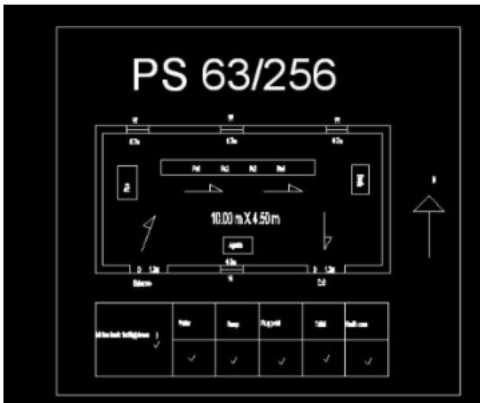

নির্বাচক নিবন্ধন আধিকারিকের স্বাক্ষর

Nazri Naksha

Google Map View

Polling Station Building Front View

Polling Station Front View

Cad View

Key MAP View

1 নাম : হাসানুর আলম পিতার নাম : বিপ্লবী মণ্ডল বাড়ির নং : n0034 বয়স : 39 লিঙ্গ : পুরুষ	MWR2241016 ফটো উপলব্ধ	2 নাম : সাহিনা খাতুন বিবি স্বামীর নাম : হাদিস আলম বাড়ির নং : n0034 বয়স : 31 লিঙ্গ : মহিলা	XYZ1526649 ফটো উপলব্ধ	3 নাম : হাজেকুল আলম পিতার নাম : বিপ্লবী মণ্ডল বাড়ির নং : n0034 বয়স : 36 লিঙ্গ : পুরুষ	MWR2636587 ফটো উপলব্ধ
4 নাম : তাহমিনা খাতুন বিবি স্বামীর নাম : হাজেকুল আলম বাড়ির নং : n0034 বয়স : 31 লিঙ্গ : মহিলা	XYZ1659911 ফটো উপলব্ধ	5 নাম : জেসমিনা বিবি স্বামীর নাম : জিন্নাত মণ্ডল বাড়ির নং : n0080 বয়স : 39 লিঙ্গ : মহিলা	MWR2636397 ফটো উপলব্ধ	6 নাম : সুন্দরা খাতুন পিতার নাম : আখুদি মণ্ডল বাড়ির নং : n0080 বয়স : 35 লিঙ্গ : মহিলা	XYZ1526490 ফটো উপলব্ধ
7 নাম : রাবিয়া বেওয়া স্বামীর নাম : খোদাবক্স মণ্ডল বাড়ির নং : n0069 বয়স : 76 লিঙ্গ : মহিলা	WB/09/060/027239 ফটো উপলব্ধ	8 নাম : সাইফুল সা পিতার নাম : খোদাবক্স সা বাড়ির নং : n0069 বয়স : 56 লিঙ্গ : পুরুষ	WB/09/060/027240 ফটো উপলব্ধ	9 নাম : সাজুয়ারা বিবি স্বামীর নাম : সাইফুল সা বাড়ির নং : n0069 বয়স : 46 লিঙ্গ : মহিলা	MWR1519727 ফটো উপলব্ধ
10 নাম : শরিতা বিবি স্বামীর নাম : দিনু শা বাড়ির নং : n0074 বয়স : 38 লিঙ্গ : মহিলা	XYZ1395516 ফটো উপলব্ধ	11 নাম : দিনু সা মায়ের নাম : কাহিনুর বেওয়া বাড়ির নং : n0074 বয়স : 37 লিঙ্গ : পুরুষ	MWR2552016 ফটো উপলব্ধ	12 নাম : মাজু বেওয়া স্বামীর নাম : আখুদি সেখ বাড়ির নং : n0080 বয়স : 61 লিঙ্গ : মহিলা	MWR0091074 ফটো উপলব্ধ
13 নাম : আইনাল সেখ মায়ের নাম : মাজু বেওয়া বাড়ির নং : n0080 বয়স : 39 লিঙ্গ : পুরুষ	XYZ1216795 ফটো উপলব্ধ	14 নাম : খদেজা বিবি পিতার নাম : আখুদি মণ্ডল বাড়ির নং : n0080 বয়স : 49 লিঙ্গ : মহিলা	WB/09/060/027034 ফটো উপলব্ধ	15 নাম : জিন্নাত মন্ডল মায়ের নাম : মাজু বেওয়া বাড়ির নং : n0080 বয়স : 41 লিঙ্গ : পুরুষ	MWR2479947 ফটো উপলব্ধ
16 নাম : রিজিয়া বেওয়া স্বামীর নাম : নুজরুল ইসলাম সেখ বাড়ির নং : n0042 বয়স : 61 লিঙ্গ : মহিলা	MWR1695303 ফটো উপলব্ধ	17 নাম : সেলিম সেখ পিতার নাম : নুজরুল ইসলাম বাড়ির নং : n0042 বয়স : 30 লিঙ্গ : পুরুষ	XYZ1727478 ফটো উপলব্ধ	18 নাম : ময়মনা বিবি স্বামীর নাম : মুহাদ আলি বাড়ির নং : n0044 বয়স : 56 লিঙ্গ : মহিলা	WB/09/060/027164 ফটো উপলব্ধ
19 নাম : মোঃ মিয়াবুল হালী পিতার নাম : মোঃ মুহাদ আলী বাড়ির নং : n0044 বয়স : 31 লিঙ্গ : পুরুষ	XYZ1526714 ফটো উপলব্ধ	20 নাম : তারামন বেওয়া স্বামীর নাম : জেকের সেখ বাড়ির নং : n0046 বয়স : 61 লিঙ্গ : মহিলা	XYZ2937621 ফটো উপলব্ধ	21 নাম : মাহামুদা খাতুন স্বামীর নাম : চাহিদুলদীন সেখ বাড়ির নং : n0049 বয়স : 69 লিঙ্গ : মহিলা	MWR0092783 ফটো উপলব্ধ
22 নাম : মোঃ কদরুল পিতার নাম : চাহিদুলদীন সেখ বাড়ির নং : n0049 বয়স : 51 লিঙ্গ : পুরুষ	WB/09/060/027207 ফটো উপলব্ধ	23 নাম : মাজেদা বিবি স্বামীর নাম : আবিল সা বাড়ির নং : n0074 বয়স : 61 লিঙ্গ : মহিলা	WB/09/060/027253 ফটো উপলব্ধ	24 নাম : সেন্টু শা মায়ের নাম : মাজেদা বিবি বাড়ির নং : n0074 বয়স : 34 লিঙ্গ : পুরুষ	XYZ1660075 ফটো উপলব্ধ
25 নাম : রসিদা বিবি স্বামীর নাম : সেন্টু শা বাড়ির নং : n0074 বয়স : 33 লিঙ্গ : মহিলা	XYZ1395540 ফটো উপলব্ধ	26 নাম : রেফ্টু শা মায়ের নাম : মাজেদা বিবি বাড়ির নং : n0074 বয়স : 30 লিঙ্গ : পুরুষ	XYZ1727429 ফটো উপলব্ধ	27 নাম : নাসির সা পিতার নাম : আবিল সা বাড়ির নং : n0074 বয়স : 49 লিঙ্গ : পুরুষ	WB/09/060/027254 ফটো উপলব্ধ
28 নাম : সকেনা বিবি স্বামীর নাম : নুজ সেখ বাড়ির নং : n0060 বয়স : 74 লিঙ্গ : মহিলা	WB/09/060/027176 ফটো উপলব্ধ	29 নাম : শেফালী বিবি স্বামীর নাম : কবর আলী বাড়ির নং : n0060 বয়স : 62 লিঙ্গ : মহিলা	XYZ1526466 ফটো উপলব্ধ	30 নাম : সাবিরন বিবি স্বামীর নাম : আরেজুল সেখ বাড়ির নং : n0061 বয়স : 91 লিঙ্গ : মহিলা	WB/09/060/027181 ফটো উপলব্ধ