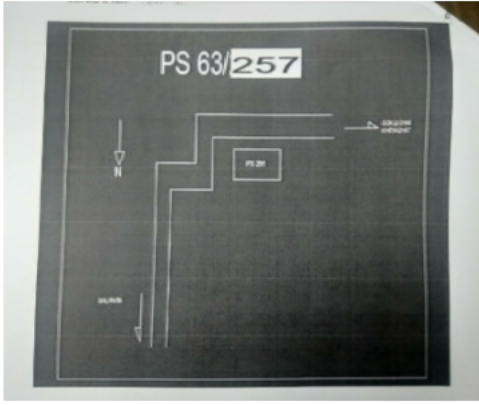

নির্বাচক নিবন্ধন আধিকারিকের স্বাক্ষর

Nazri Naksha

Google Map View

Polling Station Building Front View

Polling Station Front View

Cad View

Key MAP View

1 নাম : রুজ্জমা বিবি পিতার নাম: সুনতন সেখ বাড়ির নং : n0104 বয়স : 50 লিঙ্গ : মহিলা ফটো উপলব্ধ	WB/09/060/027596	2 নাম : অনিতা চৌধুরী স্বামীর নাম: দীনেশ চৌধুরী বাড়ির নং : n0104 বয়স : 38 লিঙ্গ : মহিলা ফটো উপলব্ধ	MWR2552313	3 নাম : হেলেনা বিবি মায়ের নাম: রুজ্জমা বিবি বাড়ির নং : n0104 বয়স : 32 লিঙ্গ : মহিলা ফটো উপলব্ধ	XYZ1660109
4 নাম : আজেন্দা বিবি স্বামীর নাম: খোদাবক্স মণ্ডল বাড়ির নং : n0054 বয়স : 66 লিঙ্গ : মহিলা ফটো উপলব্ধ	WB/09/060/027389	5 নাম : আমিনুল মণ্ডল পিতার নাম: খোদাবক্স মণ্ডল বাড়ির নং : n0054 বয়স : 45 লিঙ্গ : পুরুষ ফটো উপলব্ধ	MWR1518174	6 নাম : এনামুল সেখ পিতার নাম: খোদাবক্স বাড়ির নং : n0054 বয়স : 43 লিঙ্গ : পুরুষ ফটো উপলব্ধ	MWR2196350
7 নাম : সিরিফা বিবি স্বামীর নাম: এনামুল সেখ বাড়ির নং : n0054 বয়স : 40 লিঙ্গ : মহিলা ফটো উপলব্ধ	XYZ1527241	8 নাম : ইন্দাদুল সেখ পিতার নাম: খোদাবক্স সেখ বাড়ির নং : n0054 বয়স : 36 লিঙ্গ : পুরুষ ফটো উপলব্ধ	MWR2636694	9 নাম : রেসমিনা বিবি স্বামীর নাম: ইন্দাদুল সেখ বাড়ির নং : n0054 বয়স : 32 লিঙ্গ : মহিলা ফটো উপলব্ধ	XYZ1395979
10 নাম : আসেদা স্বামীর নাম: খালেদ মন্ডল বাড়ির নং : n0063 বয়স : 91 লিঙ্গ : মহিলা ফটো উপলব্ধ	WB/09/060/027413	11 নাম : আবদুস সাদেক পিতার নাম: কাদেরবক্স মণ্ডল বাড়ির নং : n0063 বয়স : 61 লিঙ্গ : পুরুষ ফটো উপলব্ধ	MWR1517572	12 নাম : মর্জিনা বিবি স্বামীর নাম: আব্দুল সাদেক মন্ডল বাড়ির নং : n0063 বয়স : 57 লিঙ্গ : মহিলা ফটো উপলব্ধ	WB/09/060/027412
13 নাম : মিস্তারুদ্দিন সেখ পিতার নাম: সাদেক আলি বাড়ির নং : n0063 বয়স : 35 লিঙ্গ : পুরুষ ফটো উপলব্ধ	XYZ1216530	14 নাম : পলাশ সেখ পিতার নাম: মোঃ আব্দুস সাদেক বাড়ির নং : n0063 বয়স : 32 লিঙ্গ : পুরুষ ফটো উপলব্ধ	XYZ1395649	15 নাম : আকাশ সেখ পিতার নাম: জাবেদ আলি সেখ বাড়ির নং : n0067 বয়স : 59 লিঙ্গ : পুরুষ ফটো উপলব্ধ	WB/09/060/027618
16 নাম : রয়েজ সেখ পিতার নাম: জাবেদ আলি সেখ বাড়ির নং : n0067 বয়স : 45 লিঙ্গ : পুরুষ ফটো উপলব্ধ	MWR1518349	17 নাম : মলিনা বিবি স্বামীর নাম: রয়েজ সেখ বাড়ির নং : n0067 বয়স : 38 লিঙ্গ : মহিলা ফটো উপলব্ধ	MWR2552719	18 নাম : হাসিনা বিবি স্বামীর নাম: জিয়ারুল সেখ বাড়ির নং : n0046 বয়স : 32 লিঙ্গ : মহিলা ফটো উপলব্ধ	XYZ1660182
19 নাম : সাহেরা বিবি স্বামীর নাম: জুহুরুল সেখ বাড়ির নং : n0046 বয়স : 37 লিঙ্গ : মহিলা ফটো উপলব্ধ	MWR2552362	20 নাম : আনোয়ারা বেগম স্বামীর নাম: মোঃ মঈন মণ্ডল বাড়ির নং : n0075 বয়স : 96 লিঙ্গ : মহিলা ফটো উপলব্ধ	WB/09/060/027432	21 নাম : আনুয়ারা বিবি স্বামীর নাম: আতর আলী সেখ বাড়ির নং : n0075 বয়স : 40 লিঙ্গ : মহিলা ফটো উপলব্ধ	XYZ1395763
22 নাম : বাবু মন্ডল পিতার নাম: কাদের মন্ডল বাড়ির নং : n0062 বয়স : 44 লিঙ্গ : পুরুষ ফটো উপলব্ধ	MWR1519263	23 নাম : তাইজুল হোসেন পিতার নাম: কাদের সেখ বাড়ির নং : n0062 বয়স : 34 লিঙ্গ : পুরুষ ফটো উপলব্ধ	XYZ1318385	24 নাম : গোলাম নবী মণ্ডল পিতার নাম: তরিকত মণ্ডল বাড়ির নং : n0070 বয়স : 57 লিঙ্গ : পুরুষ ফটো উপলব্ধ	WB/09/060/027421
25 নাম : হবি মণ্ডল পিতার নাম: তরিকত মণ্ডল বাড়ির নং : n0070 বয়স : 54 লিঙ্গ : পুরুষ ফটো উপলব্ধ	WB/09/060/027423	26 নাম : আর্জিনা বিবি স্বামীর নাম: গোলাম নবী মন্ডল বাড়ির নং : n0070 বয়স : 50 লিঙ্গ : মহিলা ফটো উপলব্ধ	WB/09/060/027422	27 নাম : নুরেনা বিবি স্বামীর নাম: সফিকুল মণ্ডল বাড়ির নং : n0070 বয়স : 39 লিঙ্গ : মহিলা ফটো উপলব্ধ	XYZ1318906
28 নাম : পরিশোন বিবি স্বামীর নাম: কছিমুদ্দিন সেখ বাড়ির নং : n0051 বয়স : 71 লিঙ্গ : মহিলা ফটো উপলব্ধ	WB/09/060/027379	29 নাম : সাইমুদ্দিন মণ্ডল পিতার নাম: কছিমুদ্দিন মণ্ডল বাড়ির নং : n0051 বয়স : 58 লিঙ্গ : পুরুষ ফটো উপলব্ধ	WB/09/060/027380	30 নাম : দুলু বিবি স্বামীর নাম: সাইমুদ্দিন বাড়ির নং : n0051 বয়স : 52 লিঙ্গ : মহিলা ফটো উপলব্ধ	MWR2479806