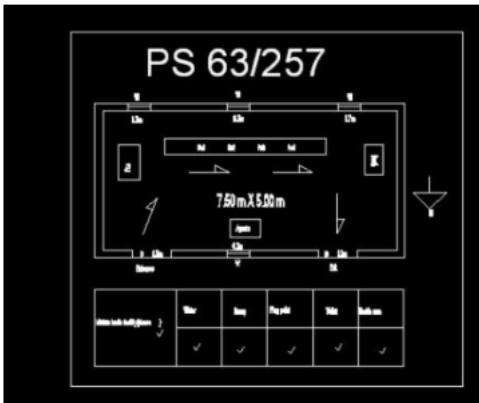

নির্বাচক নিবন্ধন আধিকারিকের স্বাক্ষর

Nazri Naksha

Google Map View

Polling Station Building Front View

Polling Station Front View

Cad View

Key MAP View

1 নাম : রুজ্জমা বিবি পিতার নাম: সুনতন সেখ বাড়ির নং : n0104 বয়স : 50 লিঙ্গ : মহিলা ফটো উপলব্ধ	WB/09/060/027596	2 নাম : অনিতা চৌধুরী স্বামীর নাম: দীনেশ চৌধুরী বাড়ির নং : n0104 বয়স : 38 লিঙ্গ : মহিলা ফটো উপলব্ধ	MWR2552313	3 নাম : হেলেনা বিবি মায়ের নাম: রুজ্জমা বিবি বাড়ির নং : n0104 বয়স : 32 লিঙ্গ : মহিলা ফটো উপলব্ধ	XYZ1660109
4 নাম : আজেন্দা বিবি স্বামীর নাম: খোদাবক্স মণ্ডল বাড়ির নং : n0054 বয়স : 66 লিঙ্গ : মহিলা ফটো উপলব্ধ	WB/09/060/027389	5 নাম : আমিনুল মণ্ডল পিতার নাম: খোদাবক্স মণ্ডল বাড়ির নং : n0054 বয়স : 45 লিঙ্গ : পুরুষ ফটো উপলব্ধ	MWR1518174	6 নাম : এনামুল সেখ পিতার নাম: খোদাবক্স বাড়ির নং : n0054 বয়স : 43 লিঙ্গ : পুরুষ ফটো উপলব্ধ	MWR2196350
7 নাম : সিরিফা বিবি স্বামীর নাম: এনামুল সেখ বাড়ির নং : n0054 বয়স : 40 লিঙ্গ : মহিলা ফটো উপলব্ধ	XYZ1527241	8 নাম : ইন্দাদুল সেখ পিতার নাম: খোদাবক্স সেখ বাড়ির নং : n0054 বয়স : 36 লিঙ্গ : পুরুষ ফটো উপলব্ধ	MWR2636694	9 নাম : রেসমিনা বিবি স্বামীর নাম: ইন্দাদুল সেখ বাড়ির নং : n0054 বয়স : 32 লিঙ্গ : মহিলা ফটো উপলব্ধ	XYZ1395979
10 নাম : আসেদা স্বামীর নাম: খালেদ মন্ডল বাড়ির নং : n0063 বয়স : 91 লিঙ্গ : মহিলা ফটো উপলব্ধ	WB/09/060/027413	11 নাম : আবদুস সাদেক পিতার নাম: কাদেরবক্স মণ্ডল বাড়ির নং : n0063 বয়স : 61 লিঙ্গ : পুরুষ ফটো উপলব্ধ	MWR1517572	12 নাম : মর্জিনা বিবি স্বামীর নাম: আব্দুল সাদেক মন্ডল বাড়ির নং : n0063 বয়স : 57 লিঙ্গ : মহিলা ফটো উপলব্ধ	WB/09/060/027412
13 নাম : মিস্তারুদ্দিন সেখ পিতার নাম: সাদেক আলি বাড়ির নং : n0063 বয়স : 35 লিঙ্গ : পুরুষ ফটো উপলব্ধ	XYZ1216530	14 নাম : পলাশ সেখ পিতার নাম: মোঃ আব্দুস সাদেক বাড়ির নং : n0063 বয়স : 32 লিঙ্গ : পুরুষ ফটো উপলব্ধ	XYZ1395649	15 নাম : আকাশ সেখ পিতার নাম: জাবেদ আলি সেখ বাড়ির নং : n0067 বয়স : 59 লিঙ্গ : পুরুষ ফটো উপলব্ধ	WB/09/060/027618
16 নাম : রয়েজ সেখ পিতার নাম: জাবেদ আলি সেখ বাড়ির নং : n0067 বয়স : 45 লিঙ্গ : পুরুষ ফটো উপলব্ধ	MWR1518349	17 নাম : মলিনা বিবি স্বামীর নাম: রয়েজ সেখ বাড়ির নং : n0067 বয়স : 38 লিঙ্গ : মহিলা ফটো উপলব্ধ	MWR2552719	18 নাম : হাসিনা বিবি স্বামীর নাম: জিয়ারুল সেখ বাড়ির নং : n0046 বয়স : 32 লিঙ্গ : মহিলা ফটো উপলব্ধ	XYZ1660182
19 নাম : সাহেরা বিবি স্বামীর নাম: জুহুরুল সেখ বাড়ির নং : n0046 বয়স : 37 লিঙ্গ : মহিলা ফটো উপলব্ধ	MWR2552362	20 নাম : আনোয়ারা বেগম স্বামীর নাম: মোঃ মঈন মণ্ডল বাড়ির নং : n0075 বয়স : 96 লিঙ্গ : মহিলা ফটো উপলব্ধ	WB/09/060/027432	21 নাম : আনুয়ারা বিবি স্বামীর নাম: আতর আলী সেখ বাড়ির নং : n0075 বয়স : 40 লিঙ্গ : মহিলা ফটো উপলব্ধ	XYZ1395763
22 নাম : বাবু মন্ডল পিতার নাম: কাদের মন্ডল বাড়ির নং : n0062 বয়স : 44 লিঙ্গ : পুরুষ ফটো উপলব্ধ	MWR1519263	23 নাম : তাইজুল হোসেন পিতার নাম: কাদের সেখ বাড়ির নং : n0062 বয়স : 34 লিঙ্গ : পুরুষ ফটো উপলব্ধ	XYZ1318385	24 নাম : গোলাম নবী মণ্ডল পিতার নাম: তরিকত মণ্ডল বাড়ির নং : n0070 বয়স : 57 লিঙ্গ : পুরুষ ফটো উপলব্ধ	WB/09/060/027421
25 নাম : হবি মণ্ডল পিতার নাম: তরিকত মণ্ডল বাড়ির নং : n0070 বয়স : 54 লিঙ্গ : পুরুষ ফটো উপলব্ধ	WB/09/060/027423	26 নাম : আর্জিনা বিবি স্বামীর নাম: গোলাম নবী মন্ডল বাড়ির নং : n0070 বয়স : 50 লিঙ্গ : মহিলা ফটো উপলব্ধ	WB/09/060/027422	27 নাম : নুরেনা বিবি স্বামীর নাম: সফিকুল মণ্ডল বাড়ির নং : n0070 বয়স : 39 লিঙ্গ : মহিলা ফটো উপলব্ধ	XYZ1318906
28 নাম : পরিশোন বিবি স্বামীর নাম: কছিমুদ্দিন সেখ বাড়ির নং : n0051 বয়স : 71 লিঙ্গ : মহিলা ফটো উপলব্ধ	WB/09/060/027379	29 নাম : সাইমুদ্দিন মণ্ডল পিতার নাম: কছিমুদ্দিন মণ্ডল বাড়ির নং : n0051 বয়স : 58 লিঙ্গ : পুরুষ ফটো উপলব্ধ	WB/09/060/027380	30 নাম : দুলু বিবি স্বামীর নাম: সাইমুদ্দিন বাড়ির নং : n0051 বয়স : 52 লিঙ্গ : মহিলা ফটো উপলব্ধ	MWR2479806