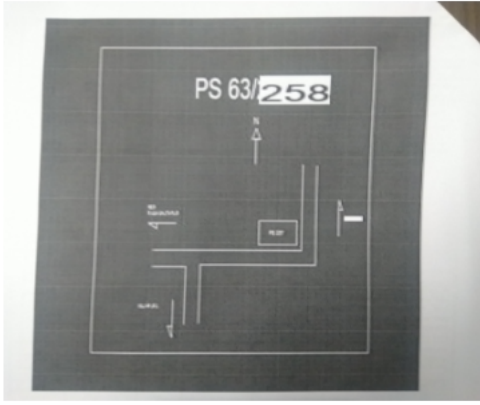

Nazri Naksha