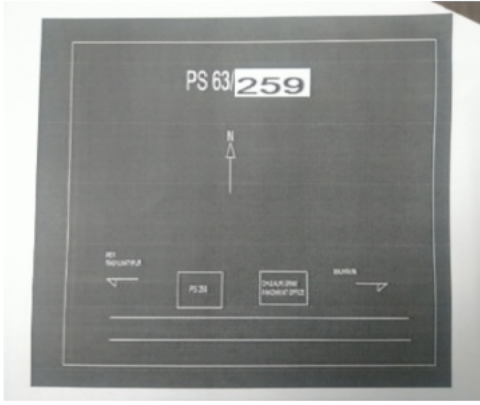

Nazri Naksha