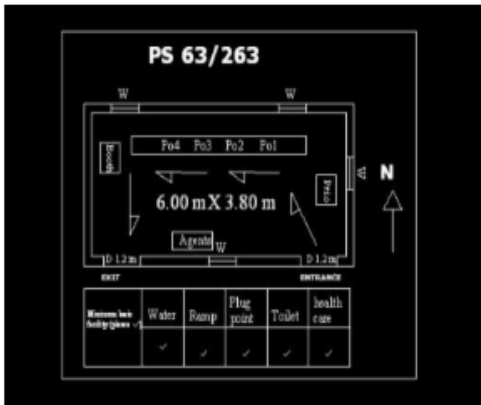

নির্বাচক নিবন্ধন আধিকারিকের স্বাক্ষর

Nazri Naksha

Google Map View

Polling Station Building Front View

Polling Station Front View

Cad View

Key MAP View

বিধানসভা নির্বাচনক্ষেত্রের নং, নাম : 63-রাণীনগর  
ভাগ নং, নাম : 1-ভুলসীপুর