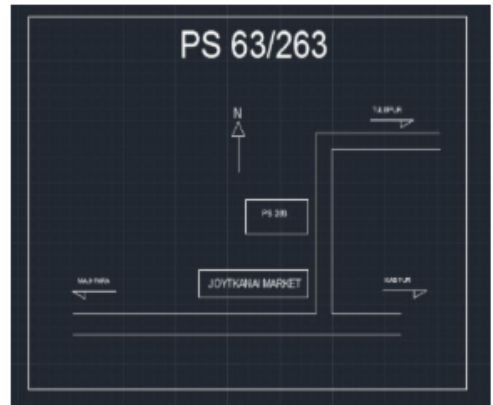

Key MAP View