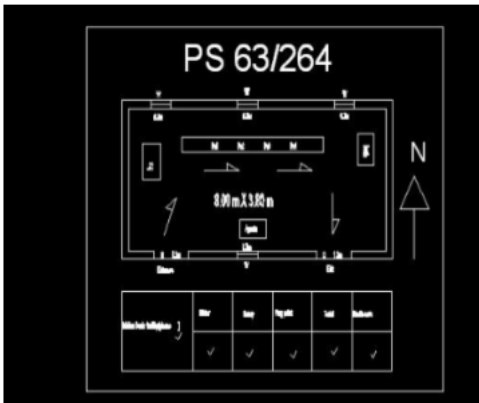

নির্বাচক নিবন্ধন আধিকারিকের স্বাক্ষর

Nazri Naksha

Google Map View

Polling Station Building Front View

Polling Station Front View

Cad View

Key MAP View

1 নাম : বুলুয়ারা বিবি স্বামীর নাম: সিরাজুল শা বাড়ির নং : n0065 বয়স : 56 লিঙ্গ : মহিলা ফটো উপলব্ধ	WB/09/060/045486	2 নাম : মোসাঃসোনাতানু বিবি সা স্বামীর নাম: মোঃ মজিদ সা বাড়ির নং : n0065 বয়স : 44 লিঙ্গ : মহিলা ফটো উপলব্ধ	MWR1510395	3 নাম : লালন সেখ পিতার নাম: মুহাম্মদ সেখ বাড়ির নং : n0070 বয়স : 36 লিঙ্গ : পুরুষ ফটো উপলব্ধ	XYZ1221803
4 নাম : নবীয়ন বিবি স্বামীর নাম: চমতকার সেখ বাড়ির নং : n0074 বয়স : 86 লিঙ্গ : মহিলা ফটো উপলব্ধ	WB/09/060/045530	5 নাম : সান্তার সেখ পিতার নাম: চমতকার সেখ বাড়ির নং : n0074 বয়স : 55 লিঙ্গ : পুরুষ ফটো উপলব্ধ	WB/09/060/045531	6 নাম : ইসব সেখ পিতার নাম: মুহাম্মদ সেখ বাড়ির নং : n0074 বয়স : 39 লিঙ্গ : পুরুষ ফটো উপলব্ধ	MWR2638682
7 নাম : নাসমিন খাতুন বিবি স্বামীর নাম: ইসব সেখ বাড়ির নং : n0074 বয়স : 36 লিঙ্গ : মহিলা ফটো উপলব্ধ	XYZ1221944	8 নাম : মাজুরা বিবি স্বামীর নাম: আজাদ সেখ বাড়ির নং : n0074 বয়স : 41 লিঙ্গ : মহিলা ফটো উপলব্ধ	XYZ1223999	9 নাম : জোন্না বিবি স্বামীর নাম: আনারুল সেখ বাড়ির নং : n0067 বয়স : 55 লিঙ্গ : মহিলা ফটো উপলব্ধ	WB/09/060/045494
10 নাম : মোরাজুল সেখ পিতার নাম: আনারুল সেখ বাড়ির নং : n0067 বয়স : 32 লিঙ্গ : পুরুষ ফটো উপলব্ধ	XYZ1663541	11 নাম : তাসলেমা বিবি স্বামীর নাম: আজবার আলী বাড়ির নং : n0067 বয়স : 58 লিঙ্গ : মহিলা ফটো উপলব্ধ	MWR1694108	12 নাম : সাজিবুল ইসলাম পিতার নাম: আজবার আলী বাড়ির নং : n0067 বয়স : 41 লিঙ্গ : পুরুষ ফটো উপলব্ধ	XYZ1025121
13 নাম : সালেহার বিবি স্বামীর নাম: সাজিবুল ইসলাম বাড়ির নং : n0067 বয়স : 33 লিঙ্গ : মহিলা ফটো উপলব্ধ	XYZ1530260	14 নাম : সাবিনা খাতুন বিবি স্বামীর নাম: সোহেল মামুদ বাড়ির নং : n0067 বয়স : 32 লিঙ্গ : মহিলা ফটো উপলব্ধ	XYZ1399104	15 নাম : মুলুকচাঁদ মণ্ডল পিতার নাম: রহমান মণ্ডল বাড়ির নং : n0054 বয়স : 39 লিঙ্গ : পুরুষ ফটো উপলব্ধ	XYZ1224005
16 নাম : সখিনা খাতুন বিবি স্বামীর নাম: মুকচাঁদ মণ্ডল বাড়ির নং : n0054 বয়স : 35 লিঙ্গ : মহিলা ফটো উপলব্ধ	XYZ1223148	17 নাম : নেগারা বিবি স্বামীর নাম: আজিমুদ্দীন সেখ বাড়ির নং : n0005 বয়স : 96 লিঙ্গ : মহিলা ফটো উপলব্ধ	WB/09/060/045670	18 নাম : সহিদুল ইসলাম পিতার নাম: আজিমুদ্দীন সেখ বাড়ির নং : n0005 বয়স : 55 লিঙ্গ : পুরুষ ফটো উপলব্ধ	WB/09/060/045671
19 নাম : সুন্দরা খাতুন স্বামীর নাম: মহিদুল সেখ বাড়ির নং : n0005 বয়স : 41 লিঙ্গ : মহিলা ফটো উপলব্ধ	XYZ1222199	20 নাম : আনেশা বিবি স্বামীর নাম: মহিরুদ্দীন সেখ বাড়ির নং : n0007 বয়স : 79 লিঙ্গ : মহিলা ফটো উপলব্ধ	WB/09/060/045674	21 নাম : আরেজুল সেখ পিতার নাম: মহিরুদ্দীন সেখ বাড়ির নং : n0007 বয়স : 49 লিঙ্গ : পুরুষ ফটো উপলব্ধ	WB/09/060/045675
22 নাম : তাহমিনা বিবি স্বামীর নাম: আরেজুল সেখ বাড়ির নং : n0007 বয়স : 41 লিঙ্গ : মহিলা ফটো উপলব্ধ	MWR2197523	23 নাম : রেশমা বেওয়া স্বামীর নাম: মজিদ সেখ বাড়ির নং : n0009 বয়স : 74 লিঙ্গ : মহিলা ফটো উপলব্ধ	WB/09/060/045666	24 নাম : হাসেন সেখ পিতার নাম: মজিদ সেখ বাড়ির নং : n0009 বয়স : 54 লিঙ্গ : পুরুষ ফটো উপলব্ধ	WB/09/060/045664
25 নাম : তানজিনা বিবি স্বামীর নাম: হাসেন সেখ বাড়ির নং : n0009 বয়স : 49 লিঙ্গ : মহিলা ফটো উপলব্ধ	WB/09/060/045665	26 নাম : হাসিবুল ইসলাম পিতার নাম: হাসেন সেখ বাড়ির নং : n0009 বয়স : 30 লিঙ্গ : পুরুষ ফটো উপলব্ধ	XYZ1728617	27 নাম : আসলেমা বিবি স্বামীর নাম: রুস্তম মন্ডল বাড়ির নং : n0127 বয়স : 58 লিঙ্গ : মহিলা ফটো উপলব্ধ	WB/09/060/045083
28 নাম : রাসিদা বিবি স্বামীর নাম: আবুল আরসাখ আলি বাড়ির নং : n0037 বয়স : 69 লিঙ্গ : মহিলা ফটো উপলব্ধ	0WB/09/060/045200	29 নাম : আব্দুল মোদাসসের হোসেন পিতার নাম: আব্দুল আজি বাড়ির নং : n0037 বয়স : 49 লিঙ্গ : পুরুষ ফটো উপলব্ধ	WB/09/060/045204	30 নাম : নাসিমা বানু বিবি স্বামীর নাম: আব্দুল মোদাসসের হোসেন বাড়ির নং : n0037 বয়স : 39 লিঙ্গ : মহিলা ফটো উপলব্ধ	XYZ1222892