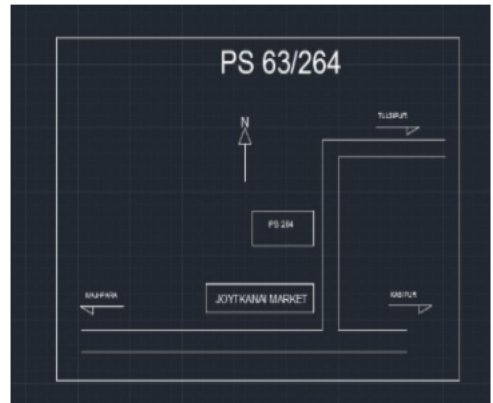

নির্বাচক নিবন্ধন আধিকারিকের স্বাক্ষর

Nazri Naksha

Google Map View

Polling Station Building Front View

Polling Station Front View

Cad View

Key MAP View

1 নাম : বুলুয়ারা বিবি স্বামীর নাম: সিরাজুল শা বাড়ির নং : n0065 বয়স : 56 লিঙ্গ : মহিলা ফটো উপলব্ধ	WB/09/060/045486	2 নাম : মোসাঃসোনাতানু বিবি সা স্বামীর নাম: মোঃ মজিদ সা বাড়ির নং : n0065 বয়স : 44 লিঙ্গ : মহিলা ফটো উপলব্ধ	MWR1510395	3 নাম : লালন সেখ পিতার নাম: মুহাম্মদ সেখ বাড়ির নং : n0070 বয়স : 36 লিঙ্গ : পুরুষ ফটো উপলব্ধ	XYZ1221803
4 নাম : নবীয়ন বিবি স্বামীর নাম: চমতকার সেখ বাড়ির নং : n0074 বয়স : 86 লিঙ্গ : মহিলা ফটো উপলব্ধ	WB/09/060/045530	5 নাম : সান্তার সেখ পিতার নাম: চমতকার সেখ বাড়ির নং : n0074 বয়স : 55 লিঙ্গ : পুরুষ ফটো উপলব্ধ	WB/09/060/045531	6 নাম : ইসব সেখ পিতার নাম: মুহাম্মদ সেখ বাড়ির নং : n0074 বয়স : 39 লিঙ্গ : পুরুষ ফটো উপলব্ধ	MWR2638682
7 নাম : নাসমিন খাতুন বিবি স্বামীর নাম: ইসব সেখ বাড়ির নং : n0074 বয়স : 36 লিঙ্গ : মহিলা ফটো উপলব্ধ	XYZ1221944	8 নাম : মাজুরা বিবি স্বামীর নাম: আজাদ সেখ বাড়ির নং : n0074 বয়স : 41 লিঙ্গ : মহিলা ফটো উপলব্ধ	XYZ1223999	9 নাম : জোন্না বিবি স্বামীর নাম: আনারুল সেখ বাড়ির নং : n0067 বয়স : 55 লিঙ্গ : মহিলা ফটো উপলব্ধ	WB/09/060/045494
10 নাম : মোরাজুল সেখ পিতার নাম: আনারুল সেখ বাড়ির নং : n0067 বয়স : 32 লিঙ্গ : পুরুষ ফটো উপলব্ধ	XYZ1663541	11 নাম : তাসলেমা বিবি স্বামীর নাম: আজবার আলী বাড়ির নং : n0067 বয়স : 58 লিঙ্গ : মহিলা ফটো উপলব্ধ	MWR1694108	12 নাম : সাজিবুল ইসলাম পিতার নাম: আজবার আলী বাড়ির নং : n0067 বয়স : 41 লিঙ্গ : পুরুষ ফটো উপলব্ধ	XYZ1025121
13 নাম : সালেহার বিবি স্বামীর নাম: সাজিবুল ইসলাম বাড়ির নং : n0067 বয়স : 33 লিঙ্গ : মহিলা ফটো উপলব্ধ	XYZ1530260	14 নাম : সাবিনা খাতুন বিবি স্বামীর নাম: সোহেল মামুদ বাড়ির নং : n0067 বয়স : 32 লিঙ্গ : মহিলা ফটো উপলব্ধ	XYZ1399104	15 নাম : মুলুকচাঁদ মণ্ডল পিতার নাম: রহমান মণ্ডল বাড়ির নং : n0054 বয়স : 39 লিঙ্গ : পুরুষ ফটো উপলব্ধ	XYZ1224005
16 নাম : সখিনা খাতুন বিবি স্বামীর নাম: মুকচাঁদ মণ্ডল বাড়ির নং : n0054 বয়স : 35 লিঙ্গ : মহিলা ফটো উপলব্ধ	XYZ1223148	17 নাম : নেগারা বিবি স্বামীর নাম: আজিমুদ্দীন সেখ বাড়ির নং : n0005 বয়স : 96 লিঙ্গ : মহিলা ফটো উপলব্ধ	WB/09/060/045670	18 নাম : সহিদুল ইসলাম পিতার নাম: আজিমুদ্দীন সেখ বাড়ির নং : n0005 বয়স : 55 লিঙ্গ : পুরুষ ফটো উপলব্ধ	WB/09/060/045671
19 নাম : সুন্দরা খাতুন স্বামীর নাম: মহিদুল সেখ বাড়ির নং : n0005 বয়স : 41 লিঙ্গ : মহিলা ফটো উপলব্ধ	XYZ1222199	20 নাম : আনেশা বিবি স্বামীর নাম: মহিরুদ্দীন সেখ বাড়ির নং : n0007 বয়স : 79 লিঙ্গ : মহিলা ফটো উপলব্ধ	WB/09/060/045674	21 নাম : আরেজুল সেখ পিতার নাম: মহিরুদ্দীন সেখ বাড়ির নং : n0007 বয়স : 49 লিঙ্গ : পুরুষ ফটো উপলব্ধ	WB/09/060/045675
22 নাম : তাহমিনা বিবি স্বামীর নাম: আরেজুল সেখ বাড়ির নং : n0007 বয়স : 41 লিঙ্গ : মহিলা ফটো উপলব্ধ	MWR2197523	23 নাম : রেশমা বেওয়া স্বামীর নাম: মজিদ সেখ বাড়ির নং : n0009 বয়স : 74 লিঙ্গ : মহিলা ফটো উপলব্ধ	WB/09/060/045666	24 নাম : হাসেন সেখ পিতার নাম: মজিদ সেখ বাড়ির নং : n0009 বয়স : 54 লিঙ্গ : পুরুষ ফটো উপলব্ধ	WB/09/060/045664
25 নাম : তানজিনা বিবি স্বামীর নাম: হাসেন সেখ বাড়ির নং : n0009 বয়স : 49 লিঙ্গ : মহিলা ফটো উপলব্ধ	WB/09/060/045665	26 নাম : হাসিবুল ইসলাম পিতার নাম: হাসেন সেখ বাড়ির নং : n0009 বয়স : 30 লিঙ্গ : পুরুষ ফটো উপলব্ধ	XYZ1728617	27 নাম : আসলেমা বিবি স্বামীর নাম: রুস্তম মন্ডল বাড়ির নং : n0127 বয়স : 58 লিঙ্গ : মহিলা ফটো উপলব্ধ	WB/09/060/045083
28 নাম : রাসিদা বিবি স্বামীর নাম: আবুল আরসাখ আলি বাড়ির নং : n0037 বয়স : 69 লিঙ্গ : মহিলা ফটো উপলব্ধ	0WB/09/060/045200	29 নাম : আব্দুল মোদাসসের হোসেন পিতার নাম: আব্দুল আজি বাড়ির নং : n0037 বয়স : 49 লিঙ্গ : পুরুষ ফটো উপলব্ধ	WB/09/060/045204	30 নাম : নাসিমা বানু বিবি স্বামীর নাম: আব্দুল মোদাসসের হোসেন বাড়ির নং : n0037 বয়স : 39 লিঙ্গ : মহিলা ফটো উপলব্ধ	XYZ1222892