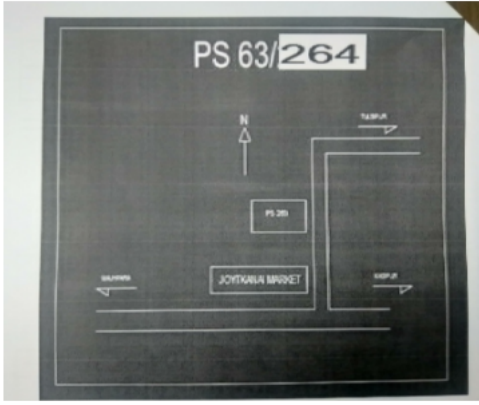

নির্বাচক নিবন্ধন আধিকারিকের স্বাক্ষর

Nazri Naksha

Google Map View

Polling Station Building Front View

Polling Station Front View

Cad View

Key MAP View

1 নাম : বুলুয়ারা বিবি স্বামীর নাম: সিরাজুল শা বাড়ির নং : n0065 বয়স : 56 লিঙ্গ : মহিলা ফটো উপলব্ধ	WB/09/060/045486	2 নাম : মোসাঃসোনাতানু বিবি সা স্বামীর নাম: মোঃ মজিদ সা বাড়ির নং : n0065 বয়স : 44 লিঙ্গ : মহিলা ফটো উপলব্ধ	MWR1510395	3 নাম : লালন সেখ পিতার নাম: মুহাম্মদ সেখ বাড়ির নং : n0070 বয়স : 36 লিঙ্গ : পুরুষ ফটো উপলব্ধ	XYZ1221803
4 নাম : নবীয়ন বিবি স্বামীর নাম: চমতকার সেখ বাড়ির নং : n0074 বয়স : 86 লিঙ্গ : মহিলা ফটো উপলব্ধ	WB/09/060/045530	5 নাম : সান্তার সেখ পিতার নাম: চমতকার সেখ বাড়ির নং : n0074 বয়স : 55 লিঙ্গ : পুরুষ ফটো উপলব্ধ	WB/09/060/045531	6 নাম : ইসব সেখ পিতার নাম: মুহাম্মদ সেখ বাড়ির নং : n0074 বয়স : 39 লিঙ্গ : পুরুষ ফটো উপলব্ধ	MWR2638682
7 নাম : নাসমিন খাতুন বিবি স্বামীর নাম: ইসব সেখ বাড়ির নং : n0074 বয়স : 36 লিঙ্গ : মহিলা ফটো উপলব্ধ	XYZ1221944	8 নাম : মাজুরা বিবি স্বামীর নাম: আজাদ সেখ বাড়ির নং : n0074 বয়স : 41 লিঙ্গ : মহিলা ফটো উপলব্ধ	XYZ1223999	9 নাম : জোন্না বিবি স্বামীর নাম: আনারুল সেখ বাড়ির নং : n0067 বয়স : 55 লিঙ্গ : মহিলা ফটো উপলব্ধ	WB/09/060/045494
10 নাম : মোরাজুল সেখ পিতার নাম: আনারুল সেখ বাড়ির নং : n0067 বয়স : 32 লিঙ্গ : পুরুষ ফটো উপলব্ধ	XYZ1663541	11 নাম : তাসলেমা বিবি স্বামীর নাম: আজবার আলী বাড়ির নং : n0067 বয়স : 58 লিঙ্গ : মহিলা ফটো উপলব্ধ	MWR1694108	12 নাম : সাজিবুল ইসলাম পিতার নাম: আজবার আলী বাড়ির নং : n0067 বয়স : 41 লিঙ্গ : পুরুষ ফটো উপলব্ধ	XYZ1025121
13 নাম : সালেহার বিবি স্বামীর নাম: সাজিবুল ইসলাম বাড়ির নং : n0067 বয়স : 33 লিঙ্গ : মহিলা ফটো উপলব্ধ	XYZ1530260	14 নাম : সাবিনা খাতুন বিবি স্বামীর নাম: সোহেল মামুদ বাড়ির নং : n0067 বয়স : 32 লিঙ্গ : মহিলা ফটো উপলব্ধ	XYZ1399104	15 নাম : মুলুকচাঁদ মণ্ডল পিতার নাম: রহমান মণ্ডল বাড়ির নং : n0054 বয়স : 39 লিঙ্গ : পুরুষ ফটো উপলব্ধ	XYZ1224005
16 নাম : সখিনা খাতুন বিবি স্বামীর নাম: মুকচাঁদ মণ্ডল বাড়ির নং : n0054 বয়স : 35 লিঙ্গ : মহিলা ফটো উপলব্ধ	XYZ1223148	17 নাম : নেগারা বিবি স্বামীর নাম: আজিমুদ্দীন সেখ বাড়ির নং : n0005 বয়স : 96 লিঙ্গ : মহিলা ফটো উপলব্ধ	WB/09/060/045670	18 নাম : সহিদুল ইসলাম পিতার নাম: আজিমুদ্দীন সেখ বাড়ির নং : n0005 বয়স : 55 লিঙ্গ : পুরুষ ফটো উপলব্ধ	WB/09/060/045671
19 নাম : সুন্দরা খাতুন স্বামীর নাম: মহিদুল সেখ বাড়ির নং : n0005 বয়স : 41 লিঙ্গ : মহিলা ফটো উপলব্ধ	XYZ1222199	20 নাম : আনেশা বিবি স্বামীর নাম: মহিরুদ্দীন সেখ বাড়ির নং : n0007 বয়স : 79 লিঙ্গ : মহিলা ফটো উপলব্ধ	WB/09/060/045674	21 নাম : আরেজুল সেখ পিতার নাম: মহিরুদ্দীন সেখ বাড়ির নং : n0007 বয়স : 49 লিঙ্গ : পুরুষ ফটো উপলব্ধ	WB/09/060/045675
22 নাম : তাহমিনা বিবি স্বামীর নাম: আরেজুল সেখ বাড়ির নং : n0007 বয়স : 41 লিঙ্গ : মহিলা ফটো উপলব্ধ	MWR2197523	23 নাম : রেশমা বেওয়া স্বামীর নাম: মজিদ সেখ বাড়ির নং : n0009 বয়স : 74 লিঙ্গ : মহিলা ফটো উপলব্ধ	WB/09/060/045666	24 নাম : হাসেন সেখ পিতার নাম: মজিদ সেখ বাড়ির নং : n0009 বয়স : 54 লিঙ্গ : পুরুষ ফটো উপলব্ধ	WB/09/060/045664
25 নাম : তানজিনা বিবি স্বামীর নাম: হাসেন সেখ বাড়ির নং : n0009 বয়স : 49 লিঙ্গ : মহিলা ফটো উপলব্ধ	WB/09/060/045665	26 নাম : হাসিবুল ইসলাম পিতার নাম: হাসেন সেখ বাড়ির নং : n0009 বয়স : 30 লিঙ্গ : পুরুষ ফটো উপলব্ধ	XYZ1728617	27 নাম : আসলেমা বিবি স্বামীর নাম: রুস্তম মন্ডল বাড়ির নং : n0127 বয়স : 58 লিঙ্গ : মহিলা ফটো উপলব্ধ	WB/09/060/045083
28 নাম : রাসিদা বিবি স্বামীর নাম: আবুল আরসাখ আলি বাড়ির নং : n0037 বয়স : 69 লিঙ্গ : মহিলা ফটো উপলব্ধ	0WB/09/060/045200	29 নাম : আব্দুল মোদাসসের হোসেন পিতার নাম: আব্দুল আজি বাড়ির নং : n0037 বয়স : 49 লিঙ্গ : পুরুষ ফটো উপলব্ধ	WB/09/060/045204	30 নাম : নাসিমা বানু বিবি স্বামীর নাম: আব্দুল মোদাসসের হোসেন বাড়ির নং : n0037 বয়স : 39 লিঙ্গ : মহিলা ফটো উপলব্ধ	XYZ1222892