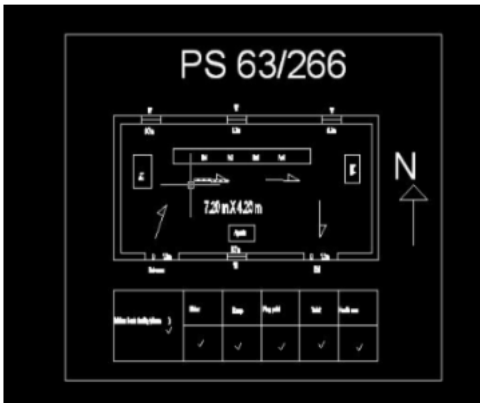

নির্বাচক নিবন্ধন আধিকারিকের স্বাক্ষর

Nazri Naksha

Google Map View

Polling Station Building Front View

Polling Station Front View

Cad View

Key MAP View

বিধানসভা নির্বাচনক্ষেত্রের নং, নাম : 63-রাণীগণের
ভাগ নং, নাম : 1-পাড়া-নলীয়া পাড়া