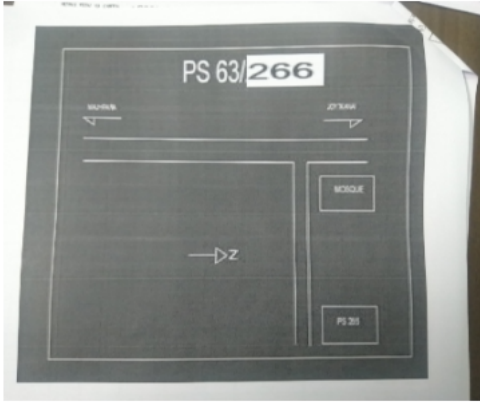

Nazri Naksha