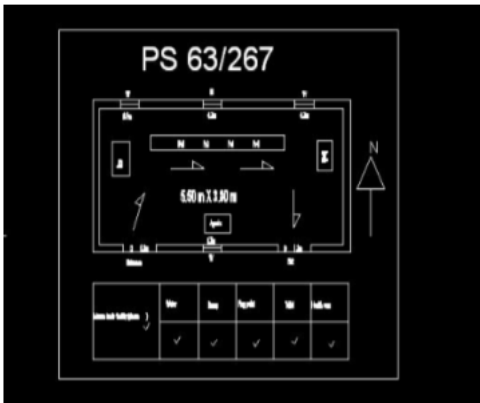

নির্বাচক নিবন্ধন আধিকারিকের স্বাক্ষর

Nazri Naksha

Google Map View

Polling Station Building Front View

Polling Station Front View

Cad View

Key MAP View

বিধানসভা নির্বাচনক্ষেত্রের নং, নাম : 63-রাণীনগর  
ভাগ নং, নাম : 1-পাড়া-মাঝপাড়া